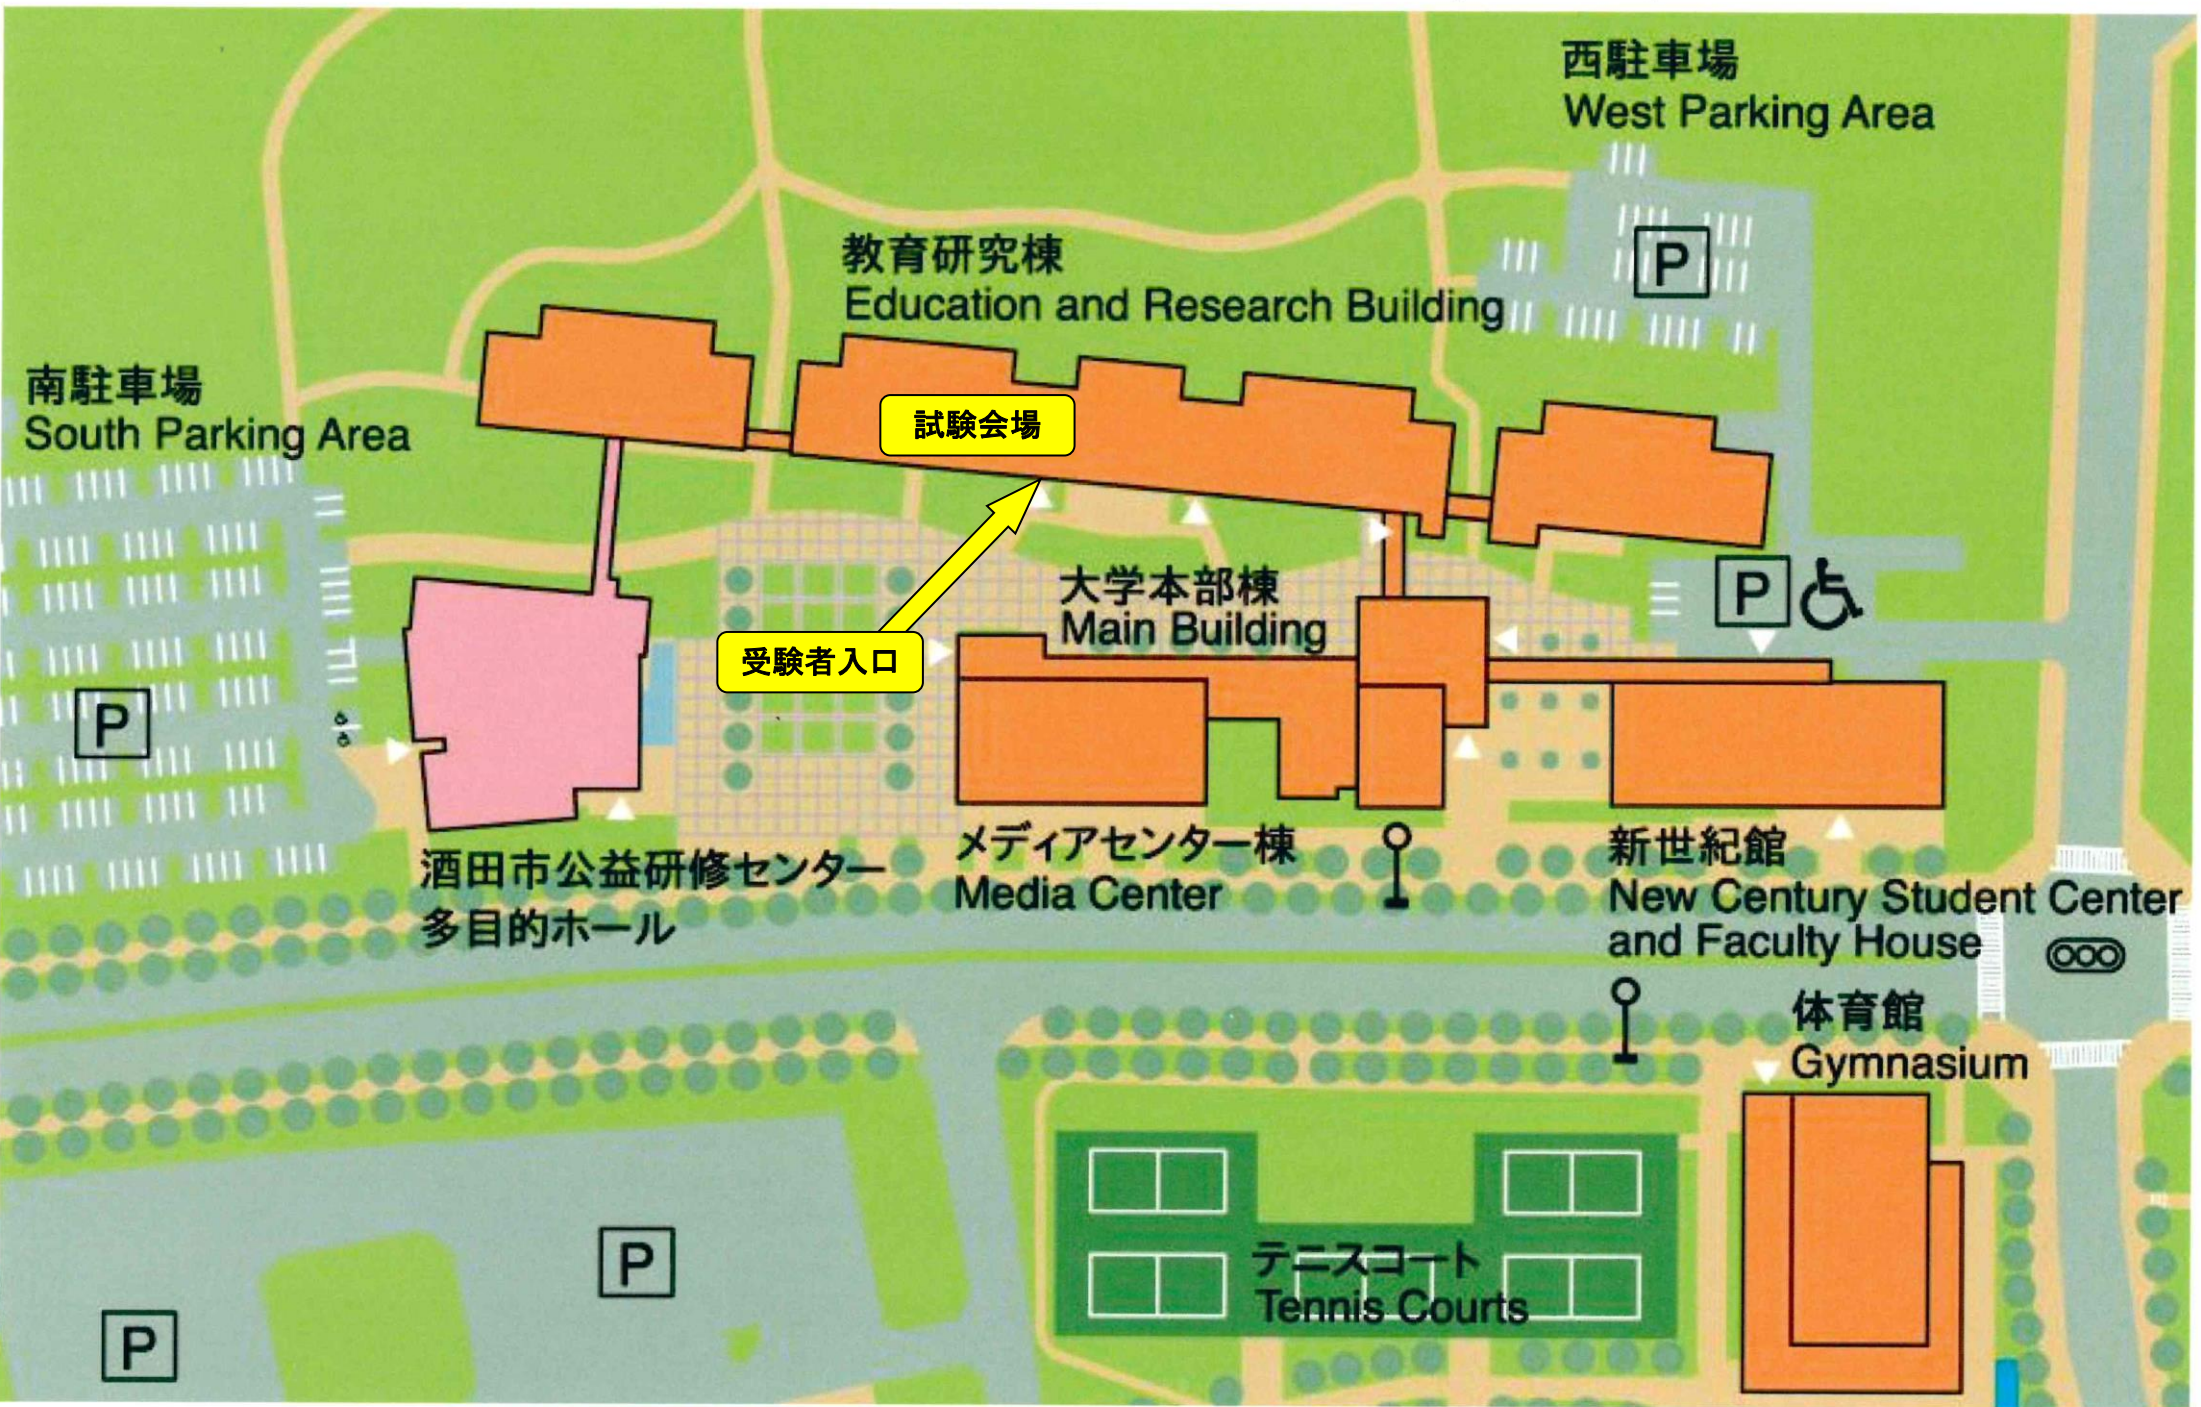

酒田市美術館

出羽遊心館

試験会場

西駐車場

南駐車場

教育研究棟

かんぼの郷酒田

臨時駐車場(北駐車場)

東北公益文科大学

国体記念体育館

周辺案内図

西駐車場
West Parking Area

教育研究棟
Education and Research Building

南駐車場
South Parking Area

試験会場

受験者入口

大学本部棟
Main Building

酒田市公益研修センター
多目的ホール

メディアセンター棟
Media Center

新世紀館
New Century Student Center
and Faculty House

体育館
Gymnasium

テニスコート
Tennis Courts

P

P