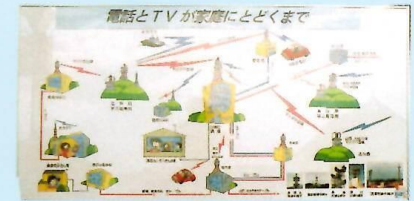

電報頼信紙

(昭和)

(明治30年代)

電報送達紙 (明治29.31.32年)

NTT
酒田支店 (現)

電報電話局新築起工式 (昭和44年)

電話とTVが家庭にとどくまで

モールス電信機セット