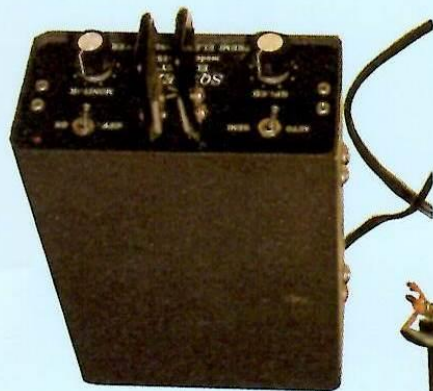

ベル電話機
(明治9年) 写真

2号共電式卓上電話機
(昭和2年)

900Pプッシュホン(平成5年)

新型赤電話機
(昭和46年)

モールス電信
エレキキー

デルビル磁石式
壁掛電話機
(明治29年)

34号磁石式卓上電話機(昭和30年)

デルビル磁石式卓上
電話機(明治30年)