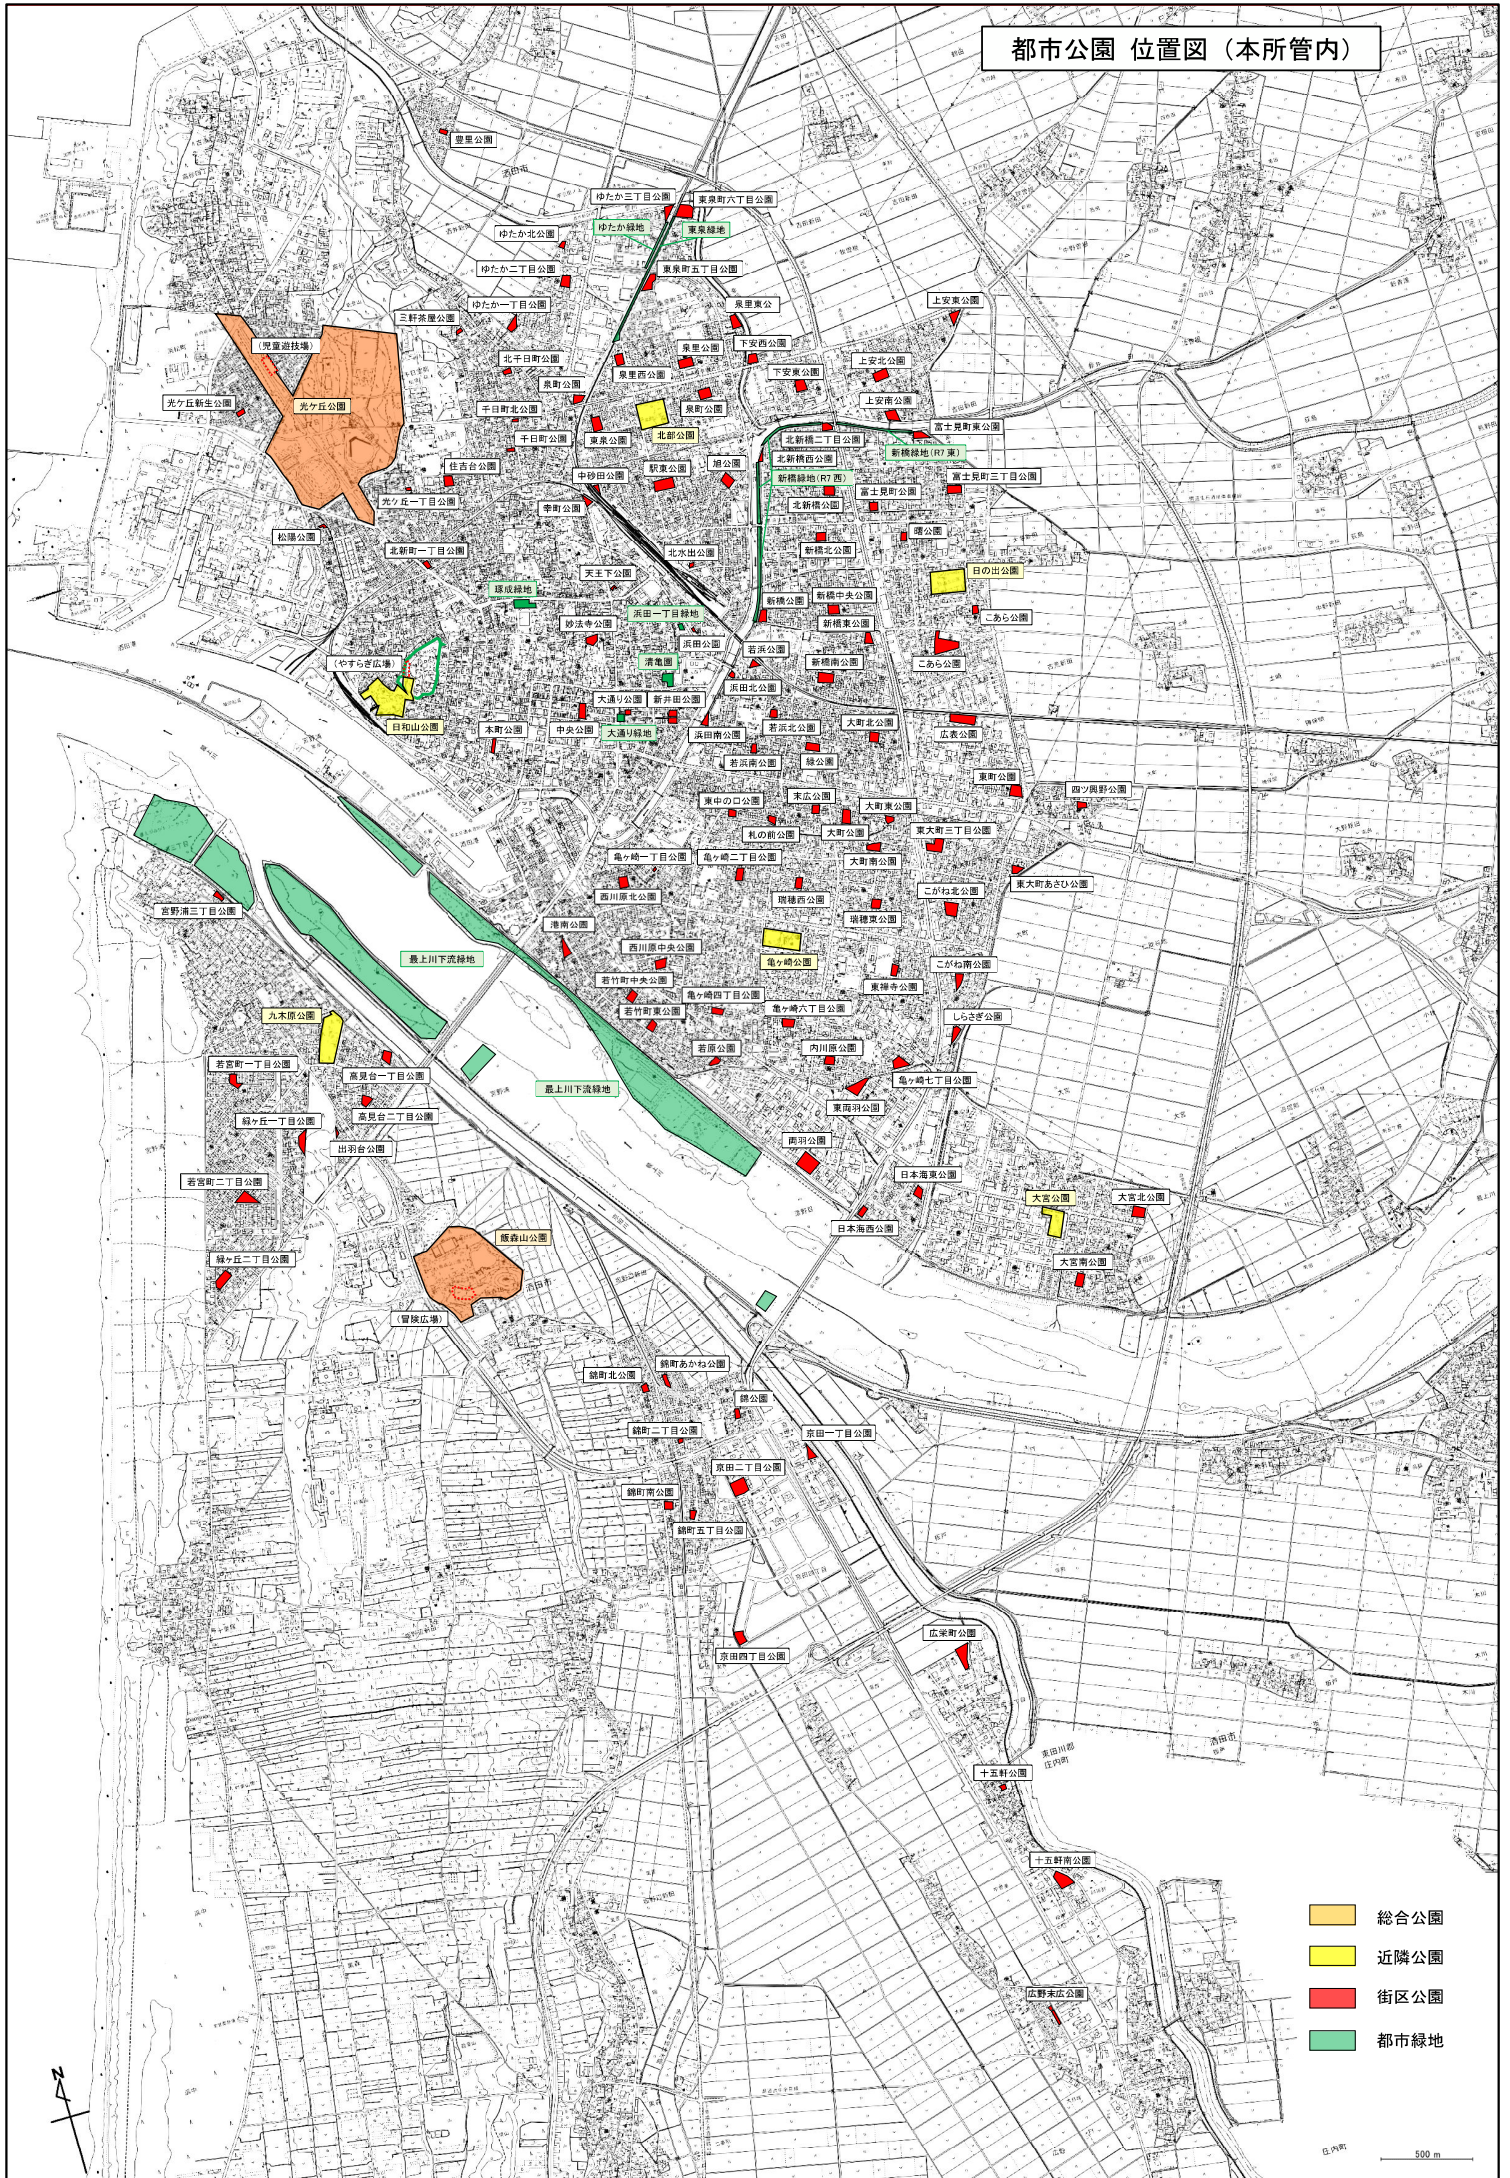

都市公園 位置図 (本所管内)

- 総合公園
- 近隣公園
- 街区公園
- 都市緑地