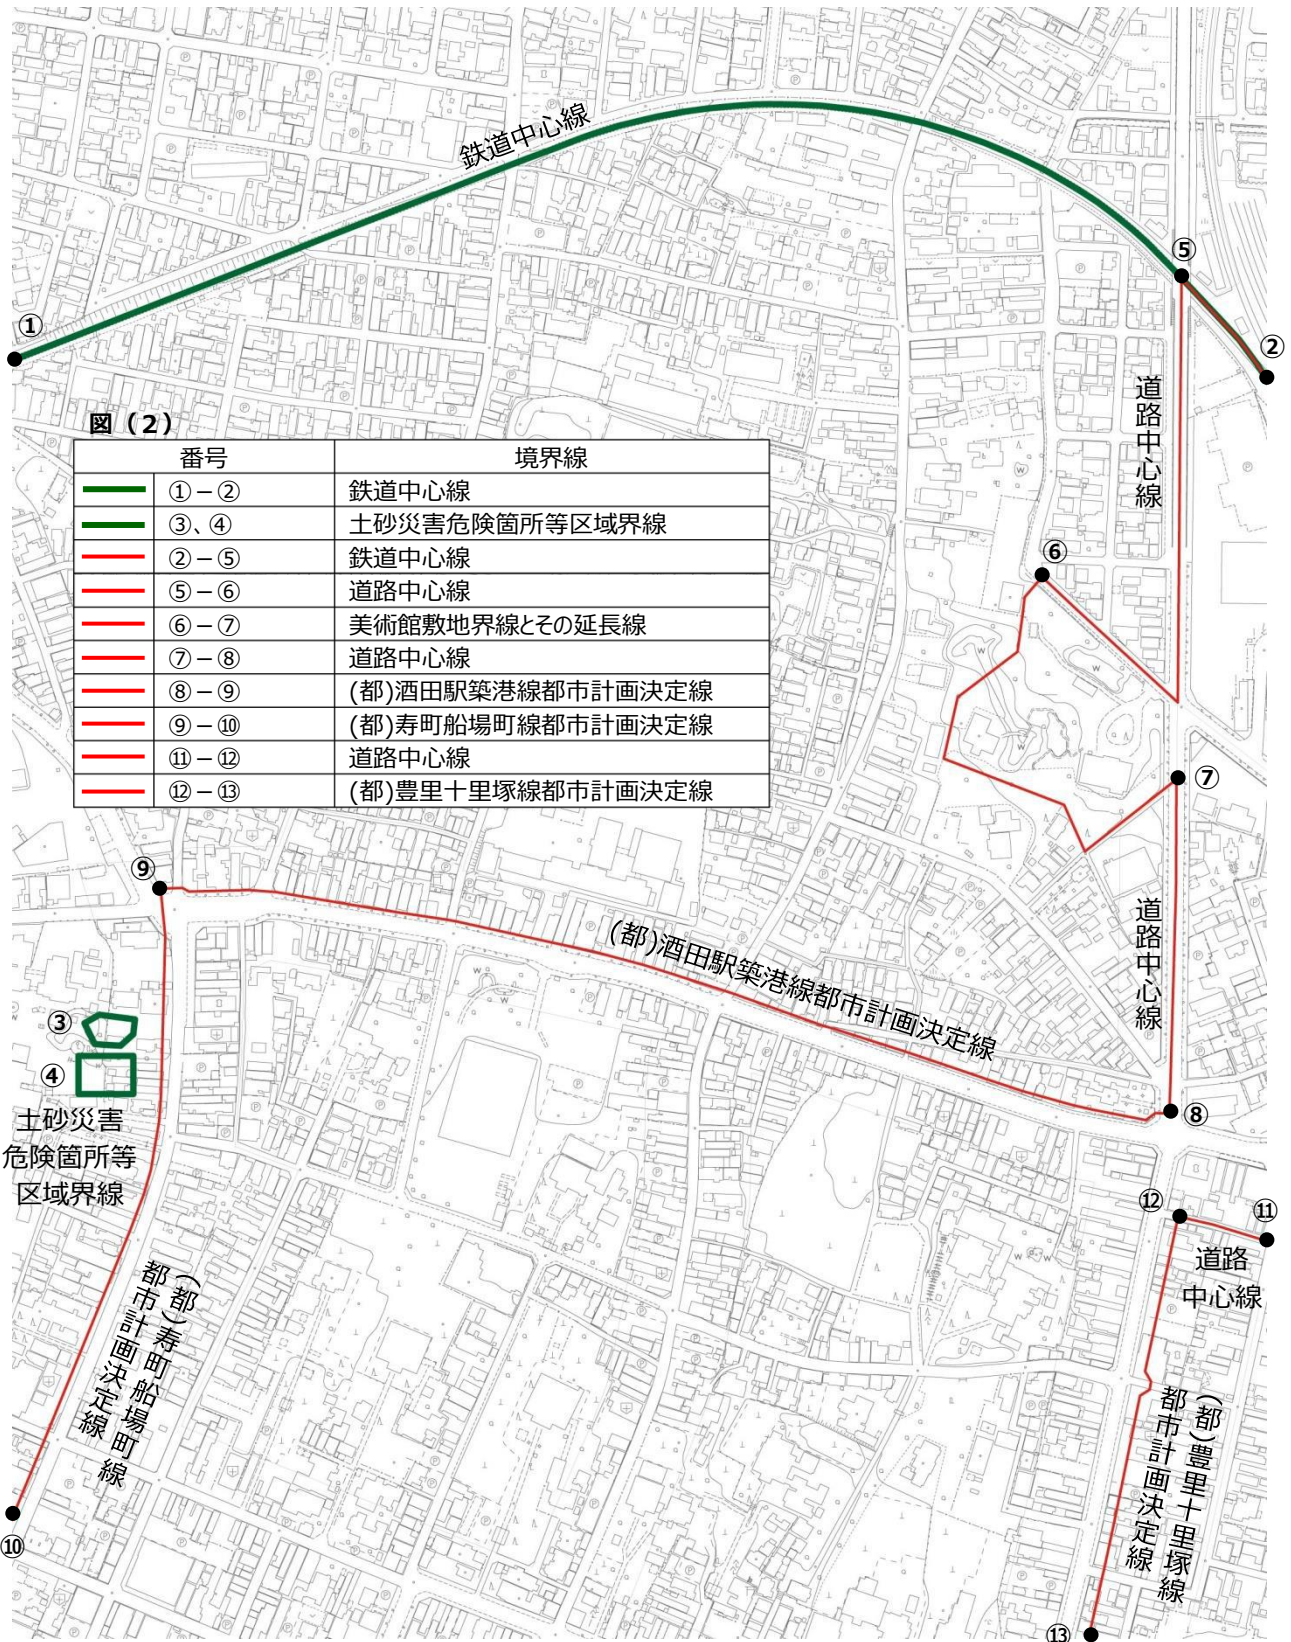

酒田市区域図

凡例	
	居住誘導区域 及び 都市機能誘導区域 (地域レベル)
	都市機能誘導区域 (都市レベル)