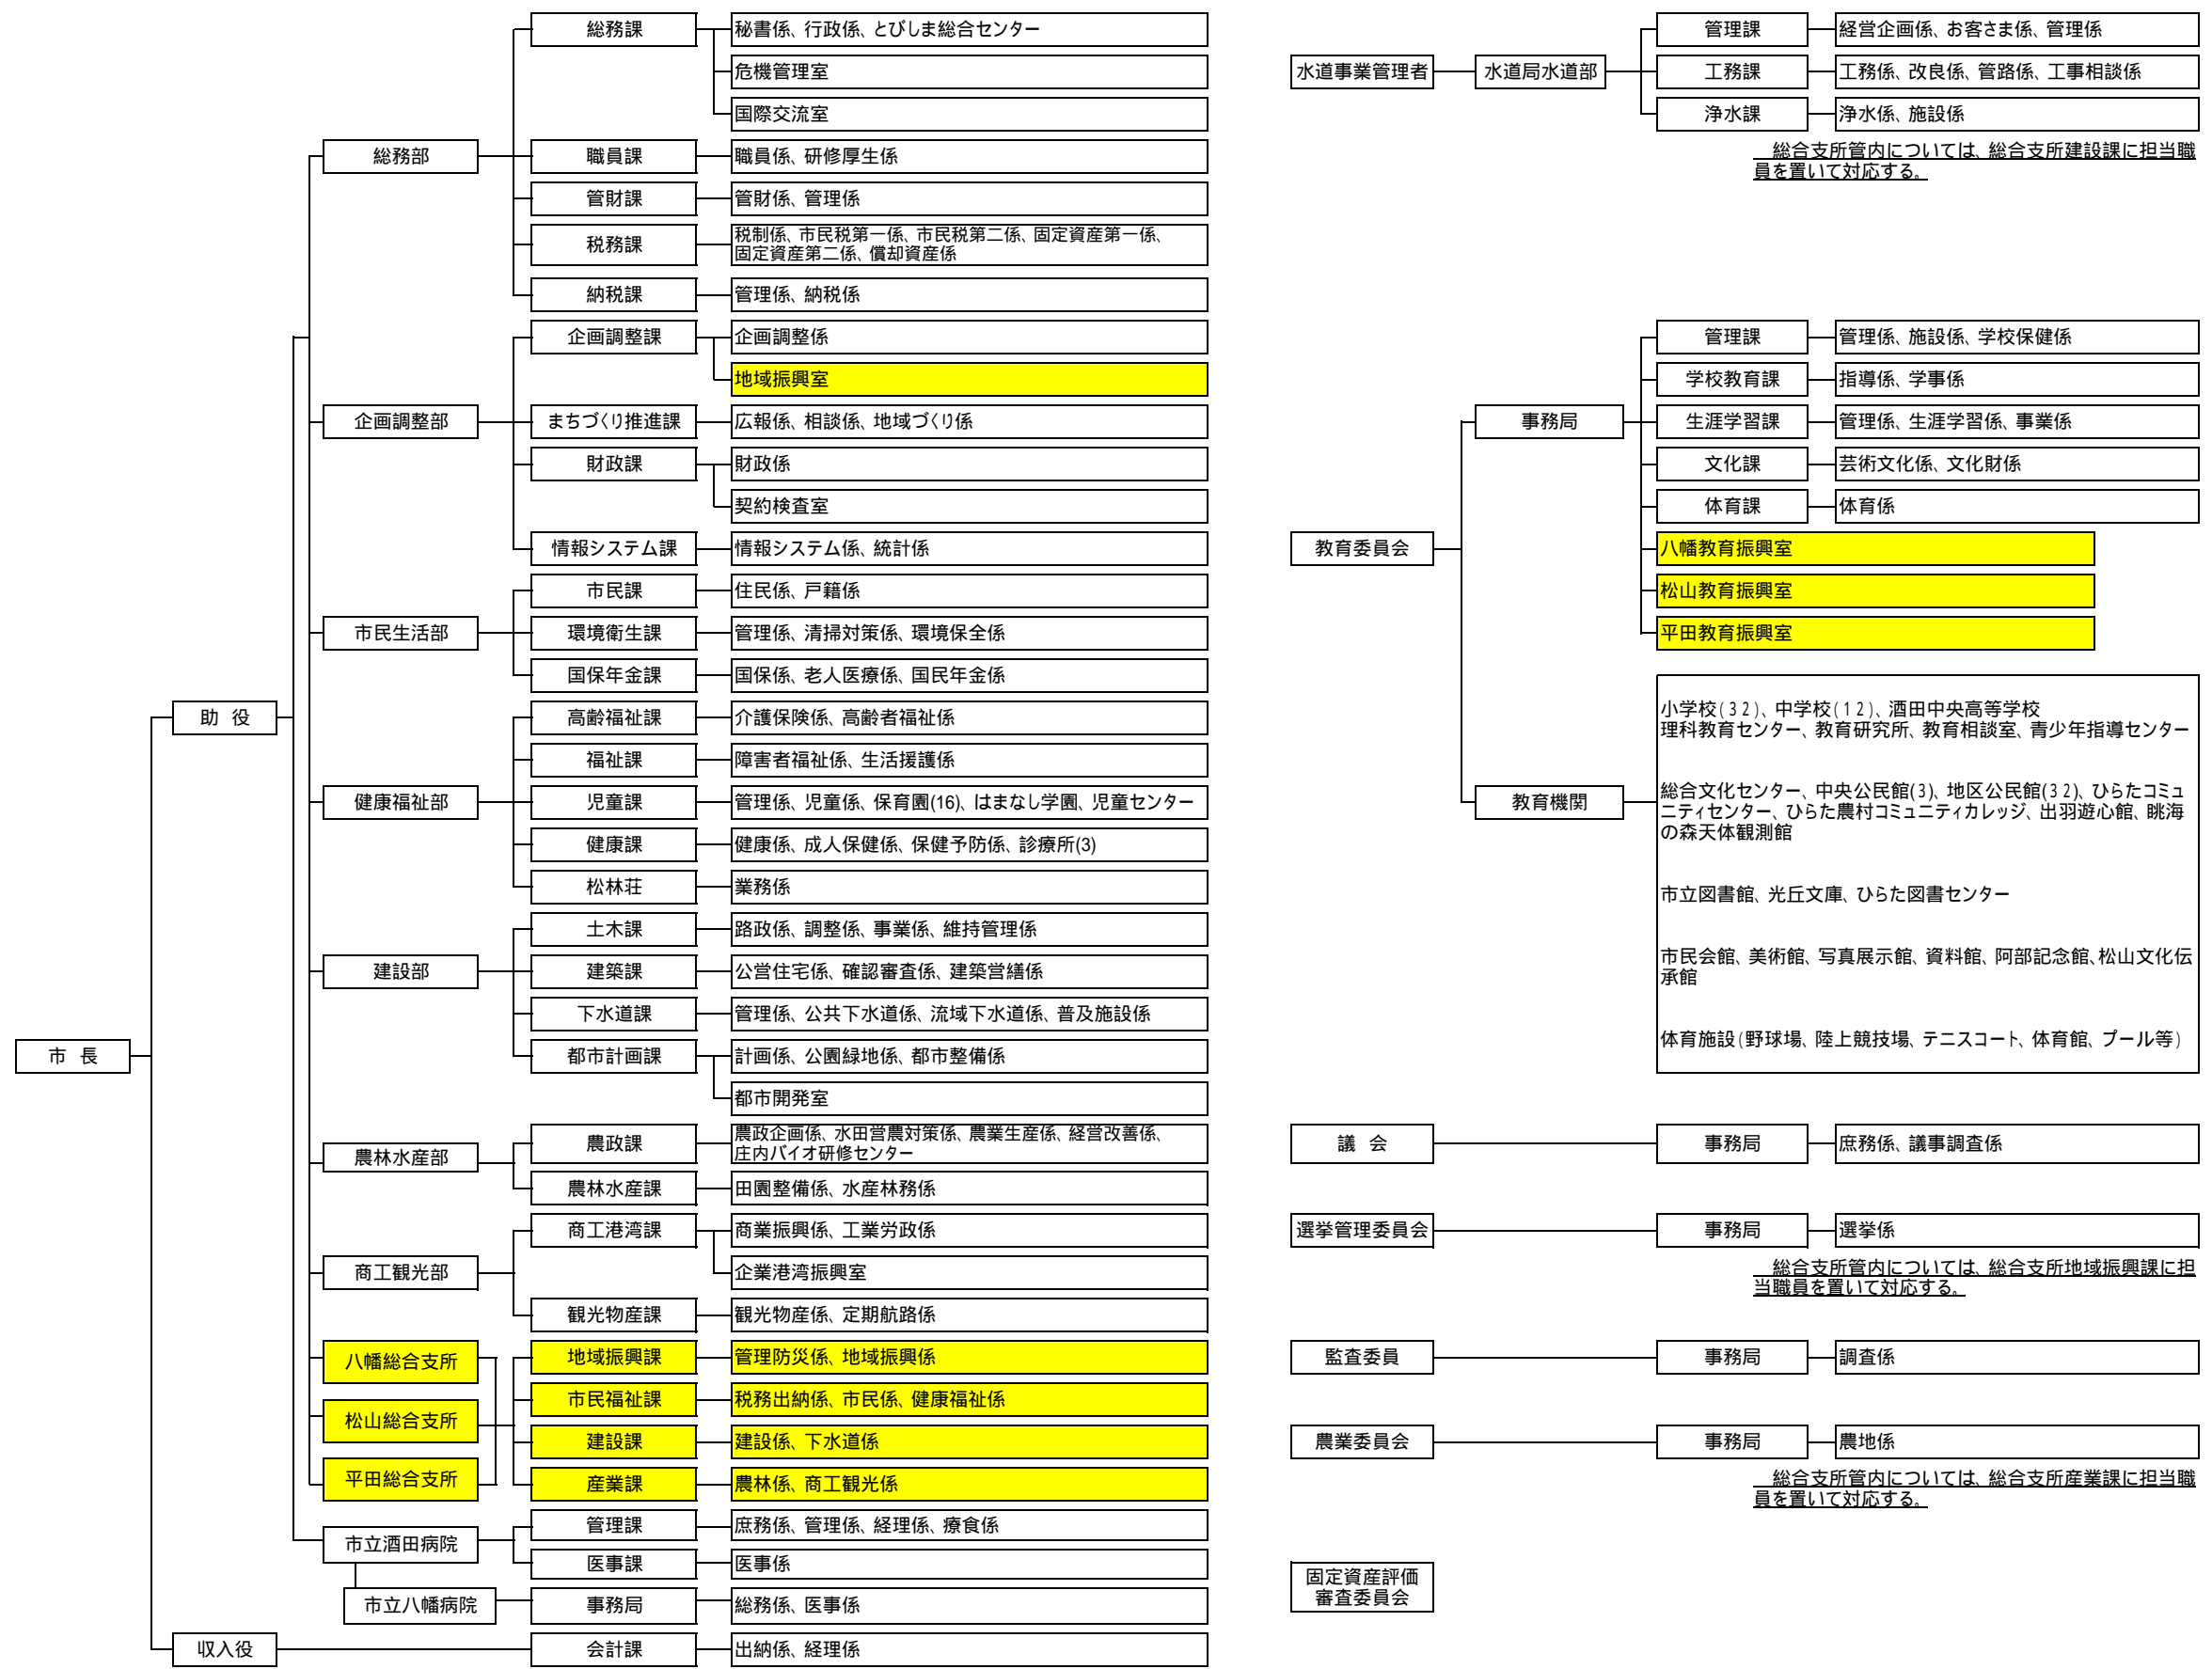

協定項目 13	事務組織及び機構の取扱いについて
調整方針	(1) 本所は、現在の酒田市の組織機構を基本として、合併までに調整する。 (2) 支所の組織機構は、4部門により構成される課を基本として、業務量や事務の性質等を考慮しながら合併までに調整する。 (3) 支所の名称並びに各部課室等の名称は、市民にわかりやすい名称とすることを基本として、合併までに調整する。

新市の組織機構

新市の組織機構は、左記のとおりとする。