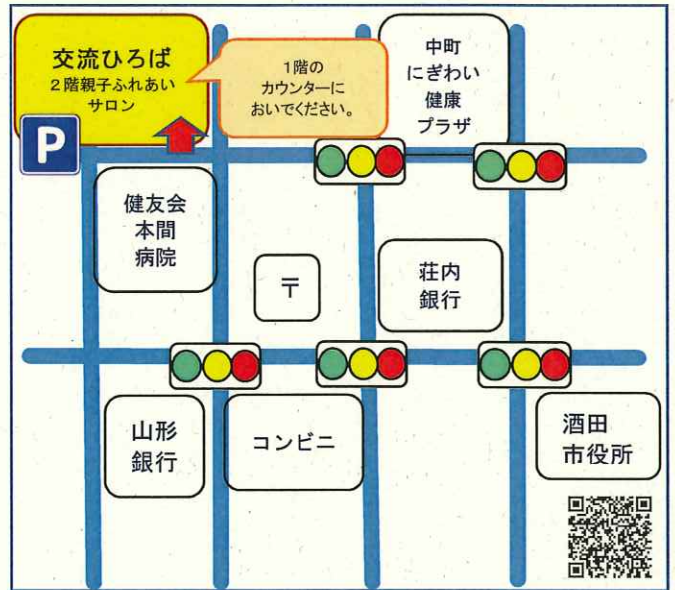

親子ヨガの回もあります。お気軽におこしてください。

開催日の5日前まで
申込みが必要です

会場	酒田子育て支援センター	親子ふれあいサロン (交流ひろば内)	八幡子育て支援センター	松山子育て支援センター	平田子育て支援センター
日にち	4/26 (金)	8/22 (木)	5/31 (金)	♣7/9 (火)	♣6/13 (木)
	9/12 (木)				
	♣1/23 (木)	♣2/21 (金)	♣12/6 (金)	11/22 (金)	10/10 (木)
定員	10組	8組	7組	6組	7組
場所	裏面の地図をご確認ください				

♥ 時間 9:45 ~ 11:00 (受付:9:30~)

♥ 対象 酒田市在住の妊娠中・子育て中の方 (パパも一緒にどうぞ)

♥ 内容 ・親子ふれあい遊び ・絵本よみかかせ ・親子ヨガ(♣の付いている回のみ)

♣ヨガ開催の参加は年度内1回までとなります。

・子育ての相談(授乳、離乳食、歯みがきの仕方、兄姉との関わり方、入園など)

健康課の栄養士・保健師・助産師・歯科衛生士、子育て支援課のスタッフや相談員が対応します

・ママどうしのおしゃべりタイム♪♪

♥ 持ち物 母子健康手帳・バスタオル・飲み物(必要に応じ)

♣親子ヨガの回は、動きやすい服装、脱ぎやすい靴下でご参加ください。

【お申込み】

酒田市子ども家庭センター『ぎゅっと』

☎0234-26-4199

会場のご案内

♥酒田子育て支援センター (TEL24-8575)
住所：酒田市亀ヶ崎 6-10-1 (みなと保育園内)

♥八幡子育て支援センター (TEL28-8032)
住所：酒田麓字上川原 35 (八幡保育園内)

♥平田子育て支援センター (TEL61-7228)
住所：酒田市飛鳥字堂之後 75 (平田保育園内)

♥親子ふれあいサロン (TEL26-5613) 2階
住所：酒田市中町 3-4-5 (酒田市交流ひろば内)

♥松山子育て支援センター (TEL61-4821)
住所：酒田市字山田 20-1 (松山保育園内)