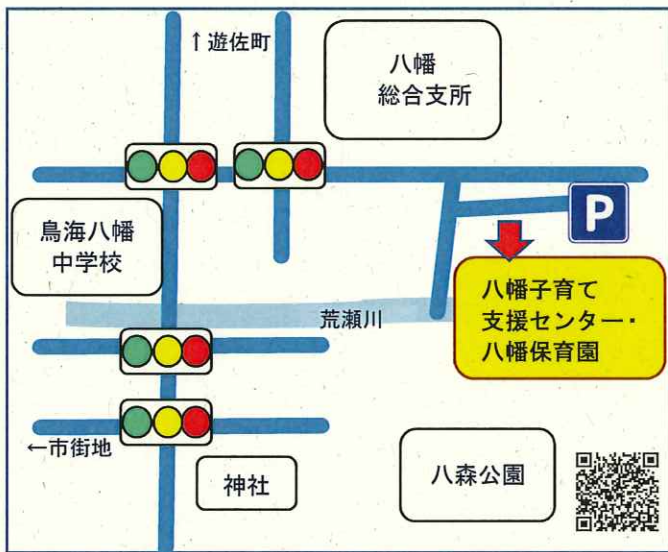

親子ヨガの回もあります。お気軽におこしてください。

開催日の5日前まで
申込みが必要です

会場	酒田子育て支援センター	親子ふれあいサロン (交流ひろば内)	八幡子育て支援センター	松山子育て支援センター	平田子育て支援センター
日にち	4/26 (金)	8/22 (木)	5/31 (金)	♣7/9 (火)	♣6/13 (木)
	9/12 (木)				
	♣1/23 (木)	♣2/21 (金)	♣12/6 (金)	11/22 (金)	10/10 (木)
定員	10組	8組	7組	6組	7組
場所	裏面の地図をご確認ください				

♥ 時間 9:45 ~ 11:00 (受付:9:30~)

♥ 対象 酒田市在住の妊娠中・子育て中の方 (パパも一緒にどうぞ)

♥ 内容 ・親子ふれあい遊び ・絵本よみかかせ ・親子ヨガ(♣の付いている回のみ)

♣ヨガ開催の参加は年度内1回までとなります。

・子育ての相談(授乳、離乳食、歯みがきの仕方、兄姉との関わり方、入園など)

健康課の栄養士・保健師・助産師・歯科衛生士、子育て支援課のスタッフや相談員が対応します

・ママどうしのおしゃべりタイム♪♪

♥ 持ち物 母子健康手帳・バスタオル・飲み物(必要に応じ)

♣親子ヨガの回は、動きやすい服装、脱ぎやすい靴下でご参加ください。

【お申込み】

酒田市子ども家庭センター『ぎゅっと』

☎0234-26-4199

会場のご案内

♥酒田子育て支援センター (TEL24-8575)
住所：酒田市亀ヶ崎 6-10-1 (みなと保育園内)

♥八幡子育て支援センター (TEL28-8032)
住所：酒田麓字上川原 35 (八幡保育園内)

♥平田子育て支援センター (TEL61-7228)
住所：酒田市飛鳥字堂之後 75 (平田保育園内)

♥親子ふれあいサロン (TEL26-5613) 2階
住所：酒田市中町 3-4-5 (酒田市交流ひろば内)

♥松山子育て支援センター (TEL61-4821)
住所：酒田市字山田 20-1 (松山保育園内)