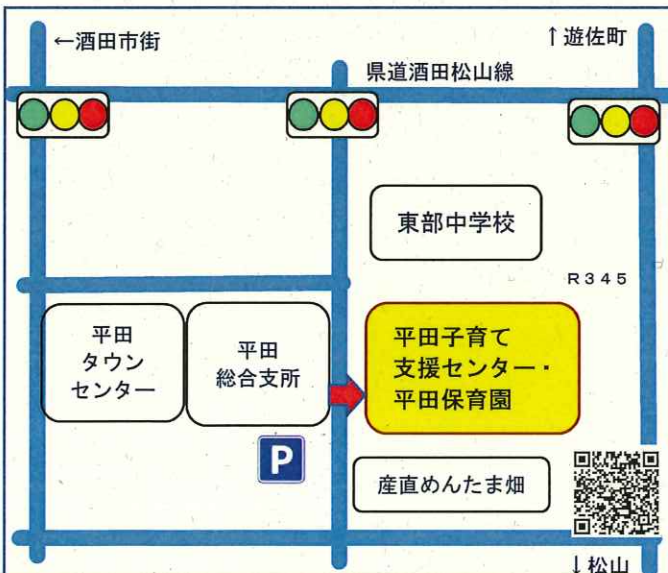

親子ヨガの回もあります。お気軽におこしてください。

開催日の5日前まで
申込みが必要です

会場	酒田子育て支援センター	親子ふれあいサロン (交流ひろば内)	八幡子育て支援センター	松山子育て支援センター	平田子育て支援センター
日にち	4/26 (金)	8/22 (木)	5/31 (金)	♣7/9 (火)	♣6/13 (木)
	9/12 (木)				
	♣1/23 (木)	♣2/21 (金)	♣12/6 (金)	11/22 (金)	10/10 (木)
定員	10組	8組	7組	6組	7組
場所	裏面の地図をご確認ください				

♥ 時間 9:45 ~ 11:00 (受付:9:30~)

♥ 対象 酒田市在住の妊娠中・子育て中の方 (パパも一緒にどうぞ)

♥ 内容 ・親子ふれあい遊び ・絵本よみかかせ ・親子ヨガ(♣の付いている回のみ)

♣ヨガ開催の参加は年度内1回までとなります。

・子育ての相談(授乳、離乳食、歯みがきの仕方、兄姉との関わり方、入園など)

健康課の栄養士・保健師・助産師・歯科衛生士、子育て支援課のスタッフや相談員が対応します

・ママどうしのおしゃべりタイム♪♪

♥ 持ち物 母子健康手帳・バスタオル・飲み物(必要に応じ)

♣親子ヨガの回は、動きやすい服装、脱ぎやすい靴下でご参加ください。

【お申込み】

酒田市子ども家庭センター『ぎゅっと』

☎0234-26-4199

会場のご案内

♥酒田子育て支援センター (TEL24-8575)
住所：酒田市亀ヶ崎 6-10-1 (みなと保育園内)

♥八幡子育て支援センター (TEL28-8032)
住所：酒田麓字上川原 35 (八幡保育園内)

♥平田子育て支援センター (TEL61-7228)
住所：酒田市飛鳥字堂之後 75 (平田保育園内)

♥親子ふれあいサロン (TEL26-5613) 2階
住所：酒田市中町 3-4-5 (酒田市交流ひろば内)

♥松山子育て支援センター (TEL61-4821)
住所：酒田市字山田 20-1 (松山保育園内)