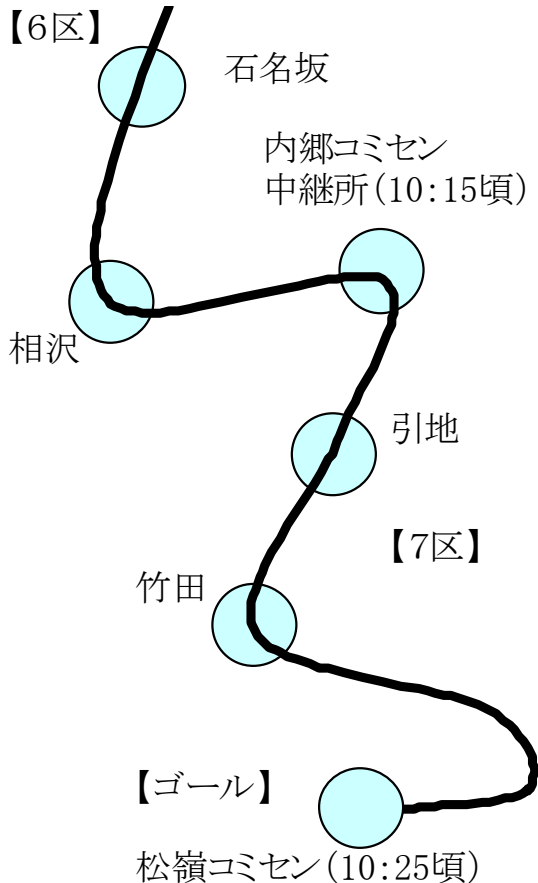

コミしんまつやま

第2号（平成22年10月16日発行）
 発行：松山地区コミュニティ振興会
 連絡協議会
 住所：酒田市山寺字見初沢 165
 電話：0234-62-2934

十月十七日（日）は 巡回駅伝大会です！

十月十七日、「第五回酒田市巡回駅伝競走大会」が酒田市全域を会場に開催されます。

松山チームは、今年から松山地区コミュニティ振興会連絡協議会が主体となつてチームを組んで参加することになりました。現在、中学生から社会人までの選手が集まつて練習を行っています。毎年、松山地区の内郷から松嶺までがコースに入っていますので、ぜひ、沿道に出て、選手の皆さんへ温かい応援をお願いします。

●コース●

【午前の部】

旧鳥海中学校（午前9時スタート）→八幡総合支所→寺田地区入口→生石公会堂→郡鏡コミセン→平田総合支所→内郷コミセン→松嶺コミセン（ゴール）

【午後の部】

新堀コミセン（午後0時30分スタート）→石井記念館→広野コミセン→黒森コミセン→十坂コミセン→東北公益文科大学グラウンド（ゴール）

《巡回駅伝コース》

ご声援よろしくお祈いします！

松山チームは、合併後の第1回大会では、優勝することができました。今回は4年振りの優勝を目指します。特に午前の部は松山地区を通りますので、ぜひトップでゴールしたいと思ひます。松山中学校の駅伝が全国レベルで活躍した頃のメンバーが社会人になつても頑張つていますし、親子での参加者もいて、さまざまなメンバーで構成している松山チームです。選手が一丸となつて練習に励んでいますので、ぜひ地域の皆さんの応援をよろしくお祈いします。

松山チーム
 キャプテン
 石川 貴
 （出場5回目）

松山チーム 【監督:遠藤俊三】

区間	コース	選手氏名	地区
1区	旧鳥海中～八幡支所	石川 貴	山寺川先
2区	八幡支所～寺田	遠田瑞希	中竹田
3区	寺田～東平田	園 吉洋	元新屋敷
4区	東平田～郡山	佐藤真之祐	中牧田
5区	郡山～平田支所	若松裕介	上竹田
6区	平田支所～内郷	新館 陽	下竹田
7区	内郷～松嶺コミセン	後藤 良	北町
8区	新堀～久田	鈴木亮平	北町
9区	久田～広野	遠田 聡	中竹田
10区	広野～黒森	本間悠理	肴町
11区	黒森～十坂	阿部文雄	臼ヶ沢
12区	十坂～東北公益大	佐藤由佳	片町

補欠:佐藤佳純(下大川渡)、佐藤大地(臼ヶ沢)、鈴木啓介(北町)、鈴木 聡(中牧田)