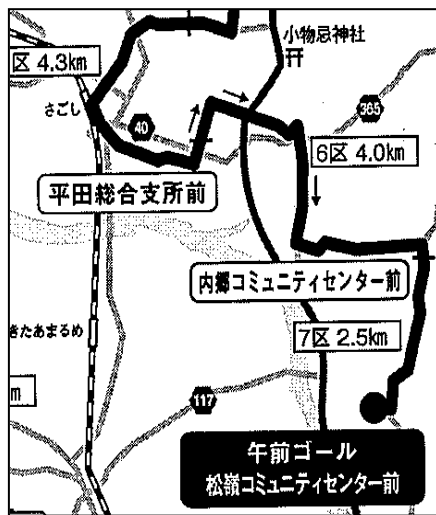

第二十二号(平成二十九年十一月一日発行)
発行…松山地区コミュニティ振興会連絡協議会
住所…酒田市山寺字見初沢一六五
電話…〇二三四(六二)二九三三

【後半】新堀コミセン(午後十二時三十分スタート)↓石井梅蔵記念館↓広野コミセン↓黒森コミセン↓十坂コミセン↓東北公益文科大グラウンド(ゴール)

「松山チーム」選手名簿

(当日はこの中から12人がエントリーします。)

No.	氏名	性別	所属等
1	石川 貴	男	社会人
2	新館 陽	男	社会人
3	後藤 良	男	社会人
4	佐藤 紘	男	社会人
5	鈴木 拳	男	社会人
6	遠田 瑞希	女	社会人
7	石川 虹二	男	社会人
8	佐藤 真之祐	男	鶴岡高専
9	鈴木 健輔	男	鶴岡高専
10	佐藤 陸	男	酒田光陵
11	新館 京平	男	東部中
12	阿部 真珠	男	東部中
13	渡部 太智	男	東部中
14	佐藤 瑞喜	男	東部中
15	秋葉 優花	女	東部中
16	後藤 ころろ	女	東部中
17	菅原 なのは	女	東部中
18	渡部 愛	女	東部中
19	佐藤 未夢	女	東部中

監督：後藤 良