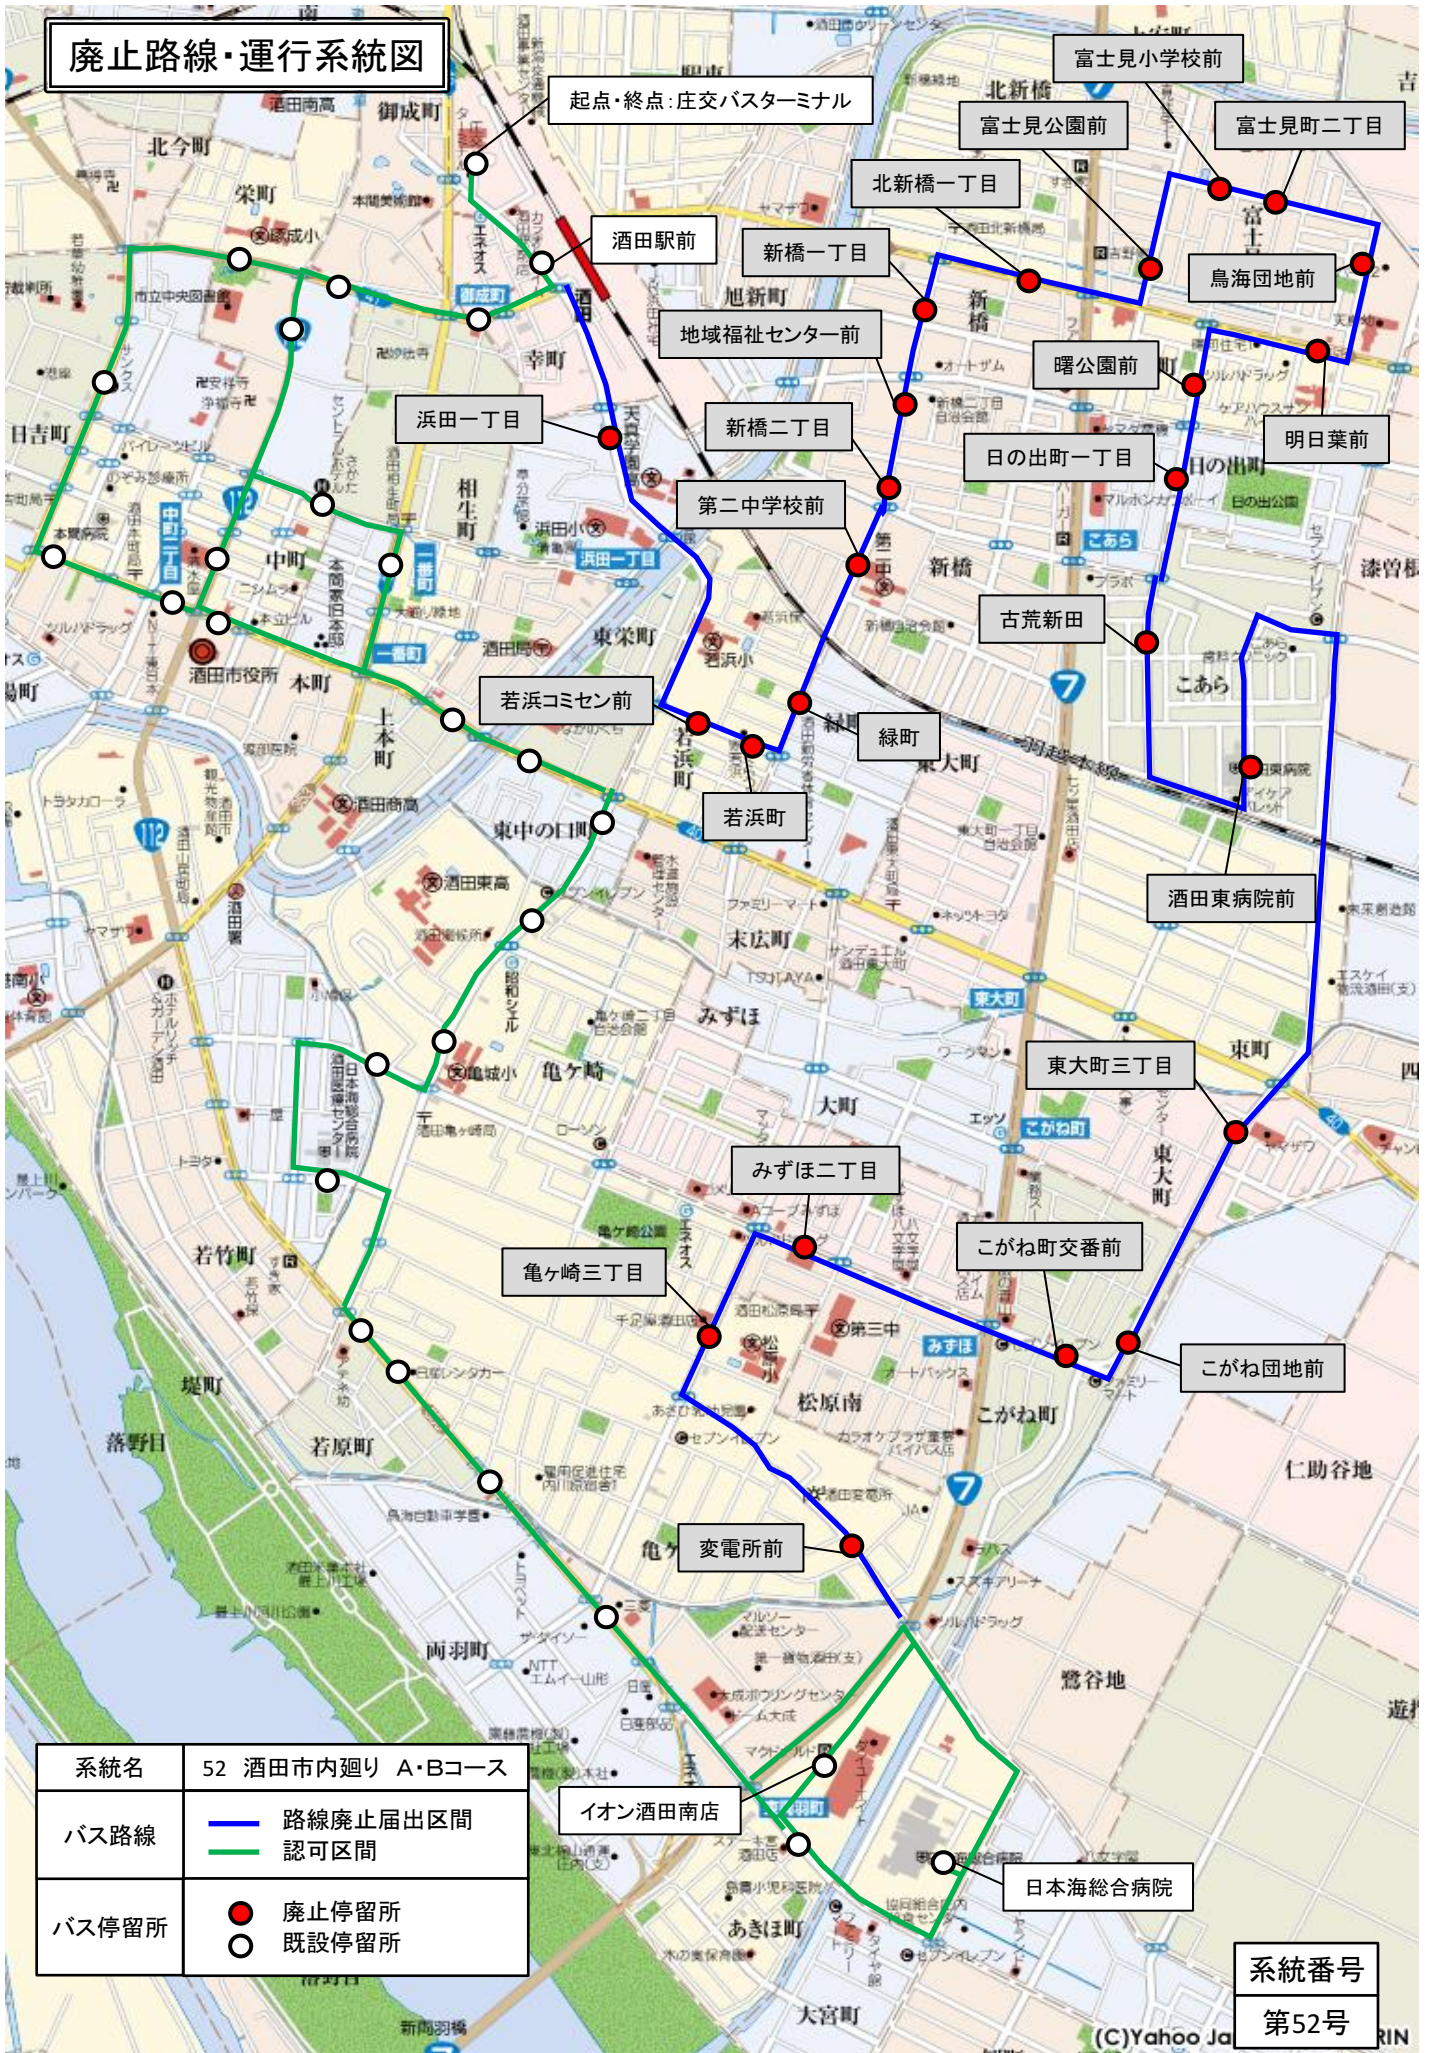

平成 29 年 3 月には、「地域公共交通再編計画の方向性について」を作成し、中心部・郊外部・中山間部の各エリア別の再編の方向性を整理した概要を策定した。

② 乗客アンケートの実施

バスの乗客から再編路線への意見を聴き今後の再編における資料とするため、アンケート調査を実施した。

【アンケート調査の概要】

- 拠点の乗り継ぎを基本とする再編路線について、乗り継ぎを不便と感じる乗客が多く、長くても乗り換えのない現行路線を希望する回答が多かった（43.8%）。
- 運賃の 200 円への値上げは 46.2% が理解を示しているが、39.4% が高いと回答。
 - ・ 調査期間 平成 30 年 8 月 6 日（月）～8 月 31 日（金）
 - ・ 対象路線
 - ア 酒田市福祉乗合バス
市内循環右・左回り線、酒田駅大学線、古湊砂越駅線、酒田駅かんぼ線
 - イ 庄内交通路線バス 酒田市内廻り A・B コース
 - ・ 回答数 800 票中 208 票を回収

以上のことから再編路線全体を改めて見直し、平成 34 年（2022 年）3 月を目途に再編を検討してまいります。

ただし、庄内交通酒田市内廻り A・B コースの廃止に伴う代替路線の運行（平成 31 年（2019 年）10 月 1 日）など必要事項は先行実施することとします。

協議事項

[議案第1号]

酒田市内廻り A・B コースの路線廃止について

1. 計画の概要

酒田市内廻り線 A・B コースとして、地域住民の生活の足として長年運行してまいりました。

そこで、市街地は酒田市福祉乗合バスでの運行、郊外への幹線系統については事業者の路線バス運行とすることにより、市街地での重複運行を整理し、利用者に分かり易い路線へ変更を行うことといたしました。

2. 対象路線および対象区間について

酒田市内廻り線 A・B コース

3. 対象区間について

別紙、廃止路線運行系統図および路線廃止区間図 参照

4. 停留所について

路線廃止区間内 24 箇所、停留所の廃止

No.	廃止停留所名	No.	廃止停留所名	No.	廃止停留所名
1	浜田一丁目	9	北新橋一丁目	17	古荒新田
2	若浜コミセン前	10	富士見公園前	18	酒田東病院前
3	若浜町	11	富士見小学校前	19	東大町三丁目
4	緑町	12	富士見町二丁目	20	こがね団地前
5	第二中学校前	13	鳥海団地前	21	こがね町交番前
6	新橋二丁目	14	明日葉前	22	みずほ二丁目
7	地域福祉センター前	15	曙公園前	23	亀ヶ崎三丁目
8	新橋一丁目	16	日の出町一丁目	24	酒田変電所前

5. その他

この度の路線廃止は、2019 年 9 月 30 日廃止予定となります。

廃止路線・運行系統図

起点・終点: 庄交バスターミナル

酒田駅前

新橋一丁目

北新橋一丁目

富士見小学校前