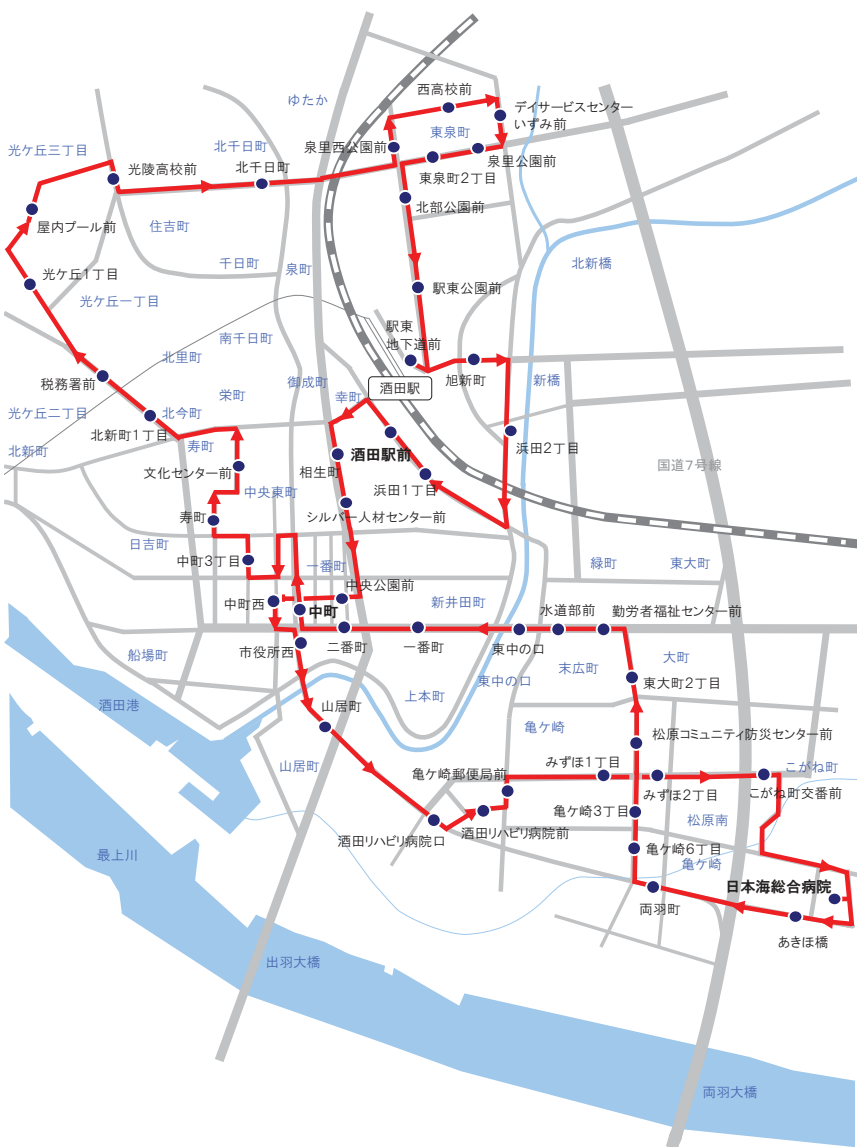

市内循環右回り線(毎日運行)

るるんバス

市内循環右回り(毎日運行)

●中町西 発	1便	2便	3便	4便	5便	6便	7便
中町西	8:00	9:30	11:00	13:30	15:00	16:30	18:00
市役所西	8:01	9:31	11:01	13:31	15:01	16:31	18:01
山居町	8:03	9:33	11:03	13:33	15:03	16:33	18:03
酒田リハビリ病院口	8:05	9:35	11:05	13:35	15:05	16:35	18:05
酒田リハビリ病院前	8:06	9:36	11:06	13:36	15:06	16:36	18:06
亀ヶ崎郵便局前	8:07	9:37	11:07	13:37	15:07	16:37	18:07
みずほ1丁目	8:09	9:39	11:09	13:39	15:09	16:39	18:09
みずほ2丁目	8:10	9:40	11:10	13:40	15:10	16:40	18:10
こがね町交番前	8:12	9:42	11:12	13:42	15:12	16:42	18:12
日本海総合病院	8:15	9:45	11:15	13:45	15:15	16:45	18:15
あきほ橋	8:17	9:47	11:17	13:47	15:17	16:47	18:17
両羽町	8:19	9:49	11:19	13:49	15:19	16:49	18:19
亀ヶ崎6丁目	8:20	9:50	11:20	13:50	15:20	16:50	18:20
亀ヶ崎3丁目	8:21	9:51	11:21	13:51	15:21	16:51	18:21
松原コミュニティ防災センター前	8:23	9:53	11:23	13:53	15:23	16:53	18:23
東大町2丁目	8:24	9:54	11:24	13:54	15:24	16:54	18:24
勤労者福祉センター前	8:25	9:55	11:25	13:55	15:25	16:55	18:25
水道部前	8:26	9:56	11:26	13:56	15:26	16:56	18:26
東中の口	8:27	9:57	11:27	13:57	15:27	16:57	18:27
一番町	8:28	9:58	11:28	13:58	15:28	16:58	18:28
二番町	8:29	9:59	11:29	13:59	15:29	16:59	18:29
中町	8:30	10:00	11:30	14:00	15:30	17:00	18:30
中町3丁目	8:31	10:01	11:31	14:01	15:31	17:01	18:31
寿町	8:32	10:02	11:32	14:02	15:32	17:02	18:32
文化センター前	8:34	10:04	11:34	14:04	15:34	17:04	18:34
北新町1丁目	8:36	10:06	11:36	14:06	15:36	17:06	18:36
税務署前	8:37	10:07	11:37	14:07	15:37	17:07	18:37
光ヶ丘1丁目	8:38	10:08	11:38	14:08	15:38	17:08	18:38
屋内プール前	8:39	10:09	11:39	14:09	15:39	17:09	18:39
光陵高校前	8:40	10:10	11:40	14:10	15:40	17:10	18:40
北千日町	8:42	10:12	11:42	14:12	15:42	17:12	18:42
泉里西公園前	8:45	10:15	11:45	14:15	15:45	17:15	18:45
西高校前	8:45	10:15	11:45	14:15	15:45	17:15	18:45
デイサービスセンターいずみ前	8:46	10:16	11:46	14:16	15:46	17:16	18:46
泉里公園前	8:46	10:16	11:46	14:16	15:46	17:16	18:46
東泉町2丁目	8:47	10:17	11:47	14:17	15:47	17:17	18:47
北部公園前	8:48	10:18	11:48	14:18	15:48	17:18	18:48
駅東公園前	8:49	10:19	11:49	14:19	15:49	17:19	18:49
駅東地下道前	8:50	10:20	11:50	14:20	15:50	17:20	18:50
旭新町	8:51	10:21	11:51	14:21	15:51	17:21	18:51
浜田2丁目	8:53	10:23	11:53	14:23	15:53	17:23	18:53
浜田1丁目	8:56	10:26	11:56	14:26	15:56	17:26	18:56
酒田駅前	8:56	10:26	11:56	14:26	15:56	17:26	18:56
相生町	8:58	10:28	11:58	14:28	15:58	17:28	18:58
シルバー人材センター前	8:58	10:28	11:58	14:28	15:58	17:28	18:58
中央公園前	8:59	10:29	11:59	14:29	15:59	17:29	18:59
中町西	9:00	10:30	12:00	14:30	16:00	17:30	19:00