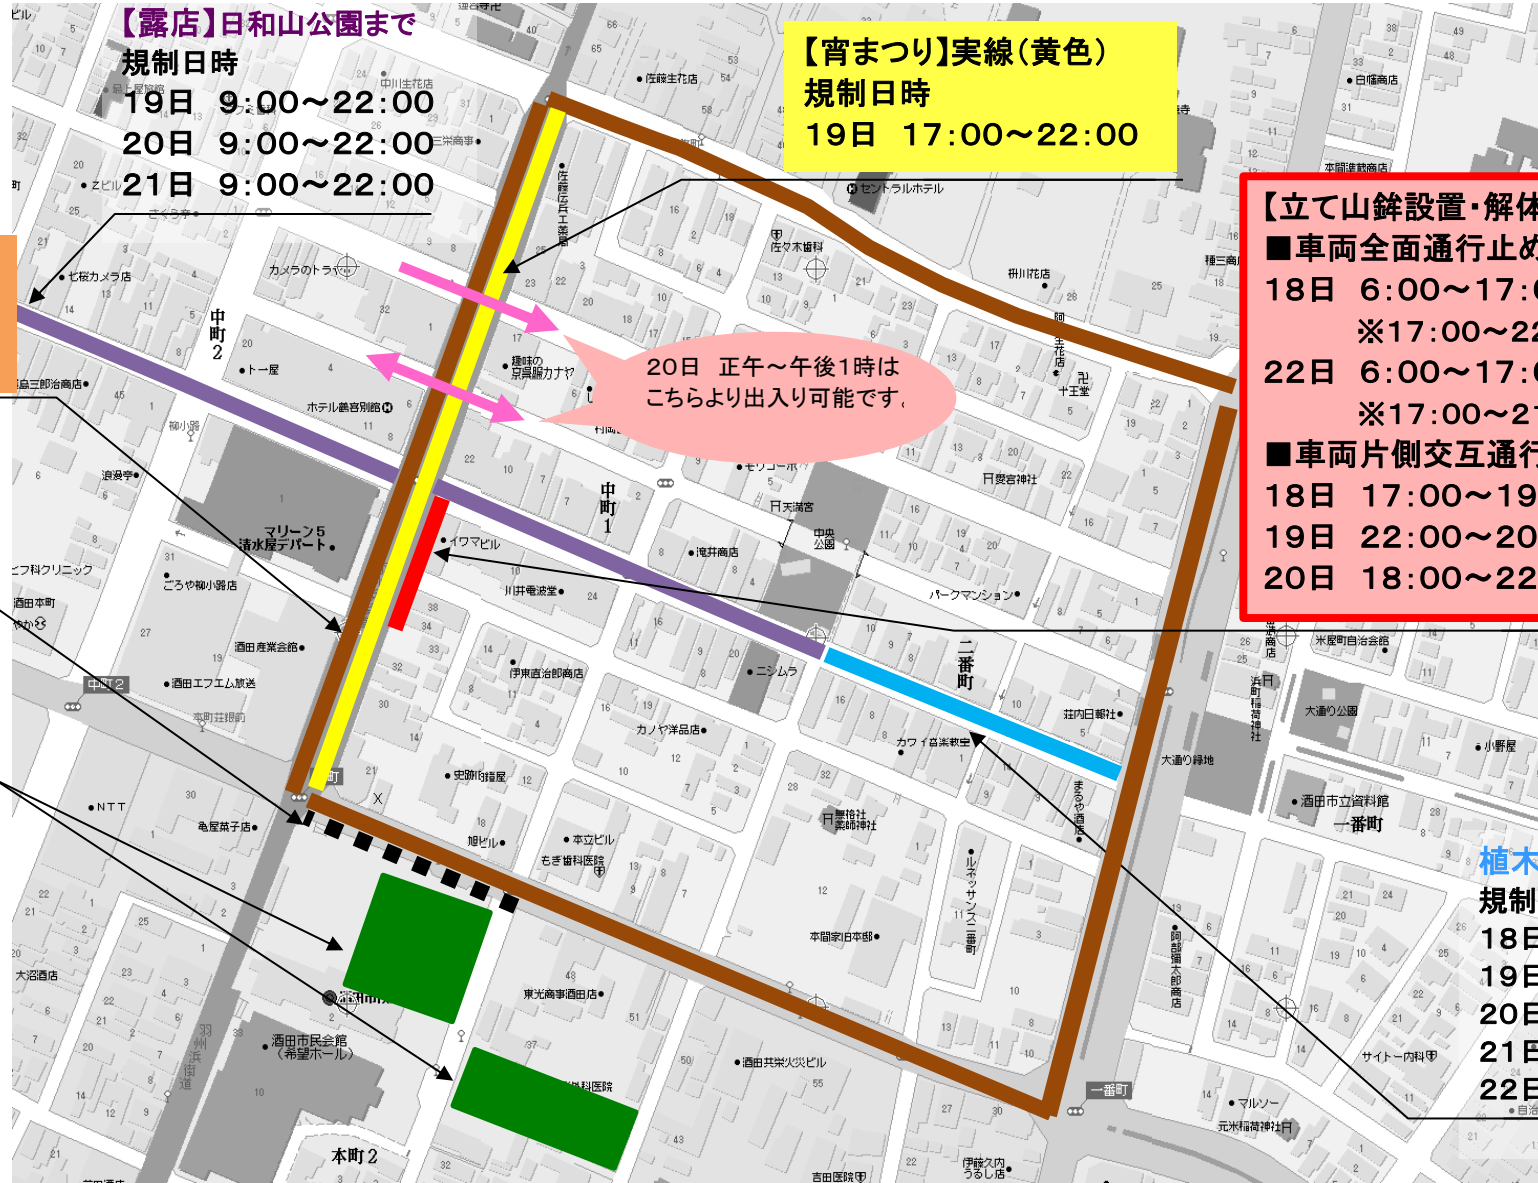

【平成30年 酒田まつり交通規制図】

【山車行列】実線(茶色)
規制日時
 20日 9:00~18:00

式台の儀 会場

山車行列 待機場所

【露店】日和山公園まで
規制日時
 19日 9:00~22:00
 20日 9:00~22:00
 21日 9:00~22:00

【宵まつり】実線(黄色)
規制日時
 19日 17:00~22:00

20日 正午~午後1時は
 こちらより出入り可能です。

【立て山鉾設置・解体】実線(赤色)
■車両全面通行止め
 18日 6:00~17:00
 ※17:00~22:00(予備)
 22日 6:00~17:00
 ※17:00~21:00(予備)
■車両片側交互通行
 18日 17:00~19日 17:00
 19日 22:00~20日 9:00
 20日 18:00~22日 6:00

植木市・金魚
規制日時
 18日 9:00~22:00
 19日 9:00~22:00
 20日 9:00~22:00
 21日 9:00~22:00
 22日 9:00~13:00

交通規制の終了時間は、最長の時間です。安全性が確認でき次第、交通規制を解除する場合があります。