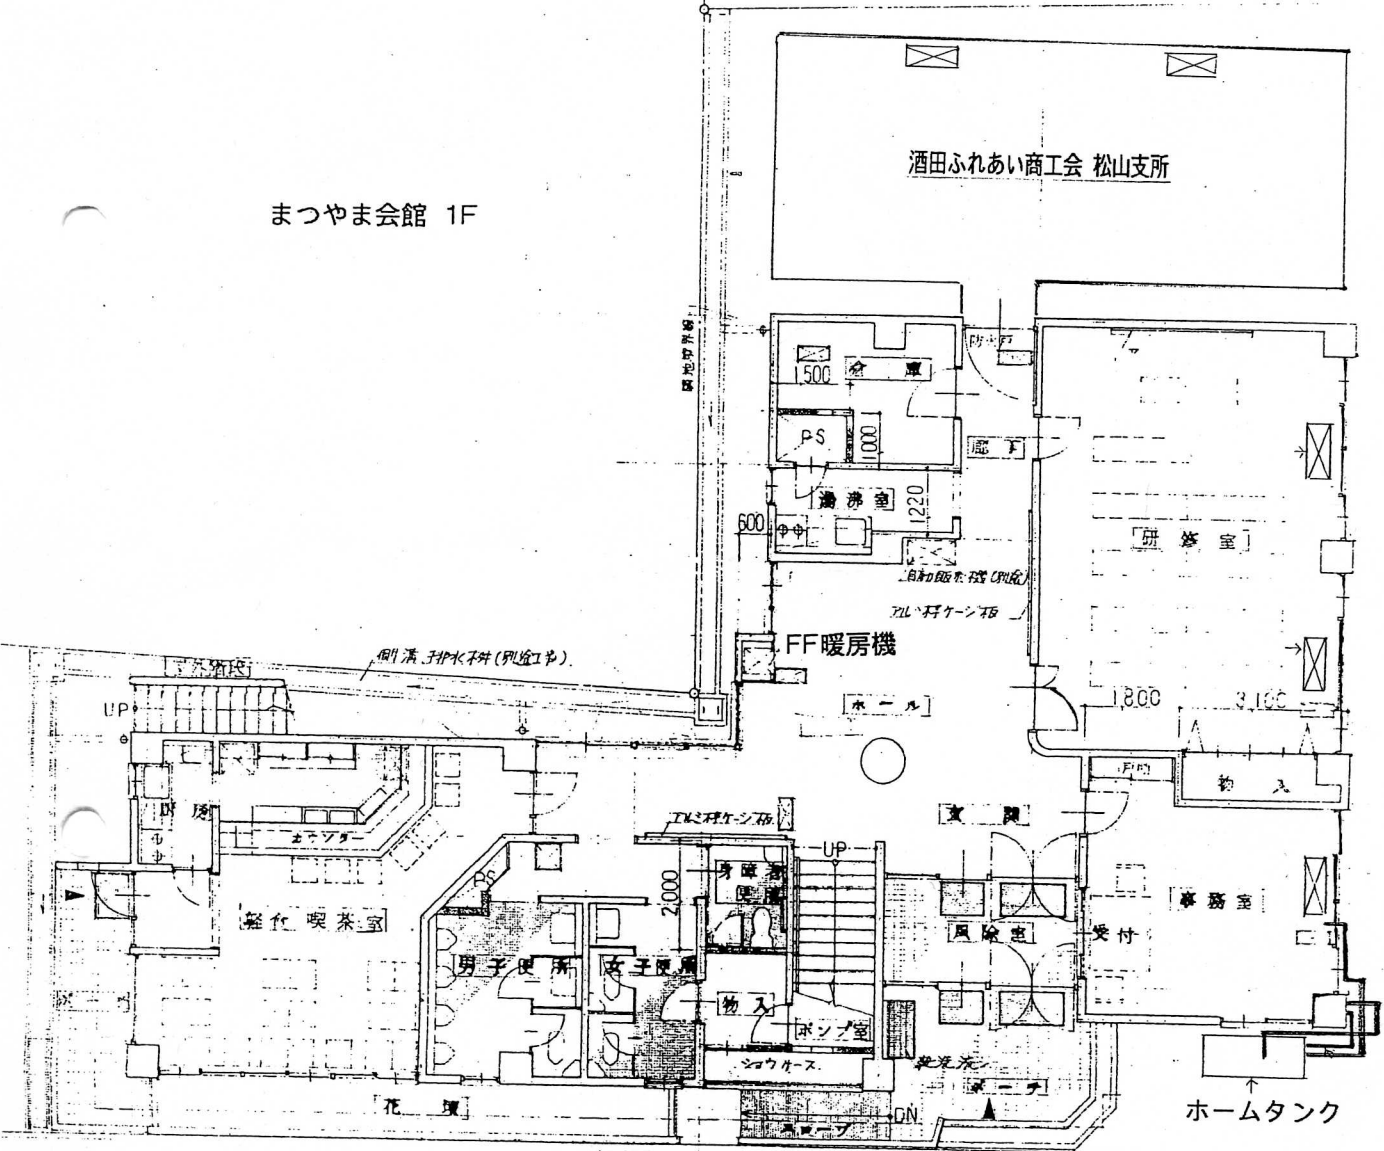

外観

和会議室

研修室

多目的ホール

X1

X2

X3

11,900 11,000
 240 6,920 7,000 5,500
 1,550 5,850 4,500 3,600 1,500 0,910

壁面 柱芯

柱芯 壁面

まつやま会館 1F

酒田ふれあい商工会 松山支所

柱芯 壁面

道路境界線

壁面 柱芯

柱芯 壁面

240 5,400 3,000 2,250 1,750 1,760 3,510 3,840 4,500
 6,920 7,000

まつやま会館 2F