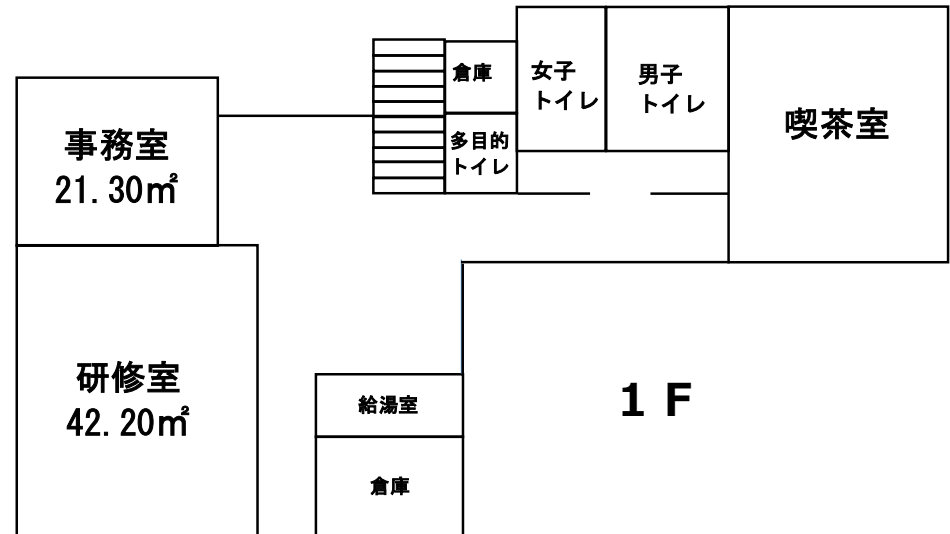

外観

和会議室

研修室

多目的ホール

X1

X2

X3

11,900 11,000
 240 6,920 7,000 5,500
 1,550 5,850 4,500 3,600 1,500 0,910

壁面 柱芯

柱芯 壁面

まつやま会館 1F

酒田ふれあい商工会 松山支所

柱芯 壁面

道路境界線

壁面 柱芯

柱芯 壁面

240 5,400 3,000 2,250 1,750 1,760 3,510 3,840 4,500
 6,920 7,000

まつやま会館 2F