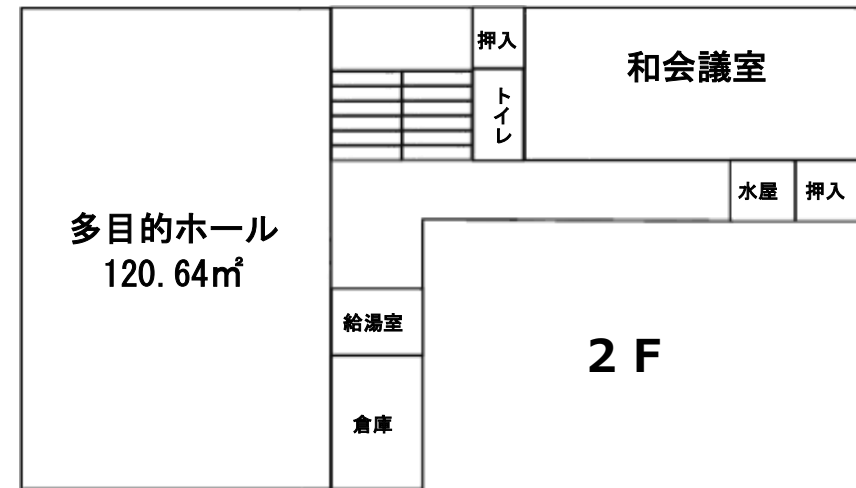

外観

和会議室

研修室

多目的ホール

X1

X2

X3

11,900 11,000
 240 6,920 7,000 5,500
 1,550 5,850 4,500 3,600 1,500 0,910

壁面 柱芯

柱芯 壁面

まつやま会館 1F

酒田ふれあい商工会 松山支所

柱芯 壁面

道路境界線

壁面 柱芯

柱芯 壁面