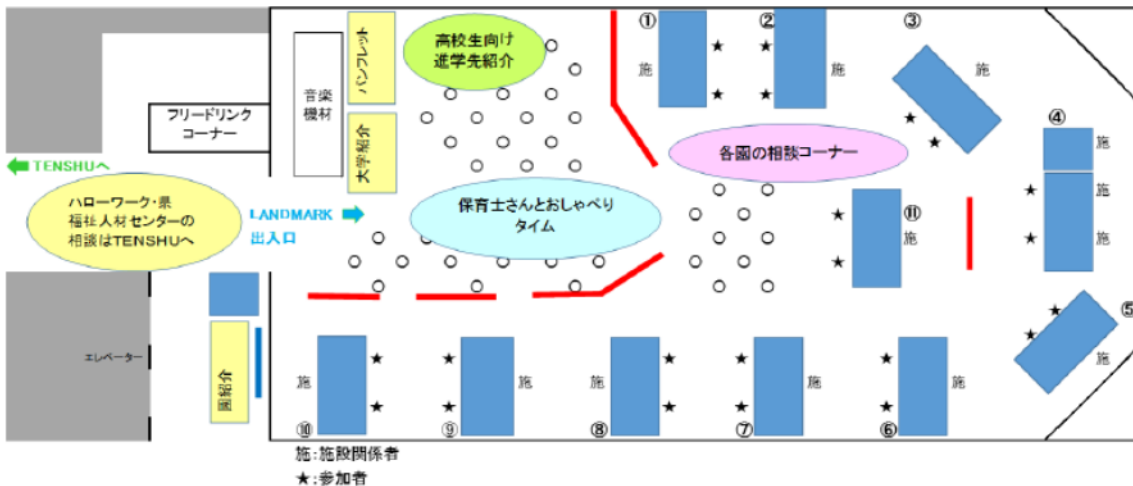

会場案内図

1. ●先輩たちが進学している学校等
   (学校案内等の提供協力校)

① 羽陽学園短期大学	⑦ 聖和学園短期大学
② 東北文教大学・短期大学	⑧ 仙台青葉学院短期大学
③ 山形大学	⑨ 仙台こども専門学校
④ 仙台白百合女子大学	⑩ 東京家政大学
⑤ 東北福祉大学	⑪ 関東学院大学
⑥ 宮城学院女子大学	⑫ 聖徳大学

1. ●相談コーナー参加園名

① 公立保育園	⑦ アテネ認定こども園
② 西荒瀬保育園	⑧ ニチキッズ酒田にいだ保育園
③ 浄徳幼稚園・じょうとく保育園	⑨ 山形オレンジリー
④ 酒田幼稚園・酒田第二幼稚園	⑩ 酒田ふたば園
⑤ 若草幼稚園・若草ベビールーム	⑪ 鳥海保育園
⑥ うえだこども園