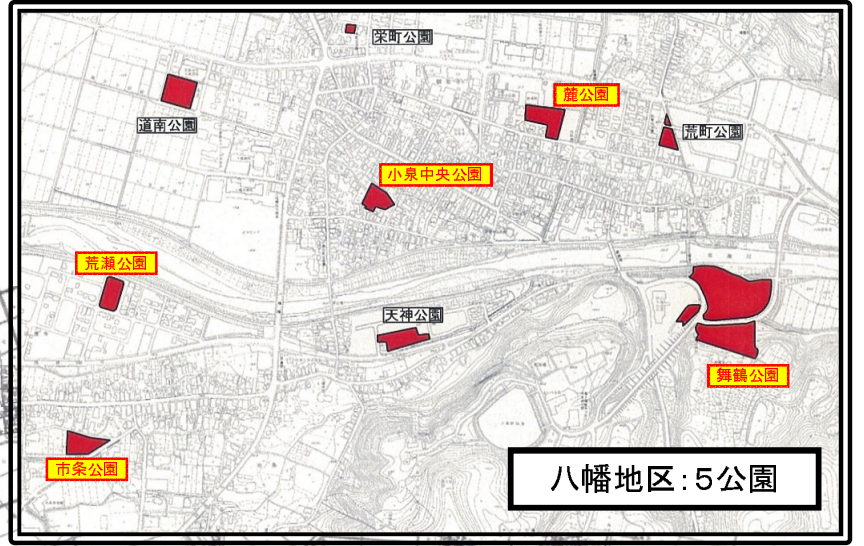

公園施設長寿命化調査及び計画策定公園位置図

酒田地区: 28公園