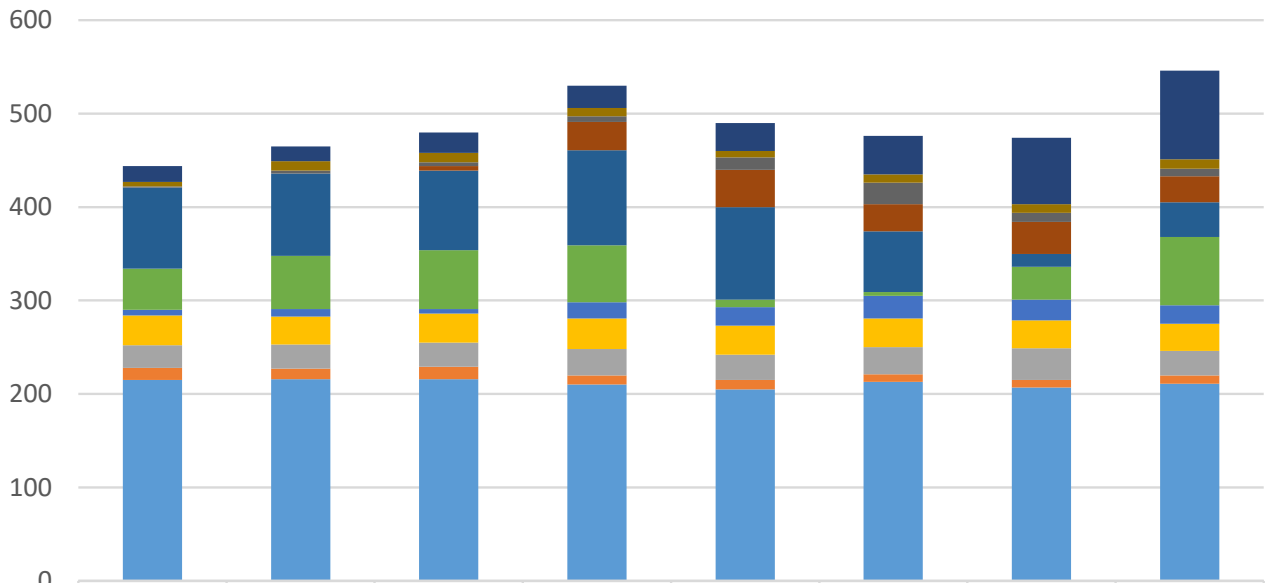

酒田市における外国人登録者の推移（在留資格別）

※数値は各年12月31日時点

	H28	H29	H30	R1	R2	R3	R4	R5
■ その他	17	16	22	24	30	41	71	95
■ 教育	5	10	10	9	7	9	9	10
■ 特定活動	1	3	4	6	13	23	10	8
■ 技能実習3号口	0	0	5	30	40	29	34	28
■ 技能実習2号口	87	88	85	102	99	65	14	37
■ 技能実習1号口	44	57	63	61	8	4	35	73
■ 家族滞在	6	8	5	17	20	24	22	20
■ 特別永住者	32	30	31	33	31	31	30	29
■ 日本人の配偶者等	24	26	26	28	27	29	34	26
■ 定住者	13	11	13	10	10	8	8	9
■ 永住者	215	216	216	210	205	213	207	211

- 永住者
- 定住者
- 日本人の配偶者等
- 特別永住者
- 家族滞在
- 技能実習1号口
- 技能実習2号口
- 技能実習3号口
- 特定活動
- 教育
- その他