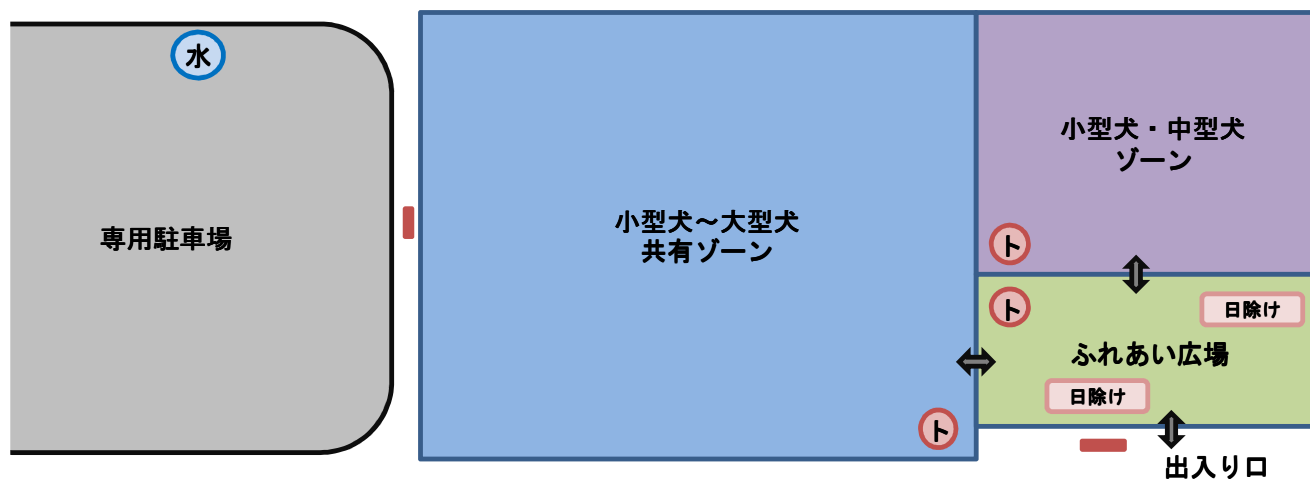

# 最上川下流緑地ドッグラン 施設案内図

⇕ : 出入口

ト : 犬用トイレ

水 : 水飲み場

## 【ご注意】

- ・ふれあい広場ではリードを必ず付けてください。
- ・リードを付けたまま各ゾーンへ移動し、安全を確かめたうえでリードをはずすようにしてください。
- ・各ゾーンからふれあい広場へ戻るときは、リードを付けてください。