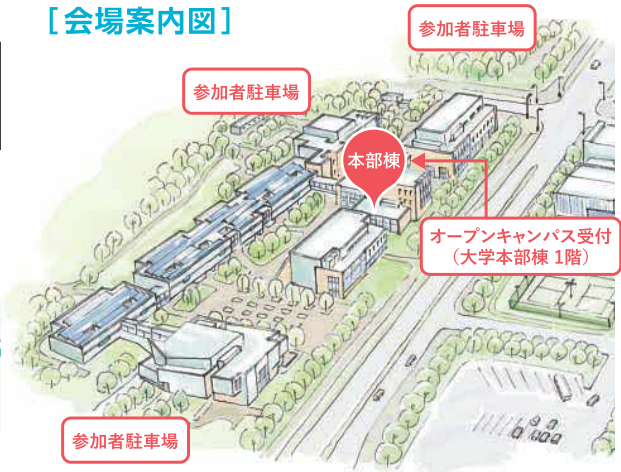

14:20~15:00

代表教員による模擬授業を体験!(両学部共通)

6/14	みんなで創る地域福祉	小関 久恵 先生
7/12	法解釈は楽しい - 高校の勉強も役に立つ -	樋口 恵佳 先生
8/2	産学連携商品開発における用途拡大の可能性	広崎 心 先生

3 入試説明会

15:05~15:25

本学の入学者選抜について説明します。

4 公益学部5コース・国際学部別プログラム

15:30~15:55

公益学部5コース・国際学部にわかれて各学部・コース概要を説明!
公益大の幅広い学びを体験してください!

選択プログラム

16:05~16:40

- 教職課程相談コーナー
- 学生生活発表・留学体験レポート
- キャンパス&ドミトリー見学ツアー **要申込**
- 学生フリートークカフェ
- 個別相談コーナー・資料配布コーナー

無料送迎バス時刻表 (7/12・8/2 共通)

	米沢駅東口	赤湯駅東口	山形駅西口 (舊城セントラルバス停)	寒河江 サービスエリア*	大学
行き	9:20	9:50	10:40	11:10	12:50
帰り	20:40	20:10	19:20	18:50	17:10

- ◆ 無料送迎バスについては、申し込みフォームにてご利用の有無をお知らせください。
 - ◆ 定員になり次第、締め切らせていただきますので早めにお申し込みください。
- (※寒河江サービスエリアは、往路は酒田方面、復路は山形方面の発着になります)

【会場案内図】

無料送迎バス

要申込

バス
乗り場