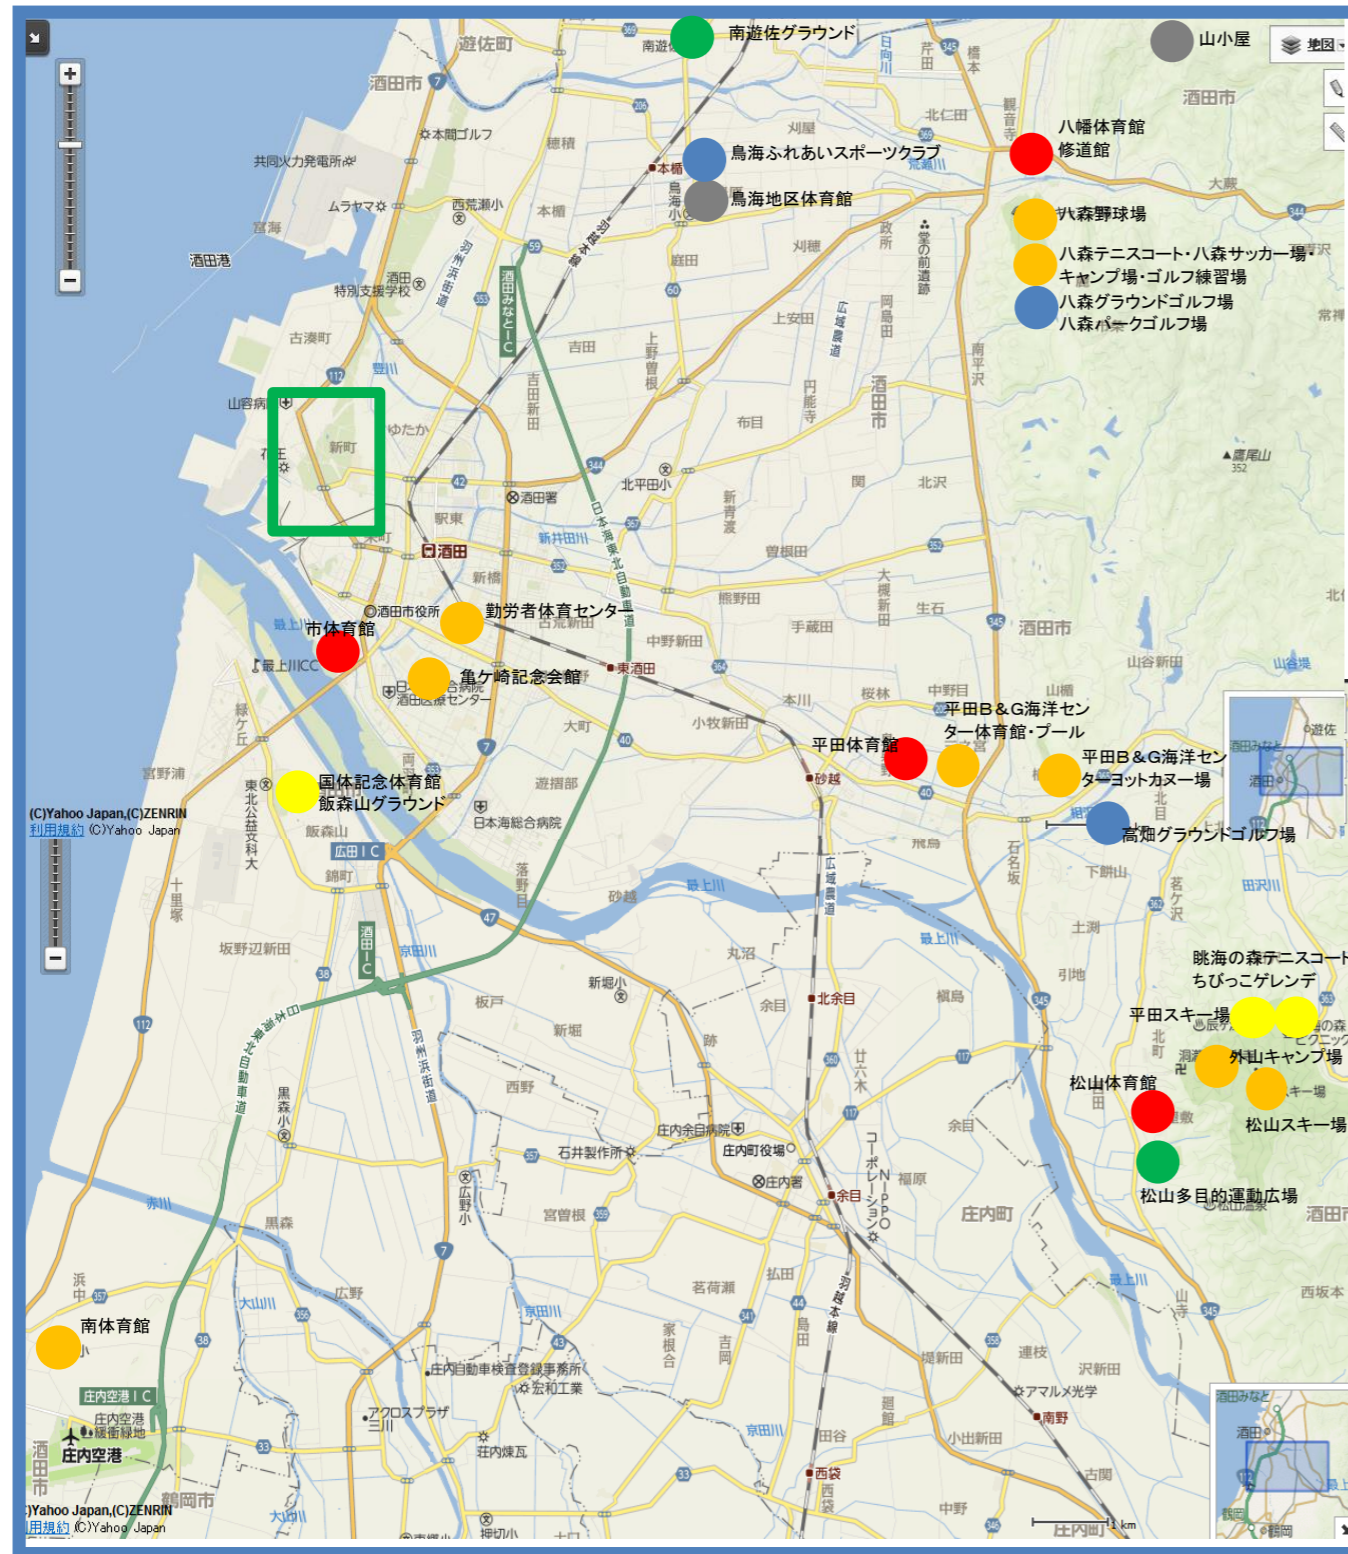

酒田市体育施設分布図(H31. 3現在)

総合教育会議資料2-(2)
平成31年 3月26日

(酒田市全体)

(光ヶ丘地区)

経過年数
10年未満 10年以上 20年以上 30年以上 40年以上 50年以上

● ● ● ● ● ●