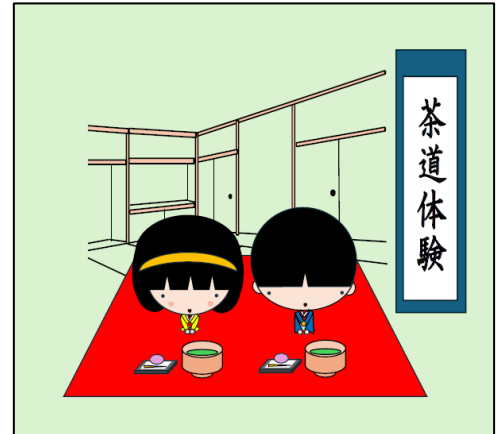

こうこうせい ちゃかい
＜高校生による茶会＞

しょうがくせい ちゃどうたいけんさんかしゃぼしゅう
小学生の茶道体験参加者募集

こうこうせい ちゃかい なか しょうがくせいむ ちゃどうたいけん おこな
～ 高校生による茶会の中で、小学生向けの茶道体験を行います ～

ちゃどう す こ だいじょうぶ
茶道が好きな子もはじめての子も大丈夫!

こうこうせい にい ねえ おし
高校生のお兄さんお姉さんがやさしく教えてくれるよ

にちじ
【日時】 令和8年8月23日(日) 午前10時30分～正午

ないよう
【内容】 ① 自分で抹茶を点てる
② 高校生の茶会に参加する

※表記時間内においでください。
茶会の混雑状況によりですが、
体験時間は約1時間です。

ばいしょ
【場所】 酒田市出羽遊心館 ☎0234-31-3737
(酒田市飯森山3丁目17-86)

たいしょう
【対象】 小学校1年生～6年生
(1年生～4年生は保護者の同伴をお願いします)

ていいん
【定員】 20人程度

ひよう
【費用】 1,000円(茶券代) 当日会場にていただきます

も もの か しろくつした
【持ち物】 替えの白靴下

もうしこみ
【申し込み】 7月8日(水)12時～8月7日(金)17時まで
右の二次元コードから

▼申し込みフォーム

庄内地区高校茶道部の第39回学校茶道合同茶会も同時開催しています。ご家族の方も気軽にご参加ください

◆受付 午前10時～午後2時 茶券代 1,000円 当日券もあります