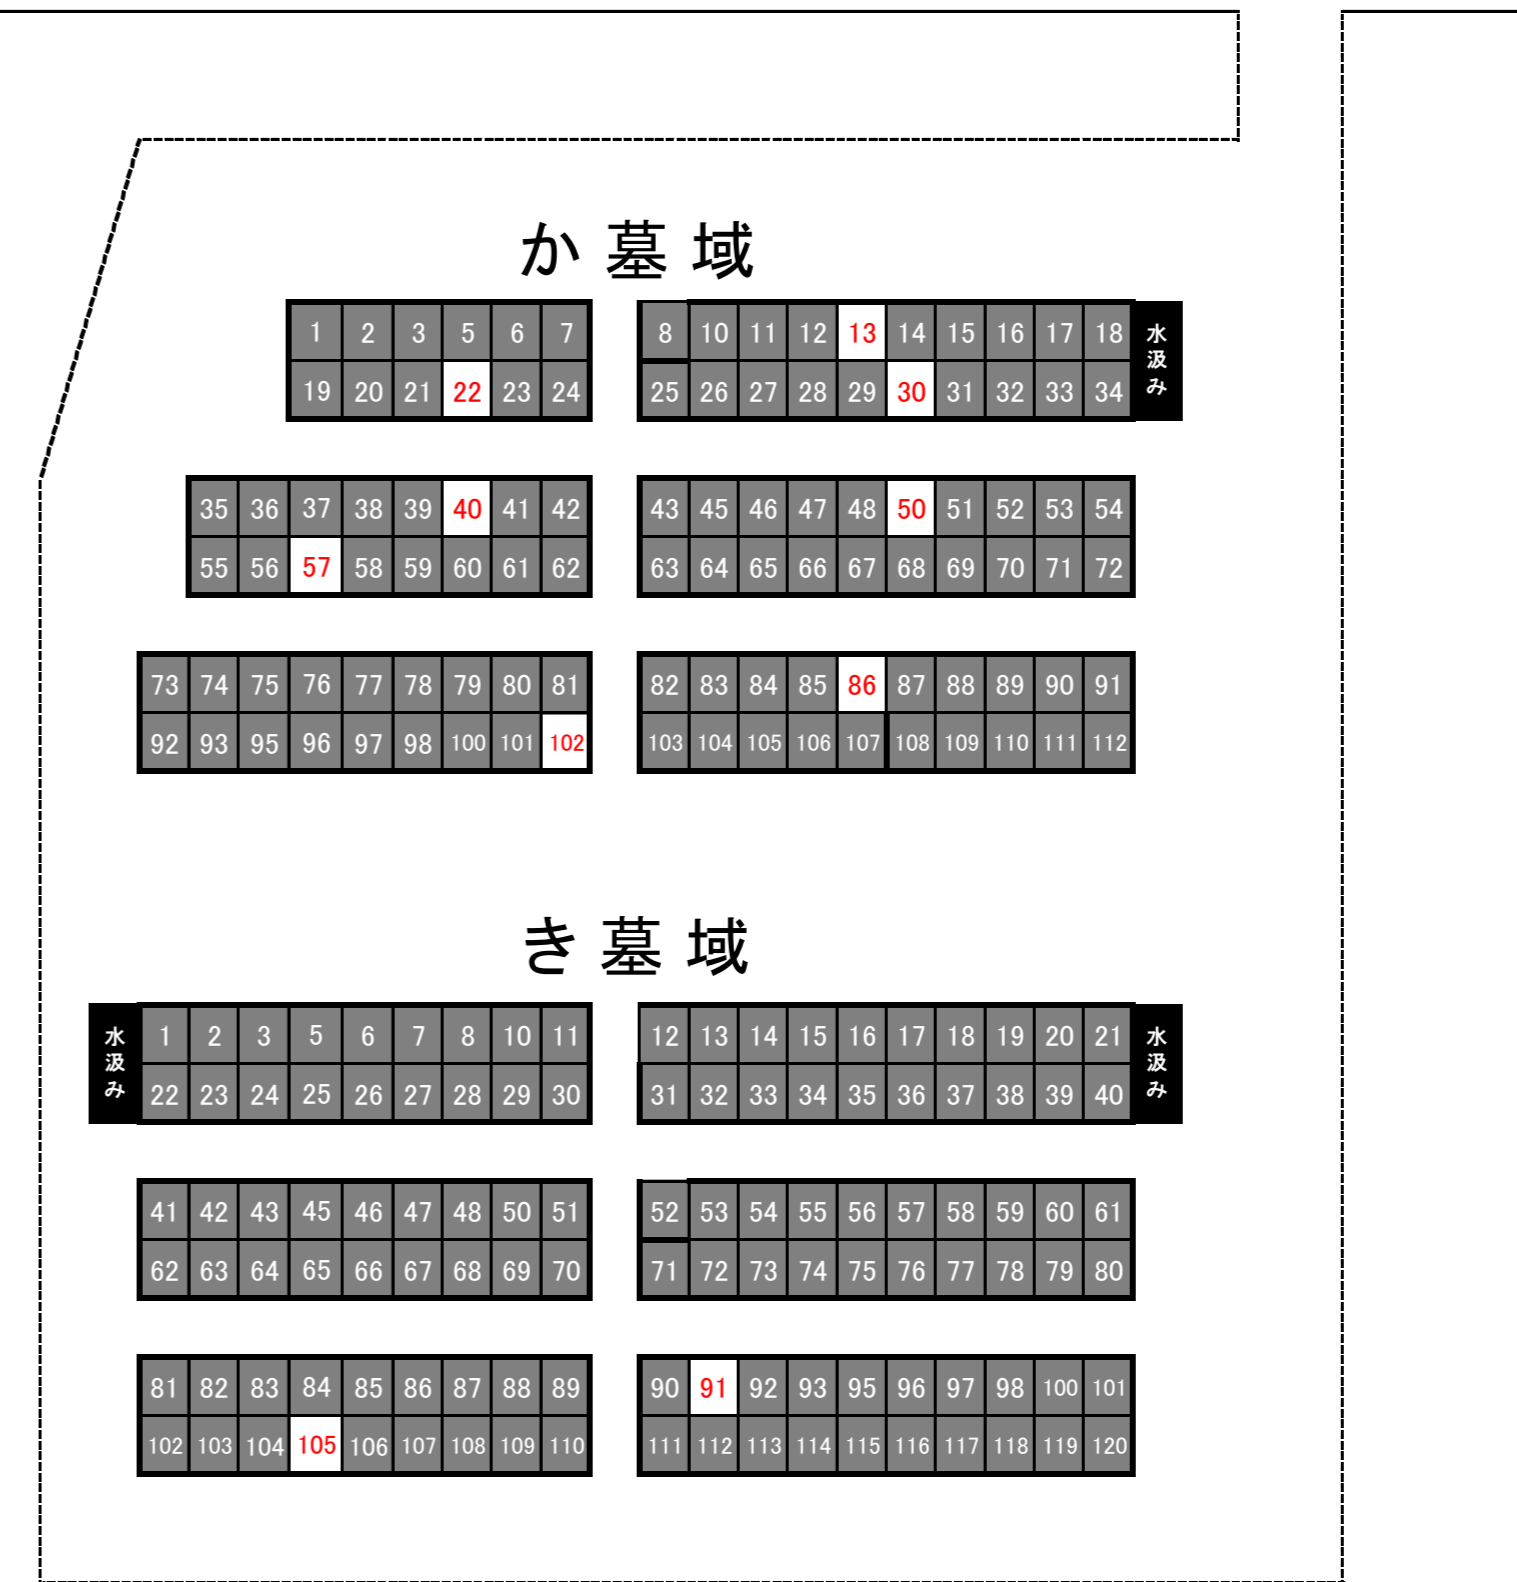

酒田市やすらぎ霊園 墓地区画図

令和8年4月10日 現在

※図中、灰色地に白抜き部分が、使用中の区画です。
 ※4、9、44、49、94、99は欠番です。
 ※あ～お墓域の墓地区画の面積は、4㎡または6㎡です。

概略図

←あ～お墓域 至大森山

※ か・き墓域の墓地区画の面積は、すべて4㎡です。