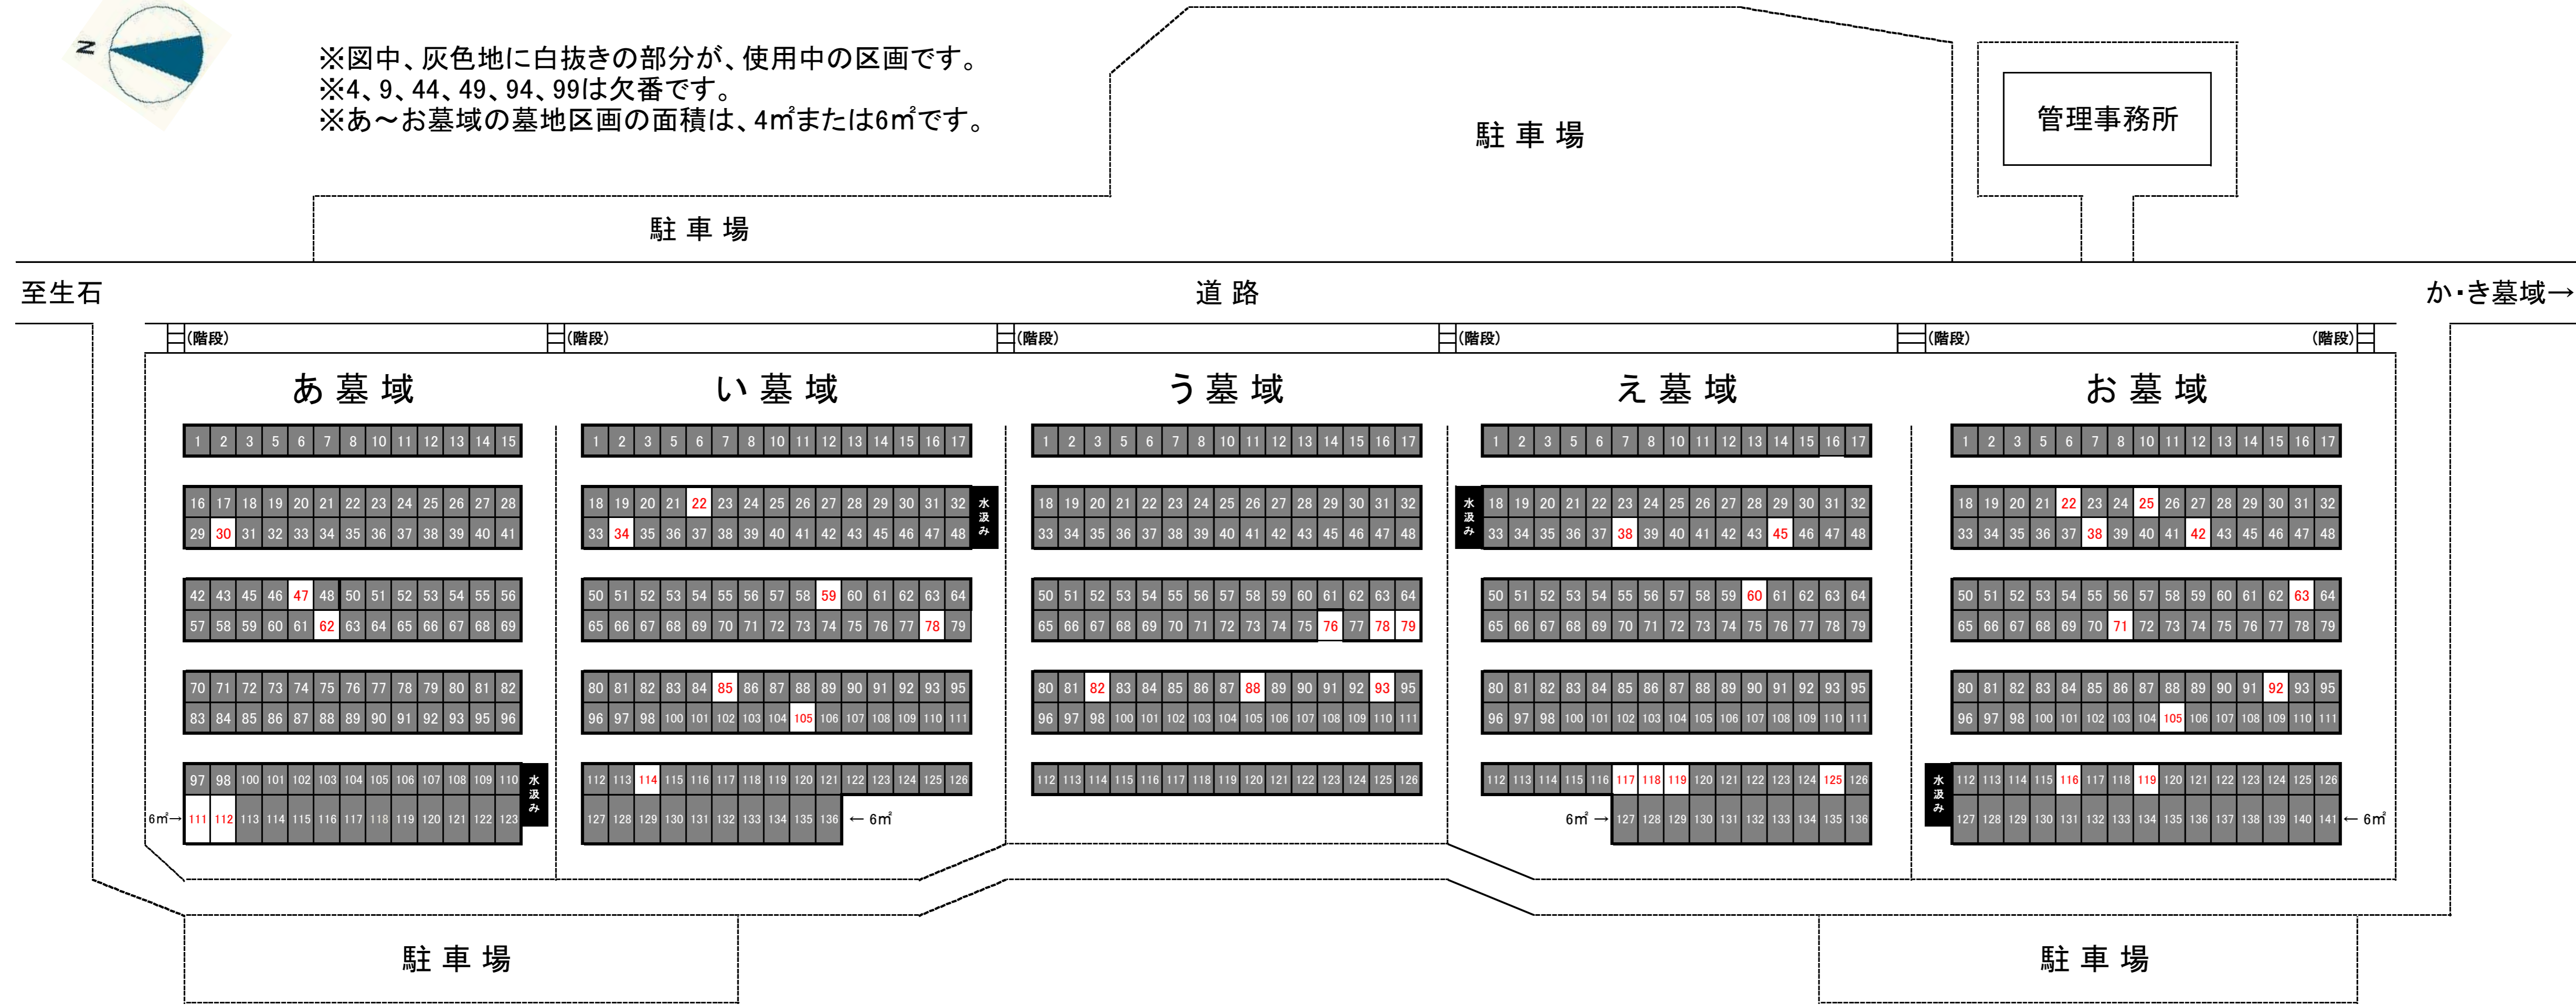

酒田市やすらぎ霊園 墓地区画図

令和8年4月10日 現在

※図中、灰色地に白抜き部分が、使用中の区画です。
 ※4、9、44、49、94、99は欠番です。
 ※あ～お墓域の墓地区画の面積は、4㎡または6㎡です。

概略図

←あ～お墓域 至大森山

※ か・き墓域の墓地区画の面積は、すべて4㎡です。