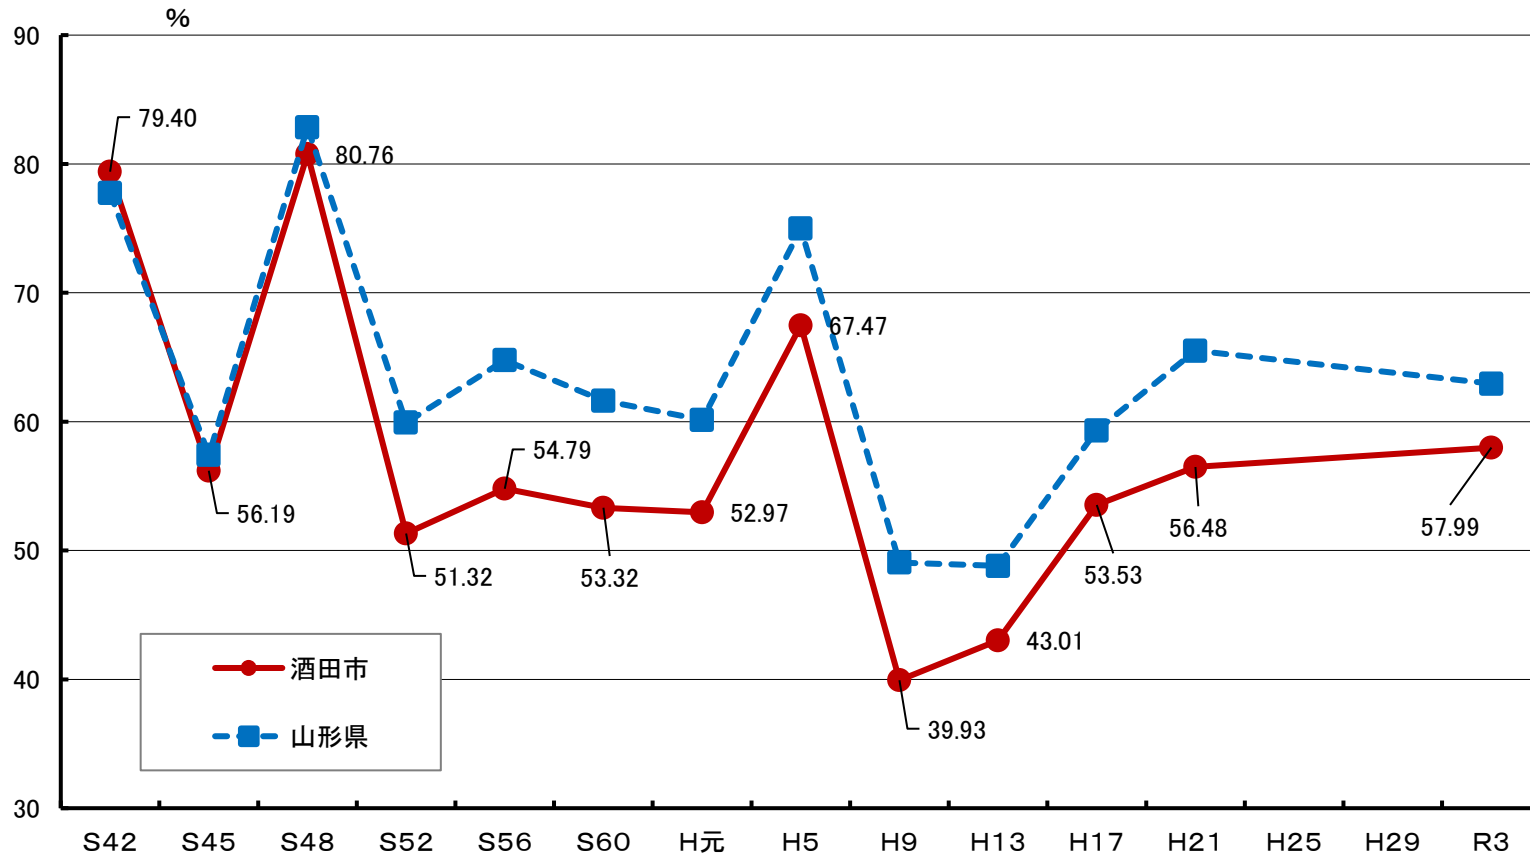

山形県知事選挙投票率の推移

※H25、H29は無投票