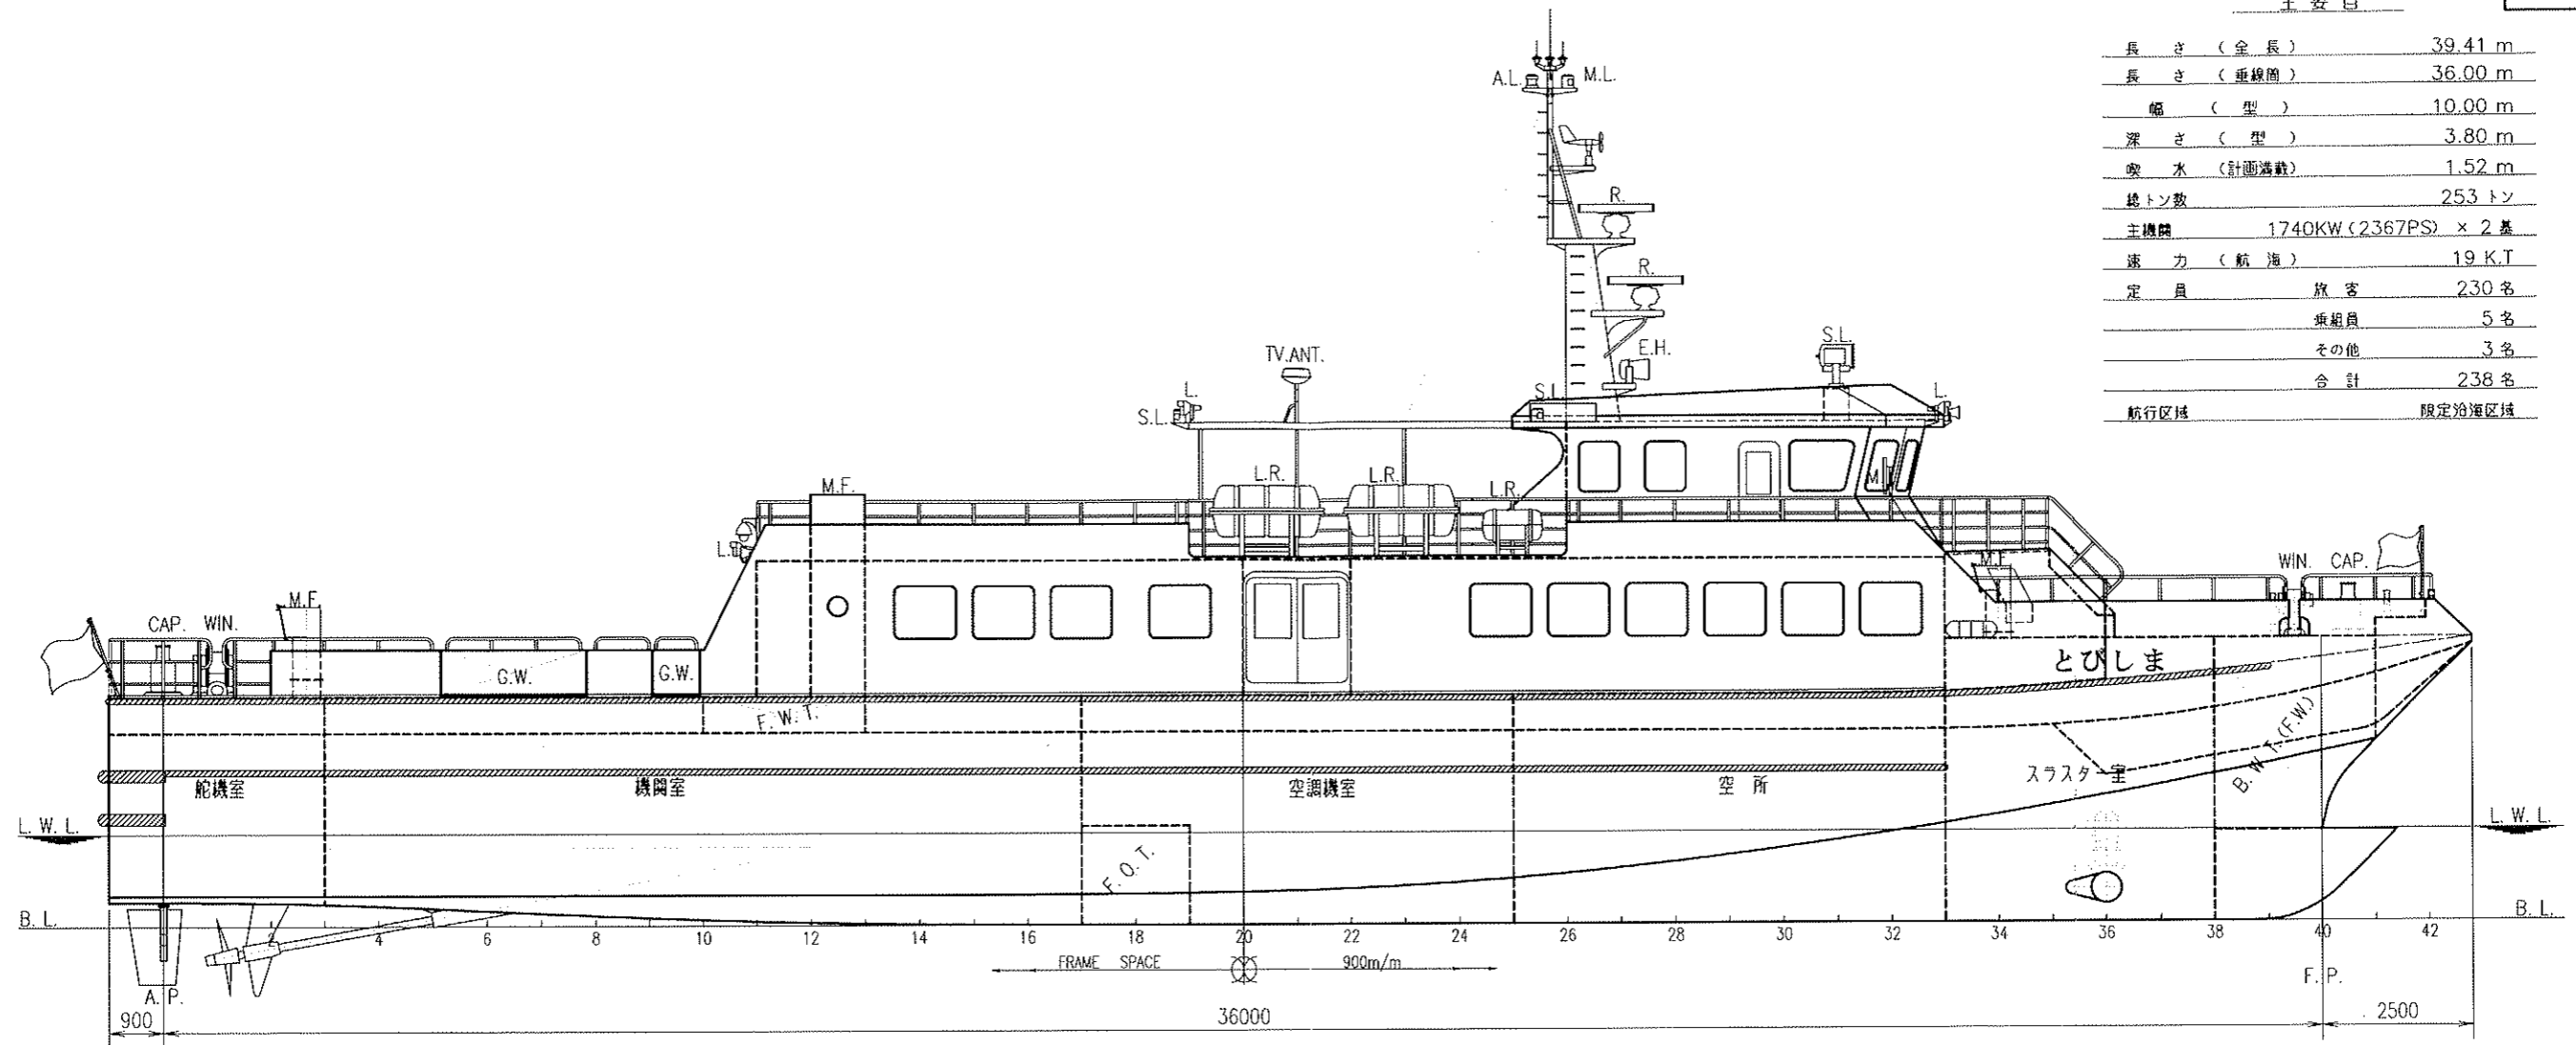

主要目

長さ (全長)	39.41 m
長さ (垂線間)	36.00 m
幅 (型)	10.00 m
深さ (型)	3.80 m
喫水 (計画満載)	1.52 m
総トン数	253 トン
主機関	1740KW (2367PS) × 2 基
速力 (航海)	19 K.T
定員	旅客 230 名
	乗組員 5 名
	その他 3 名
	合計 238 名
航行区域	限定沿海区域

NAV. BRI. DECK

WHEEL HOUSE TOP