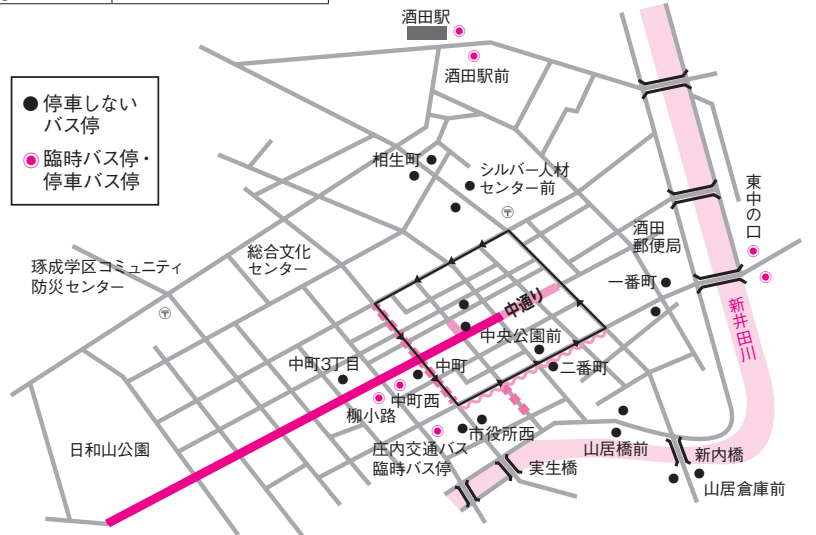

○市内循環左回り線

停車しないバス停	最寄りのバス停
中町	柳小路(臨時)
中町3丁目	中町西
中央公園前	柳小路(臨時)
シルバー人材センター前	酒田駅前
相生町	
二番町	中町西
一番町	東中の口
市役所西	柳小路(臨時)

○酒田駅大学線(酒田駅正面口発)

停車しないバス停	最寄りのバス停
二番町	中町西
山居倉庫前	

○酒田駅大学線(かんぼの宿発)

停車しないバス停	最寄りのバス停
中町	柳小路(臨時)
二番町	
山居倉庫前	

○八幡日本海総合病院線(八幡総合支所前発)

停車しないバス停	最寄りのバス停
中央公園前	中町西
市役所東	
山居橋前	
相生町	
シルバー人材センター前	本間美術館前

○酒田駅かんぼ線(酒田駅正面口発)

停車しないバス停	最寄りのバス停
中央公園前	中町西
健康センター	
さかた海鮮市場前	
山居橋前	
山居倉庫前	

○5月18日(日)～22日(木)運行の路線は、「中央公園前」のバス停は通りません。

○5月19日(月)～21日(水)運行の路線は、「中町3丁目」のバス停は通りません。

○庄内交通(株)のバス運行も一部変更されます。詳しくは酒田営業所 ☎33-7255へお問い合わせください。

○八幡日本海総合病院線(日本海総合病院発)

停車しないバス停	最寄りのバス停
山居橋前	柳小路(臨時)
市役所東	
中町	
中央公園前	
シルバー人材センター前	本間美術館前
相生町	

○酒田駅かんぼ線(かんぼの宿発)

停車しないバス停	最寄りのバス停
山居倉庫前	柳小路(臨時)
山居橋前	
健康センター前	
さかた海鮮市場前	
中町	
中央公園前	

交通規制

まつり当日は混雑が予想されます。会場周辺を車で通行する際は、警察官や交通指導員の指示に従って事故のないようにお願いします。

交通規制日時	交通規制箇所
5月18日(日)午後1時～22日(木)午後1時	中央東線(山椒小路線)、中央公園前～大通り交差点
5月19日(月)～21日(水)午前9時～午後10時	日和山公園入口～中央公園前
5月20日(火)(午前11時～午後5時)	国道112号(市役所角～伝兵工業局角ほか)
5月20日(火)(午後0時30分～5時)	本町通り(市役所前通り)
5月20日(火)(午後1時～5時)	山車行列コース