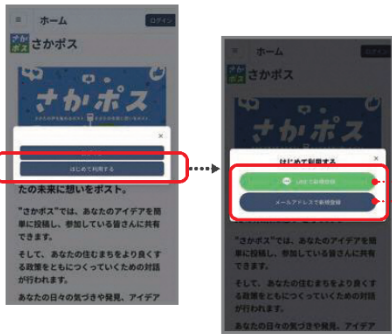

さかポス 何ができるの？

「さかポス」に入ると、酒田市から皆さんへの質問をのせています。

そこに、皆さんの意見や考えを書けることができます。

投票形式で一番いいと思うものを選んでもらいたい質問もあります。

参加方法

パソコン、スマートフォンで二次元コードを読み込んでください。

参加できる人

酒田市に関心のある方なら、どなたでもご参加いただけます。

さか ポス

こちらから
アクセス！

STEP 1 まずはアカウントを作成しよう

1 右上のコードを読み取り後※1
赤枠部分の表示をタップする

2 「はじめて利用する」をタップ、
アカウント作成画面からLINEで新規登録
またはメールアドレスで新規登録をタップ

LINEで新規登録の場合

タップするとLINEアプリが立ち上がりますので、
注意事項をお読みの上、認証を許可してください。

メールアドレスで新規登録の場合

メールアドレスを入力、規約に同意の上、
認証コードを取得・入力

3 「ハンドルネーム」と
「パスワード」を設定して完了！
※簡易的なアンケート画面が
表示される場合もございます。

※1: 二次元コードを読み取れない方は右記のURLをブラウザに入力してください。 URL : <https://sakata-city.liqid.jp/>

STEP 2 意見を投稿しよう

1 ホーム画面の「スペース一覧」から
気になるスペースを選択