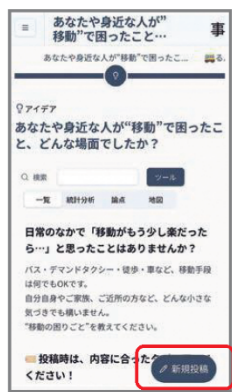

さかポス 何ができるの？

「さかポス」に入ると、酒田市から皆さんへの質問をのせています。

そこに、皆さんの意見や考えを書けることができます。

投票形式で一番いいと思うものを選んでもらいたい質問もあります。

参加方法

パソコン、スマートフォンで二次元コードを読み込んでください。

参加できる人

酒田市に関心のある方なら、どなたでもご参加いただけます。

さか ポス

こちらから
アクセス！

STEP 1 まずはアカウントを作成しよう

1 右上のコードを読み取り後※1
赤枠部分の表示をタップする

2 「はじめて利用する」をタップ、
アカウント作成画面からLINEで新規登録
またはメールアドレスで新規登録をタップ

LINEで新規登録の場合

タップするとLINEアプリが立ち上がりますので、
注意事項をお読みの上、認証を許可してください。

メールアドレスで新規登録の場合

メールアドレスを入力、規約に同意の上、
認証コードを取得・入力

3 「ハンドルネーム」と
「パスワード」を設定して完了！
※簡易的なアンケート画面が
表示される場合もございます。

※1: 二次元コードを読み取れない方は右記のURLをブラウザに入力してください。 URL : <https://sakata-city.liqid.jp/>

STEP 2 意見を投稿しよう

1 ホーム画面の「スペース一覧」から
気になるスペースを選択

2 「取り組みの流れ」から
意見募集テーマを選ぶ

3 画面右下の
「鉛筆マーク」を押す

4 アイデアを入力！タグや位置情報
なども入力できます

5 アンケートへ
回答してください **初回のみ**

※ご利用されているブラウザや端末によって見え方が異なる場合があります。

さかポスへのお問い合わせ

酒田市総務部 総務課広報広聴係

TEL | 0234-26-5706 Eメール | sk-kocho@city.sakata.lg.jp