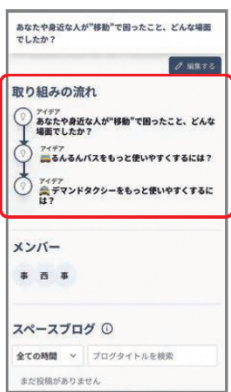

さか ポス

こちらから
アクセス！

STEP 1 まずはアカウントを作成しよう

1 右上のコードを読み取り後※1
赤枠部分の表示をタップする

2 「はじめて利用する」をタップ、
アカウント作成画面からLINEで新規登録
またはメールアドレスで新規登録をタップ

LINEで新規登録の場合

タップするとLINEアプリが立ち上がりますので、
注意事項をお読みの上、認証を許可してください。

メールアドレスで新規登録の場合

メールアドレスを入力、規約に同意の上、
認証コードを取得・入力

3 「ハンドルネーム」と
「パスワード」を設定して完了！
※簡易的なアンケート画面が
表示される場合もございます。

※1: 二次元コードを読み取れない方は右記のURLをブラウザに入力してください。 URL : <https://sakata-city.liqid.jp/>

STEP 2 意見を投稿しよう

1 ホーム画面の「スペース一覧」から
気になるスペースを選択

2 「取り組みの流れ」から
意見募集テーマを選ぶ

3 画面右下の
「鉛筆マーク」を押す

4 アイデアを入力！タグや位置情報
なども入力できます

5 アンケートへ
回答してください **初回のみ**

※ご利用されているブラウザや端末によって見え方が異なる場合があります。

さかポスへのお問い合わせ

酒田市総務部 総務課広報広聴係

TEL | 0234-26-5706 Eメール | sk-kocho@city.sakata.lg.jp