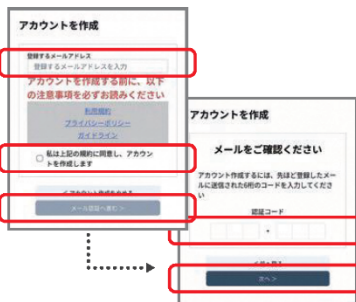

さかポス 何ができるの？

「さかポス」に入ると、酒田市から皆さんへの質問をのせています。

そこに、皆さんの意見や考えを書けることができます。

投票形式で一番いいと思うものを選んでもらいたい質問もあります。

参加方法

パソコン、スマートフォンで二次元コードを読み込んでください。

参加できる人

酒田市に関心のある方なら、どなたでもご参加いただけます。

さか ポス

こちらから
アクセス！

STEP 1 まずはアカウントを作成しよう

1 右上のコードを読み取り後※1
赤枠部分の表示をタップする

2 「はじめて利用する」をタップ、
アカウント作成画面からLINEで新規登録
またはメールアドレスで新規登録をタップ

LINEで新規登録の場合

タップするとLINEアプリが立ち上がりますので、
注意事項をお読みの上、認証を許可してください。

メールアドレスで新規登録の場合

メールアドレスを入力、規約に同意の上、
認証コードを取得・入力

3 「ハンドルネーム」と
「パスワード」を設定して完了！
※簡易的なアンケート画面が
表示される場合もございます。

※1: 二次元コードを読み取れない方は右記のURLをブラウザに入力してください。 URL : <https://sakata-city.liqid.jp/>

STEP 2 意見を投稿しよう

1 ホーム画面の「スペース一覧」から
気になるスペースを選択