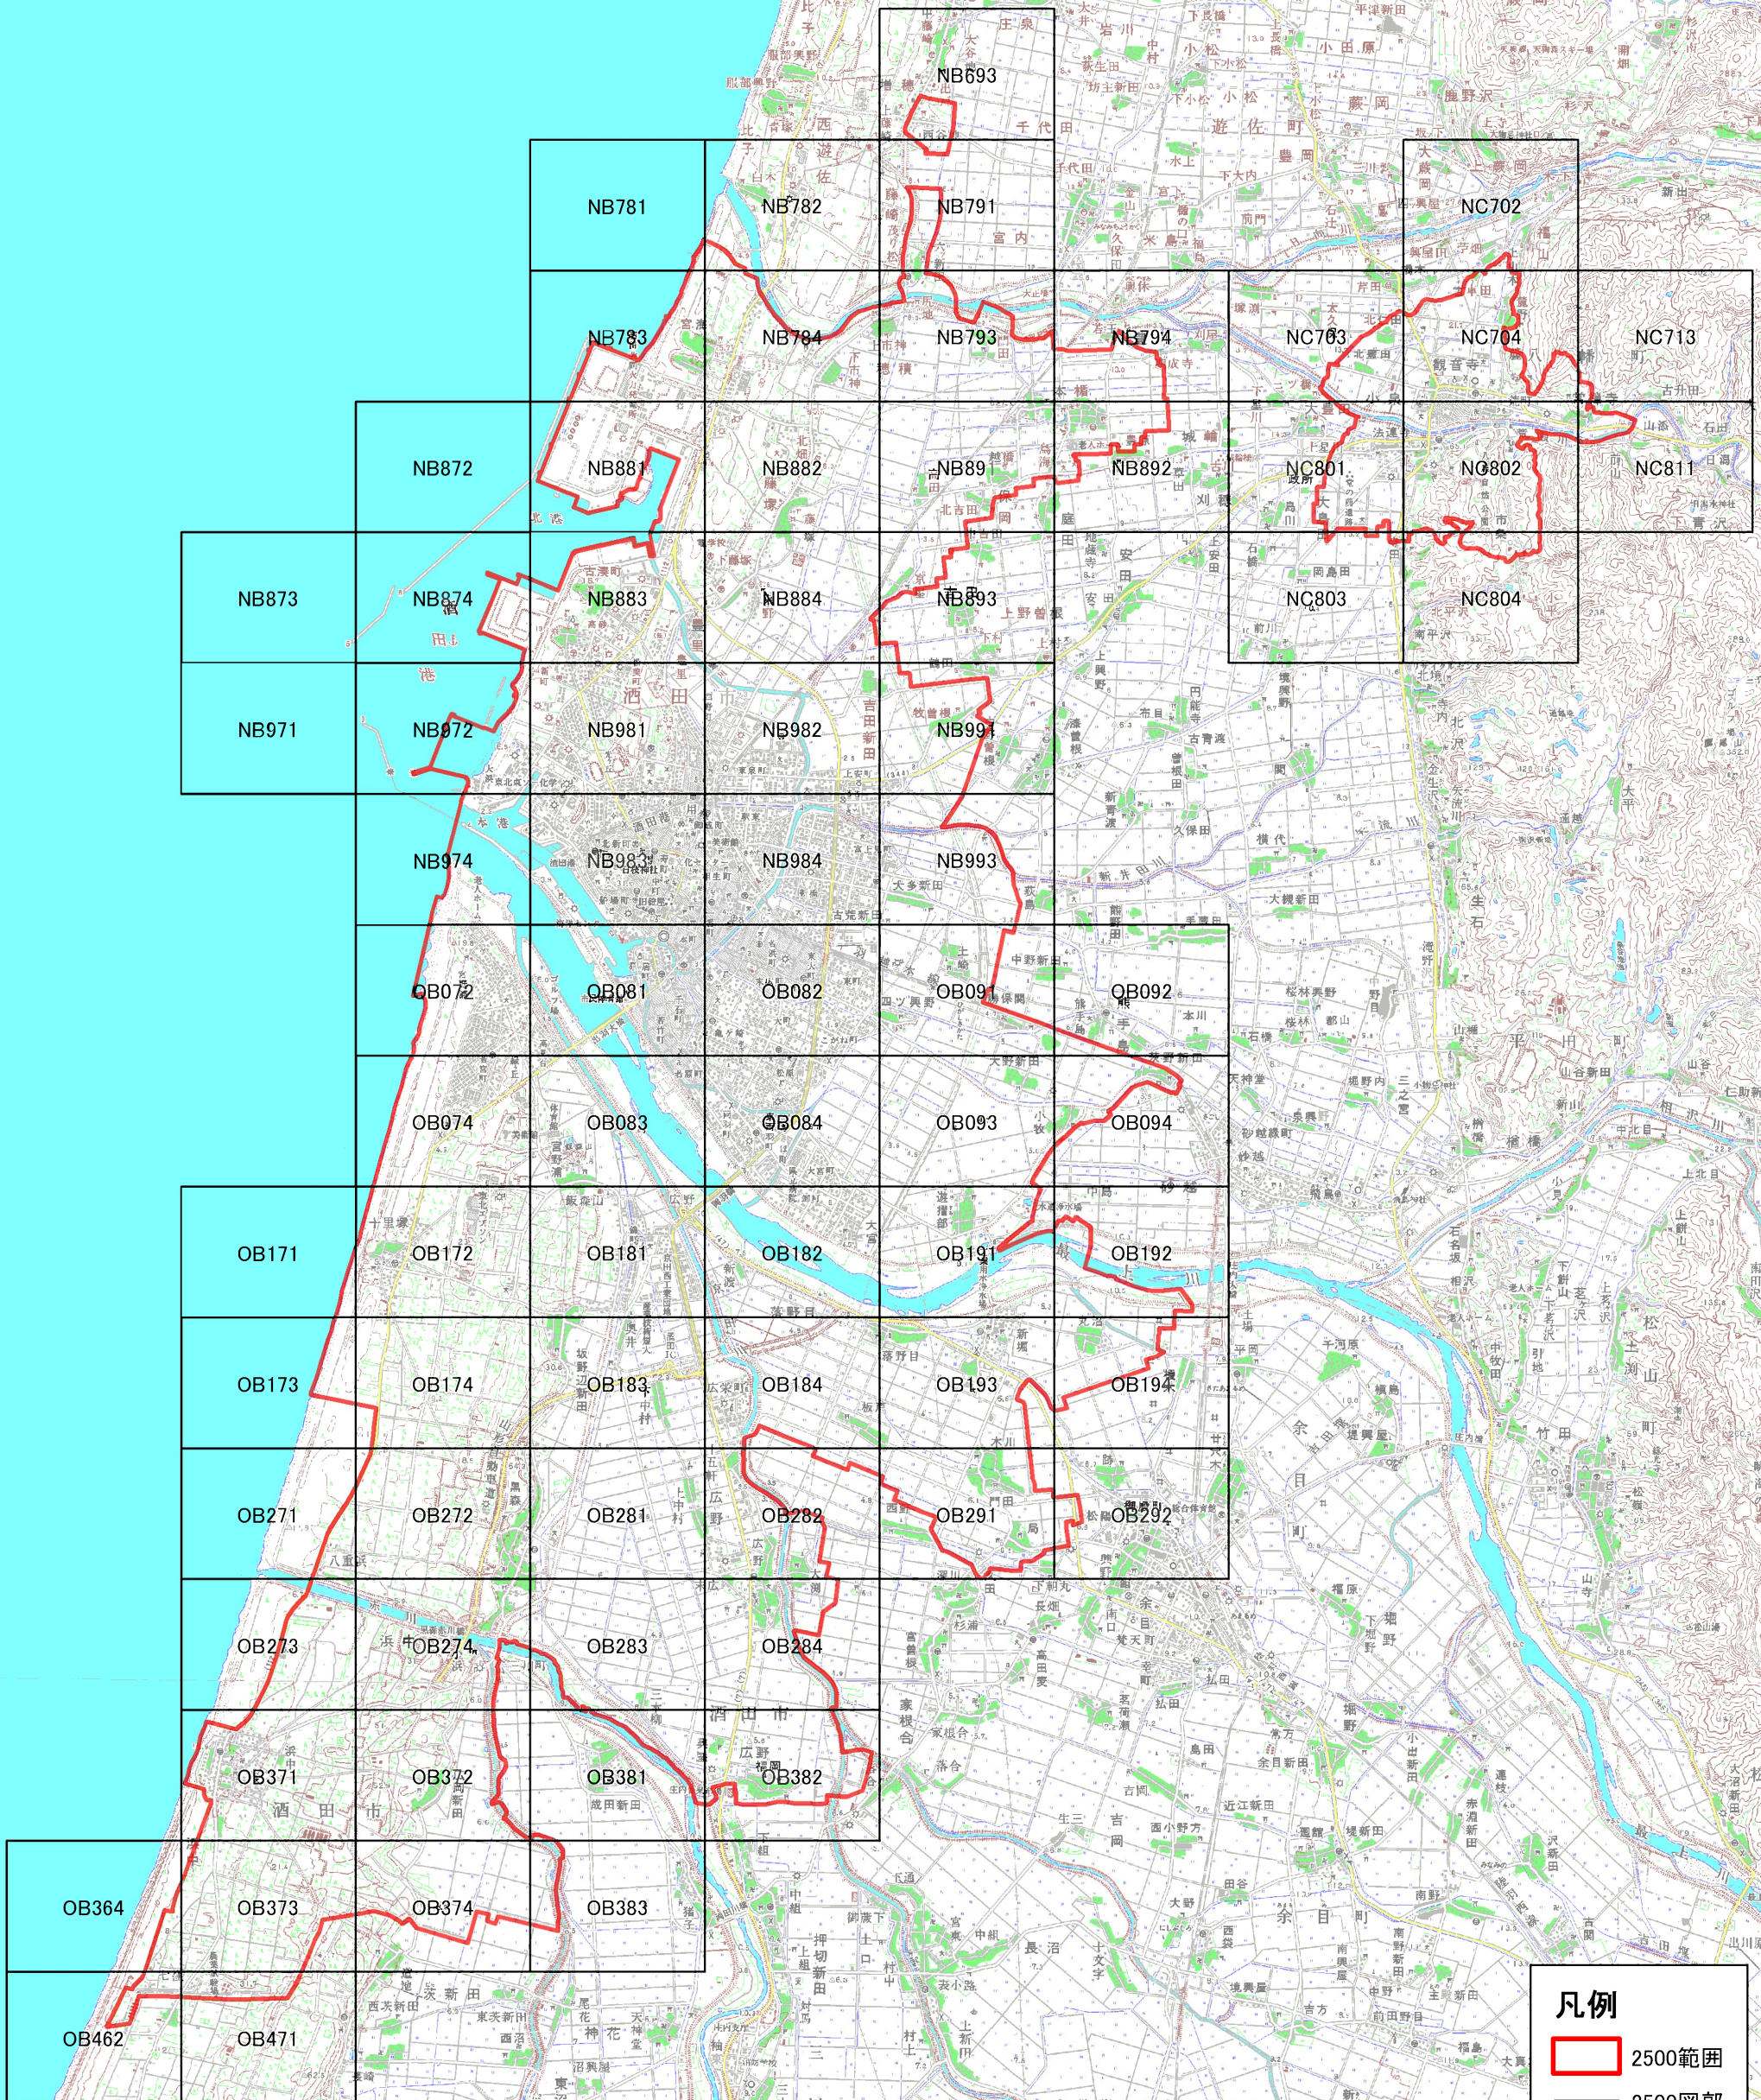

# 酒田市デジタル地図作成業務委託 都市計画図基本図(レベル2500) 図郭割図

**凡例**  
 2500範囲  
 2500図郭

1:75,000

この標定図は国土地理院発行の数値地図 50,000万を使用して作成したものである