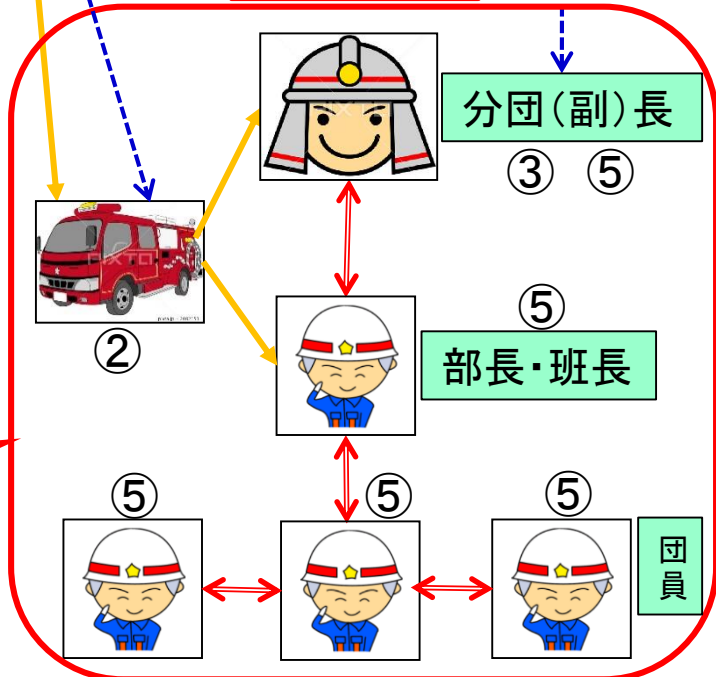

消防団用無線システム概要

- 1 指揮者間通話用(消防本部、団長～副分団長)
 - ①・③ デジタル簡易登録局

- 2 指揮者～団員通話用(分団長～部長～班員)
 - ⑤ 小電カトランシーバー

- 3 災害情報収集用受令器
 - ② 車両受令器(デジタル簡易登録局内蔵)
 - ④ 携帯受令器(団長～副支団長～本部分団長)

酒田市消防団無線活用イメージ図

デジタル簡易無線エリア

災害現場

災害現場

◎デジタル常備消防波

●デジタル簡易登録局
① (基地局)

消防本部
通信指令課

小電カトランシーバーエリア

1 デジタル簡易登録局交信範囲 (21CH待機 22・23CHは予備)

① 消防本部基地登録局 VX-D2901U

車載型350MHz帯デジタル簡易無線機
VX-D2901U

- 見やすい大型ディスプレイ
- 優れた防塵性 (IP5X相当)^{※2}
- 設置しやすいコンパクトボディ
- 電源装置 (別売) に組込めば卓上運用も可能