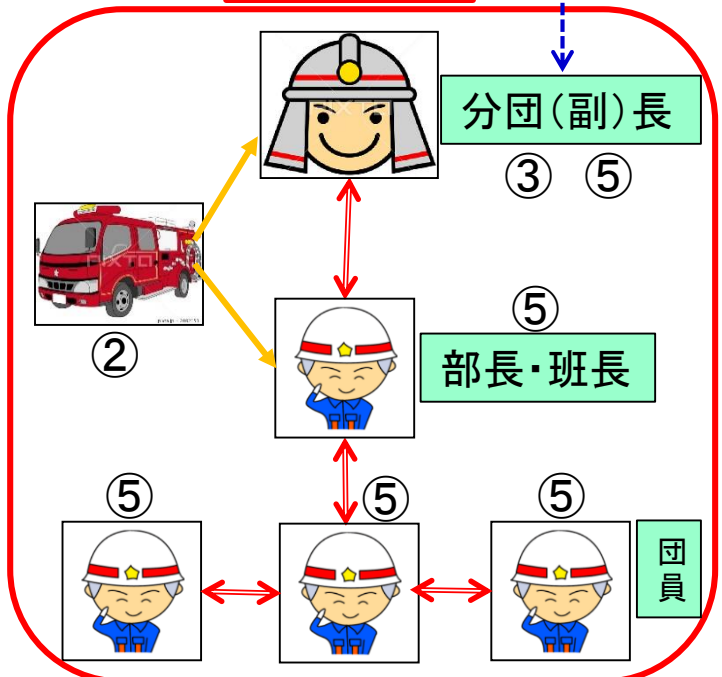

消防団用無線システム概要

- 1 指揮者間通話用(消防本部、団長～副分団長)
 - ①・③ デジタル簡易登録局

- 2 指揮者～団員通話用(分団長～部長～班員)
 - ⑤ 小電カトランシーバー

- 3 災害情報収集用受令器
 - ② 車両受令器(デジタル簡易登録局内蔵)
 - ④ 携帯受令器(団長～副支団長～本部分団長)

酒田市消防団無線活用イメージ図

デジタル簡易無線エリア

災害現場

災害現場

◎デジタル常備消防波

●デジタル簡易登録局
① (基地局)

消防本部
通信指令課

小電カトランシーバーエリア

1 デジタル簡易登録局交信範囲 (21CH待機 22・23CHは予備)

① 消防本部基地登録局 VX-D2901U

車載型350MHz帯デジタル簡易無線機
VX-D2901U

- 見やすい大型ディスプレイ
- 優れた防塵性 (IP5X相当)^{※2}
- 設置しやすいコンパクトボディ
- 電源装置 (別売) に組込めば卓上運用も可能

デジタル簡易無線登録局ユニット内蔵タイプ DR-XF5CR

この写真は試作品で、実際の製品とは細部が異なります。液晶表示は合成です。

② 車両受令器 DR-XF5CR (登録局内蔵)

③ 携帯登録局 VXD20 (団長～副分団長)

1～14、16～20、24～30CHは、一般の方とも交信可能です。(15CHは呼び出し専用)

RD

VXD20

携帯型350MHz帯
5Wハイパワーデジタルトランシーバー