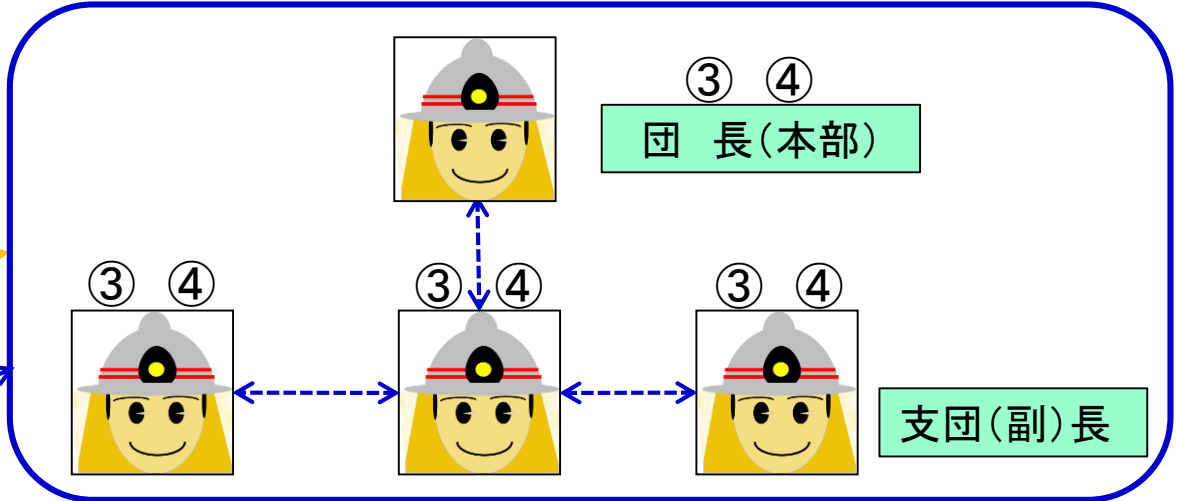

消防団用無線システム概要

- 1 指揮者間通話用(消防本部、団長～副分団長)
 - ①・③ デジタル簡易登録局

- 2 指揮者～団員通話用(分団長～部長～班員)
 - ⑤ 小電カトランシーバー

- 3 災害情報収集用受令器
 - ② 車両受令器(デジタル簡易登録局内蔵)
 - ④ 携帯受令器(団長～副支団長～本部分団長)

酒田市消防団無線活用イメージ図

デジタル簡易無線エリア

災害現場

災害現場

◎デジタル常備消防波

●デジタル簡易登録局
① (基地局)

消防本部
通信指令課

小電カトランシーバーエリア

1 デジタル簡易登録局交信範囲 (21CH待機 22・23CHは予備)

① 消防本部基地登録局 VX-D2901U

車載型350MHz帯デジタル簡易無線機
VX-D2901U

- 見やすい大型ディスプレイ
- 優れた防塵性 (IP5X相当)^{※2}
- 設置しやすいコンパクトボディ
- 電源装置 (別売) に組込めば卓上運用も可能

デジタル簡易無線登録局ユニット内蔵タイプ DR-XF5CR

この写真は試作品で、実際の製品とは細部が異なります。液晶表示は合成です。

② 車両受令器 DR-XF5CR (登録局内蔵)

③ 携帯登録局 VXD20 (団長～副分団長)

1～14、16～20、24～30CHは、一般の方とも交信可能です。(15CHは呼び出し専用)

RD

VXD20

携帯型350MHz帯
5Wハイパワーデジタルトランシーバー