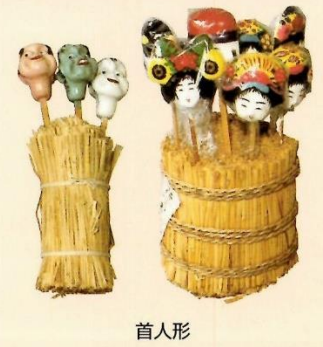

これらは、今、郷土人形といわれています。

郷土玩具は、その土地の生活・習俗・信仰を反映したものがあり、つくりがその土地柄をしのばせ、また、素朴なゆえに、いま、心の潤いや温もりを求めようとする人々の心の渇きをいやしてくれております。

今回の企画展では、東北地方の郷土玩具を主として取り上げました。また、玩具をつかっての遊びを体験できる「ふれあいコーナー」も設けております。

いろいろな郷土玩具の中から、その当時の人々の願いや祈り、そして生活の知恵・工夫などを読み取っていただければ幸いです。

企画展の開催にあたり、多くの方々からご協力をいただいたことに感謝申し上げます。

●展示資料をご提供、ご協力していただいた方●

阿部 是氏
佐藤長三氏

五十嵐富夫氏
斎藤茂樹氏

池田宗機氏
高橋正治氏

東北の郷土人形と玩具

土を素材としたぬくもりのある玩具・人形

うどがわら人形(酒田)

人形笛(下川原)

土鈴(東北各地)

首人形

木を素材とした素朴な玩具・人形

こけし

獅子頭

日本の三駒

木地玩具