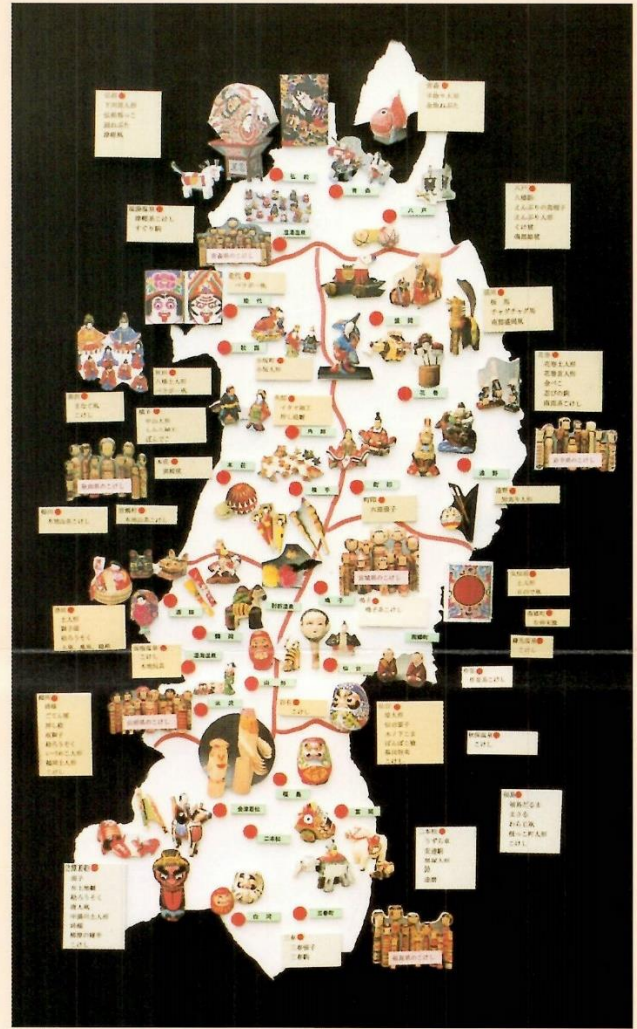

開催にあたって

昔から石・土・木は生活に必要な道具を作る大切な素材であり、私たちの先祖はそれをいかに活用するかを考えてきました。また、この素材は生活用品としてだけでなく、五穀豊穡や子どもの成長を祈ったりする信仰用の道具として、また子どもの遊び道具や飾り物、そして縁起物としても活用されてきました。

これらは、今、郷土人形といわれています。

郷土玩具は、その土地の生活・習俗・信仰を反映したものがあり、つくりがその土地柄をしのばせ、また、素朴なゆえに、いま、心の潤いや温もりを求めようとする人々の心の渇きをいやしてくれております。

今回の企画展では、東北地方の郷土玩具を主として取り上げました。また、玩具をつかっての遊びを体験できる「ふれあいコーナー」も設けております。

いろいろな郷土玩具の中から、その当時の人々の願いや祈り、そして生活の知恵・工夫などを読み取っていただければ幸いです。

企画展の開催にあたり、多くの方々からご協力をいただいたことに感謝申し上げます。

●展示資料をご提供、ご協力していただいた方●

阿部 是氏
佐藤長三氏

五十嵐富夫氏
斎藤茂樹氏

池田宗機氏
高橋正治氏

東北の郷土人形と玩具