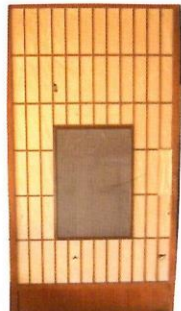

戦前の雑誌

新庄ふるさと歴史センター蔵

大相撲春場所星取表 (昭36)

鶴岡市郷土資料館蔵

ナイスミティパス

家族のだんらん 茶の間

ちゃぶ台

ガラス入り障子戸