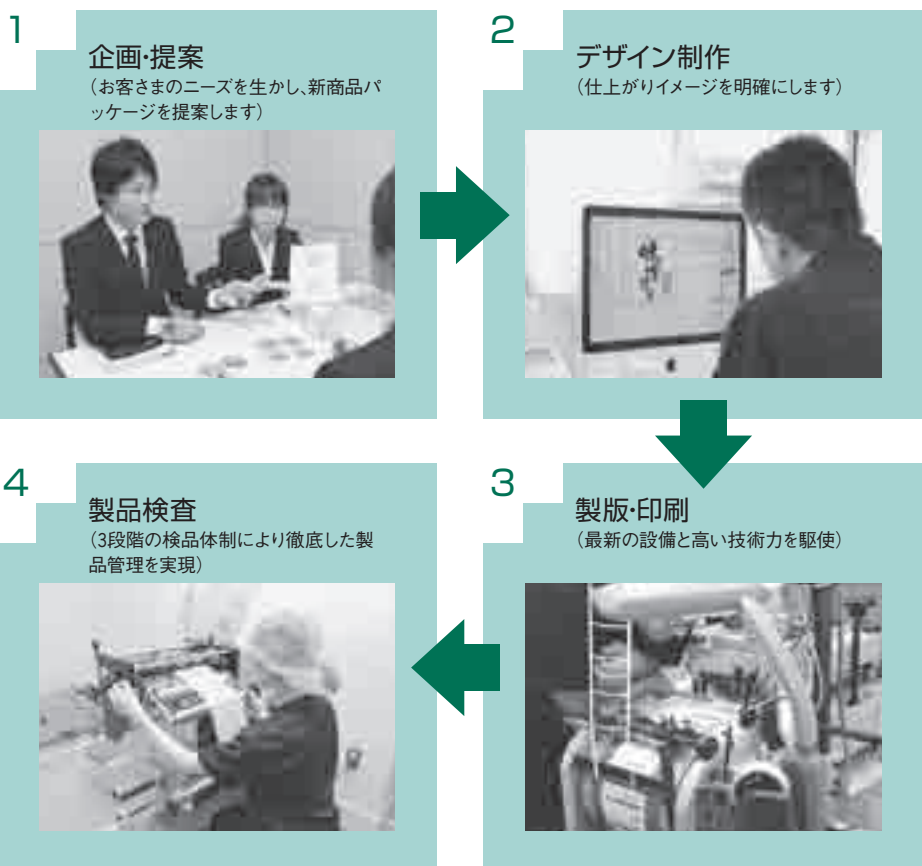

今月は
進和ラベル印刷(株) 庄内支店・工場

庄内支店・工場

進和ラベル印刷株式会社
庄内支店・工場 支店長
阿光 誠さん

◆市内企業の若手社員が、企業が持つ優れた技術力や製品を紹介します。

商品の魅力を引き出すラベル

当社はラベル印刷を専門とする製造業です。昭和62年、包装資材の販売を目的に創業し現在に至ります。

ラベル（シール）は、印刷、型抜き、浮き出し加工などが同時または連続的に行われるため、特殊印刷の一つとして位置付けられています。

農産物、食品、日用品、家電、薬品、化粧品、工業用品など、さまざまな分野で商品の魅力を引き出すラベルは、商品に込められたメッセージを引き出し、多くの人々に伝えます。ラベル次第で商品の売り上げが3割も違ってくるともいわれます。

お客様とともに

平成22年、京田西工業団地に庄内支店・工場を新設し、酒田市内に拠点を設けたことにより、食品製造業などの皆さまとデザイナーを交えた打ち合わせが可能となり、お客さまのイメージを上回るラベルを短期で納品できるようになりました。また地元農家の皆さまなどからの少量多品種の注文にも対応していますので、気軽に問い合わせてください。

当社のラベルが地元のお客さまから喜んでいただけるよう、また酒田市になくてはならない企業となれるよう、努力してまいります。

ラベルができるまでの工程

ワイン・ビール・日本酒などの立体POP新登場
「ボトルネッカー」

【企業の概要】

昭和62年山形市で(有)進和として設立。
平成6年上市市で(株)進和に組織変更。
平成13年進和ラベル印刷(株)に組織変更。
平成22年庄内支店工場を酒田京田西工業団地に新設

商号：進和ラベル印刷株式会社
住所：上市市蔵王の森10番地
資本金：3千万円
代表者：代表取締役社長 晋道純一
従業員数：58人
(うち庄内支店・工場は11人)