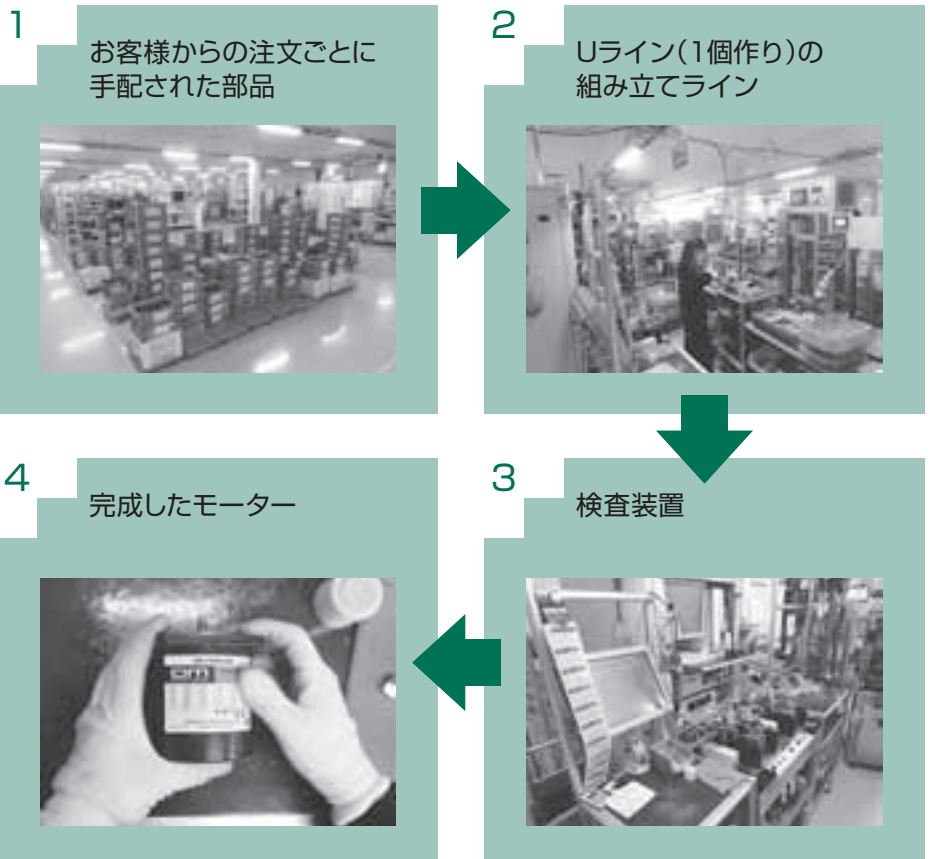

モーター組み立ての工程

【企業の概要】

沿革：平成22年12月酒田工場新設。
平成24年10月現社名に名称変更。
商号：オリエンタルモーターテック株式会社
資本金：1億円
◎酒田工場
住所：酒田市卸町2-13
代表者：執行役員社長 斎藤 博
従業員数：22人
事業内容：精密小型モーター用部品の製造および組み立て