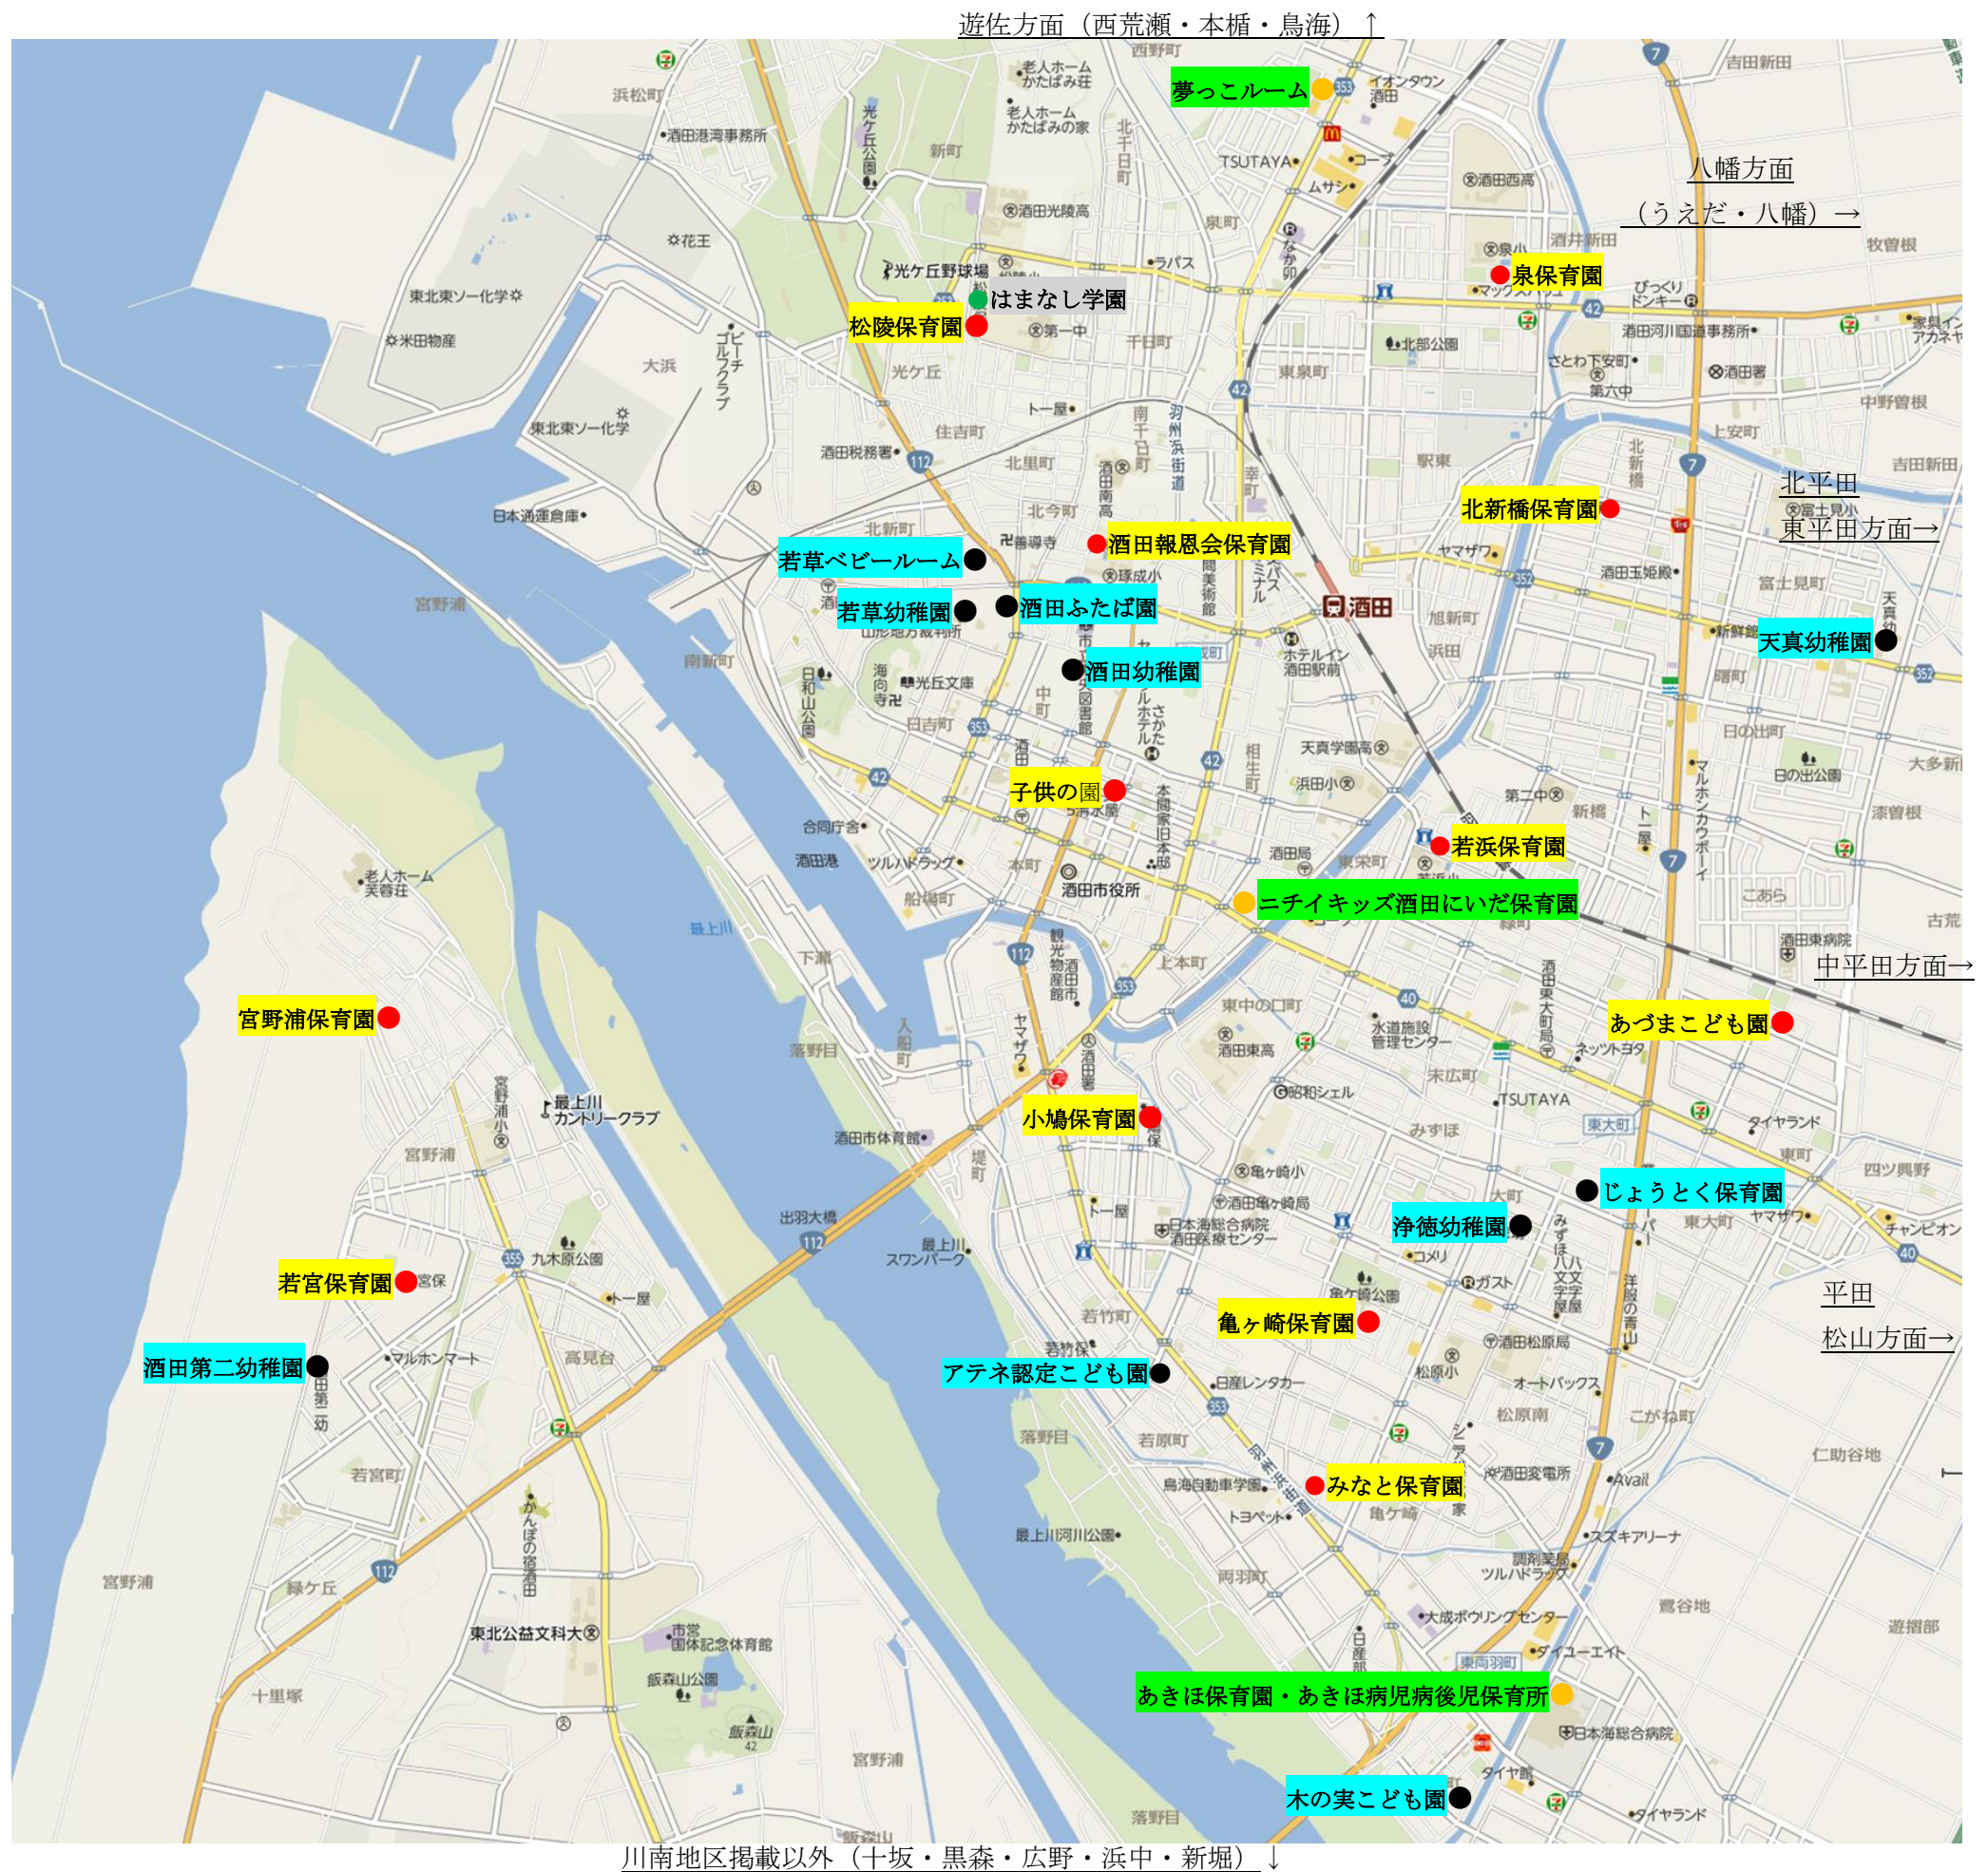

酒田市管内 保育所・認定こども園 マップ (市役所近隣エリア)

上記地図情報は、令和3年4月の情報です。

●・・・認定こども園、●・・・保育所、●・・・児童発達支援センター (申請は下記の連絡先) ●・・・認可外保育所

※令和3年4月より「若竹保育園」と「浜田保育園」は、統合し「みなと保育園」になりました。

※事業所内保育所・認可外保育所の申し込みは施設へ直接お問い合わせください。

※はまなし学園は、福祉型児童発達支援センターです。お問い合わせは直接施設まで (Tel 0234-33-3283)

※認定こども園のうち、教育枠 (1号認定) は直接施設への申し込み、保育枠 (2号・3号認定) は市町村の窓口に申し込んでください。