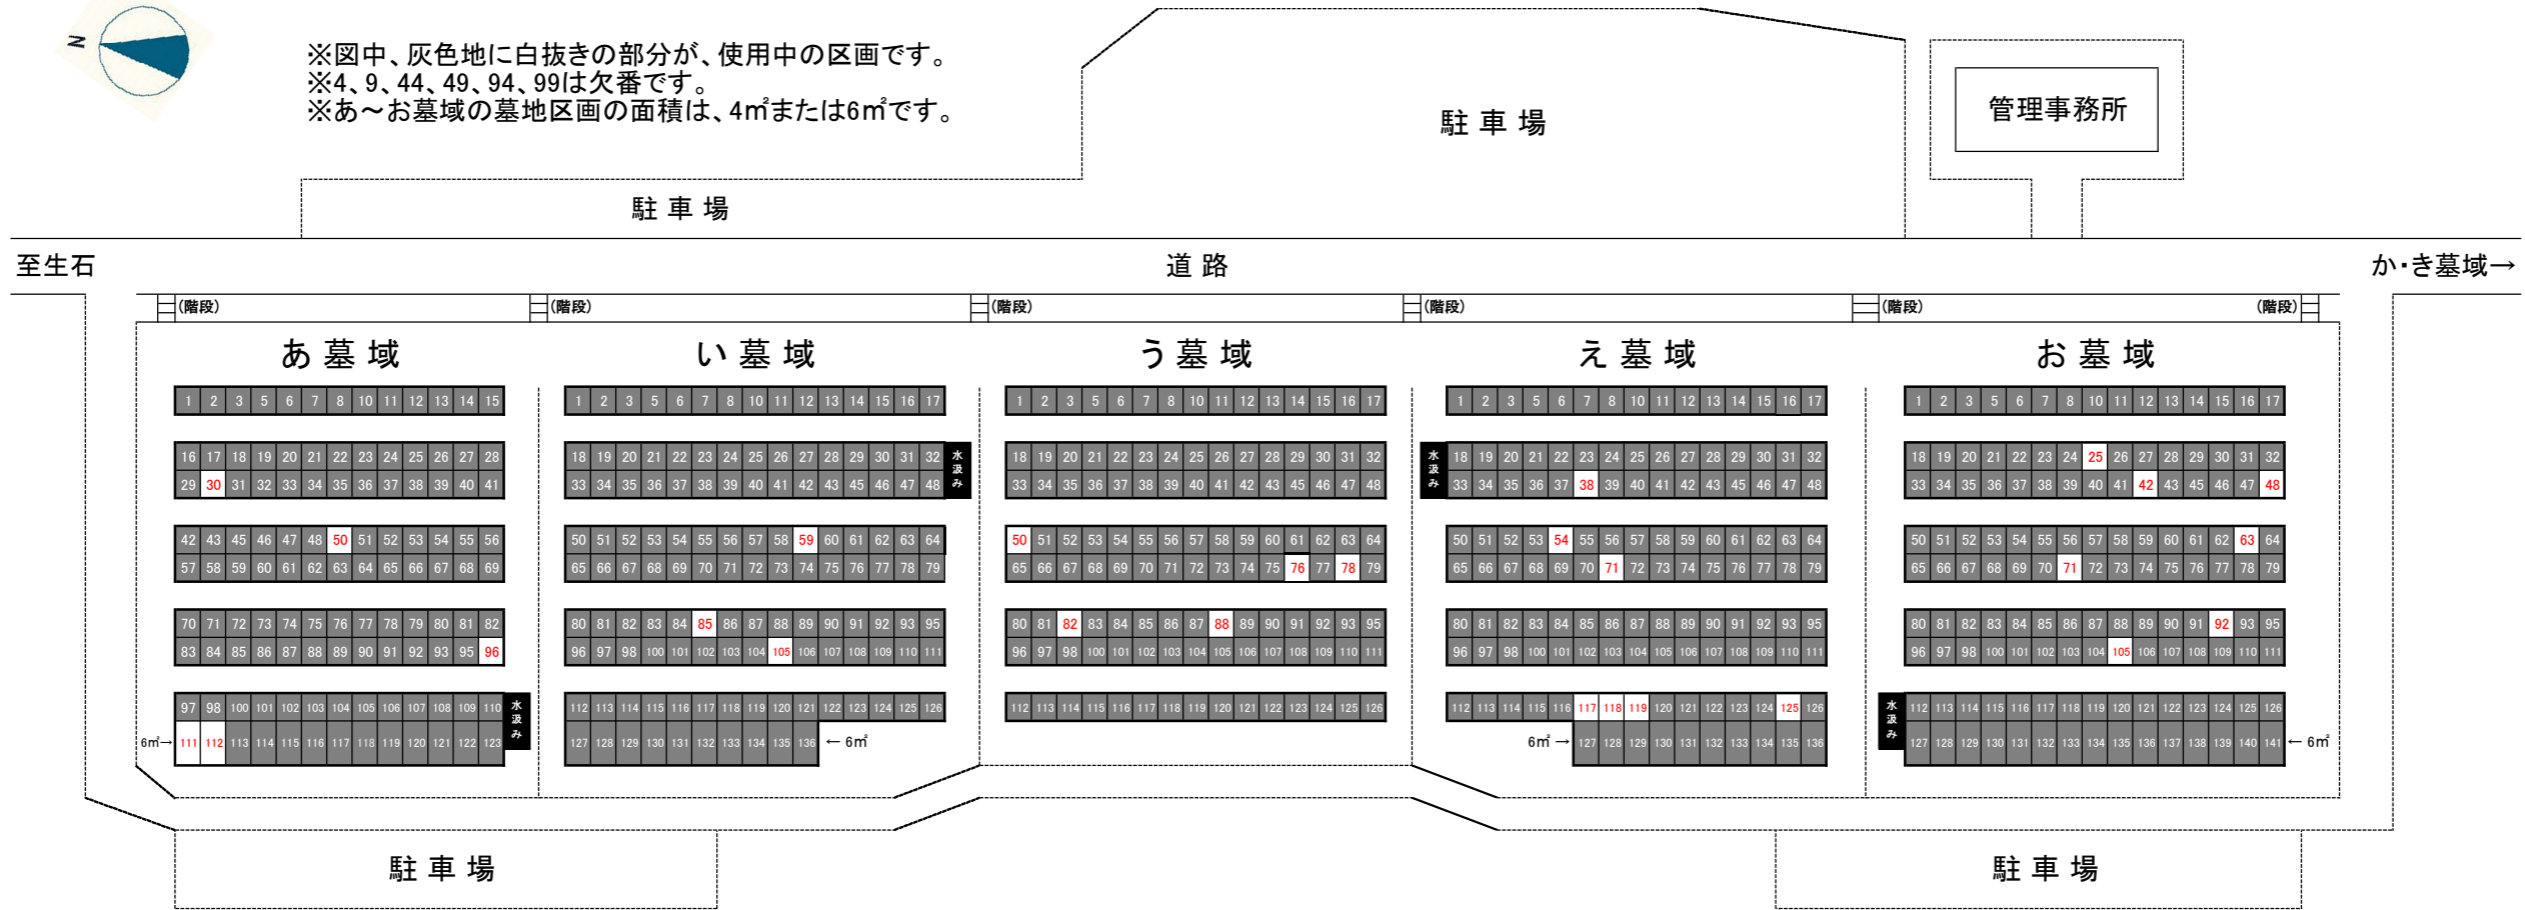

酒田市やすらぎ霊園 墓地区画図

令和5年8月31日 現在

※図中、灰色地に白抜き部分が、使用中の区画です。
 ※4、9、44、49、94、99は欠番です。
 ※あ～お墓域の墓地区画の面積は、4㎡または6㎡です。

概略図

←あ～お墓域 至大森山

※ か・き墓域の墓地区画の面積は、すべて4㎡です。