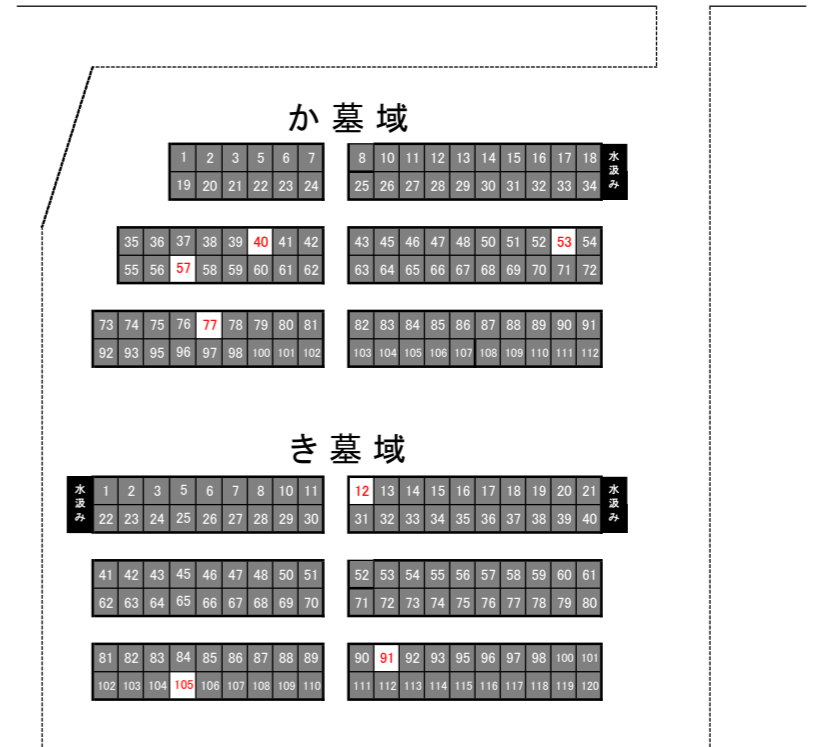

酒田市やすらぎ霊園 墓地区画図

令和5年8月31日 現在

※図中、灰色地に白抜き部分が、使用中の区画です。
 ※4、9、44、49、94、99は欠番です。
 ※あ～お墓域の墓地区画の面積は、4㎡または6㎡です。

概略図

←あ～お墓域 至大森山

※ か・き墓域の墓地区画の面積は、すべて4㎡です。