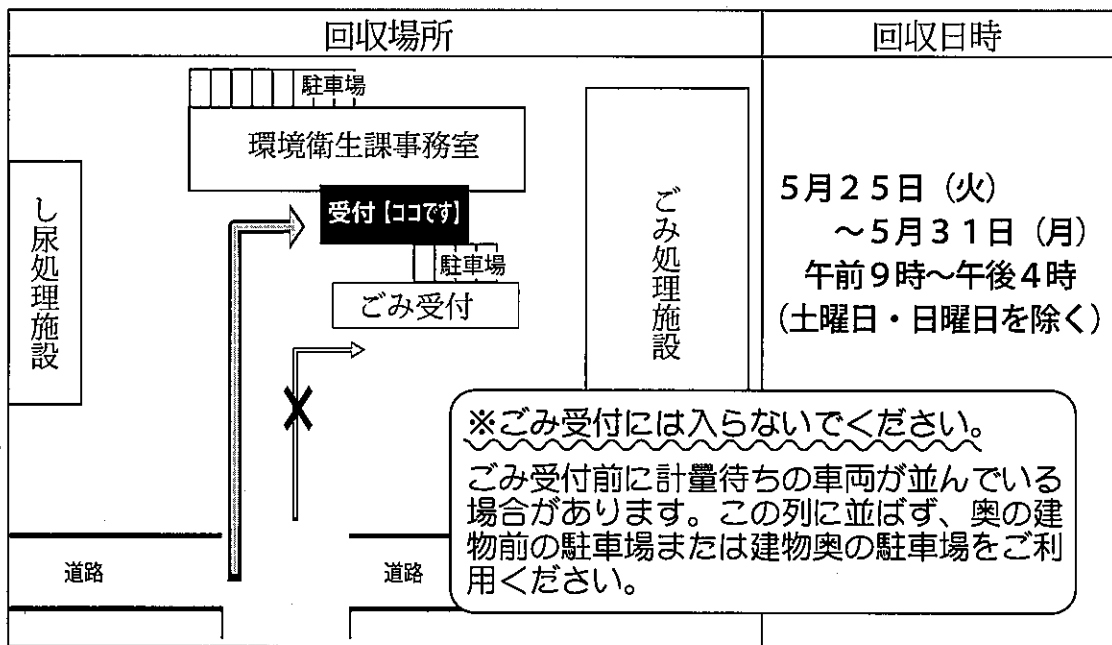

### 回収日および場所

回収場所は、酒田市環境衛生課 (酒田地区広域行政組合管理棟) 1階正面玄関です。