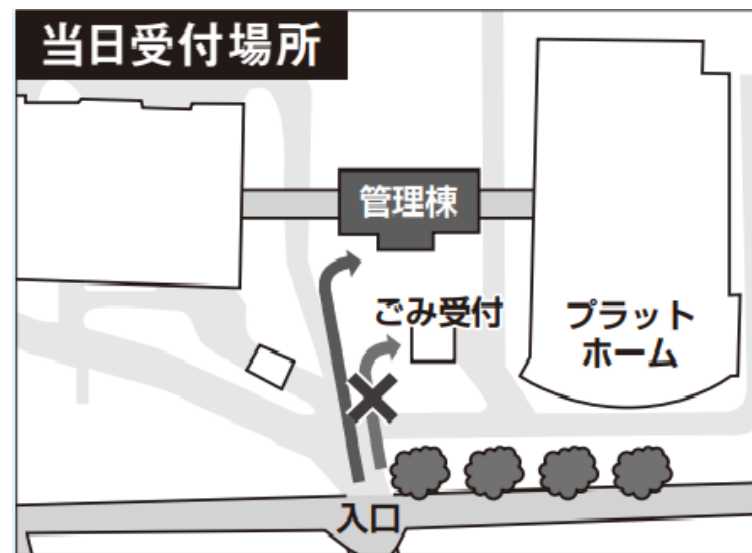

- ・DVDプレーヤー(ディスクは外してください)
- ・BDプレーヤー(ディスクは外してください)
- ・HDDレコーダー(DVD・BD ディスクは外してください)

- ・充電器、ACアダプター、プラグ・ジャックは本体の付属品に限り回収します。
- ・テレビ、ブラウン管モニター、電卓は回収対象外です。

回収品目(古着)

① 革ジャン	⑨ ベビー服
② コート	⑩ ゆかた
③ ズボン	⑪ ワイシャツ
④ ジャケット	⑫ 和服、帯
⑤ スーツ	⑬ ワンピース、スカート
⑥ セーター	⑭ フリース
⑦ Tシャツ、ポロシャツ	
⑧ ブラウス	

※基本的に着られる状態のものが対象です。
※洗濯またはクリーニングしたものが対象です。
※ジャージ、スキーウエア、靴下、ネクタイ、
防寒着(ダウンジャケットやアノラック)などは回収できません。

注意事項

- ○マスク着用にご協力ください。
- ○箱や袋は回収しません。
- ○回収対象品目であることを確認してください。
  (対象品目であっても状況によっては回収をお断りする場合があります)
- ○個人情報等の重要なデータは削除してください。
- ○係員の案内に従って品物を引き渡してください。
- ○一度引き渡されたものは返却できません。
- ○場内での事故には一切責任を負いません。
- ○ボタン電池・電池は必ず抜いてからお持ちください。

回収品目(水銀使用廃製品)

- ① 蛍光管(蛍光ランプ)
- ② 乾電池、ボタン電池
  ※ボタン電池は発火の危険があるため、セロハンテープ等で両極を覆ってください。
- ③ 水銀式の血圧計、温度計、体温計
  ※水銀式のもの、血圧、温度、体温を示す部分が銀色です。

※蛍光管と乾電池・ボタン電池は別々にお持ちください。
回収時に分けて回収します。

※充電式の電池は回収できません。

酒田市環境衛生課

(酒田地区広域行政組合ごみ処理施設管理棟)

酒田市広栄町3丁目133番

※ごみ受付の車列には並ばず直接管理棟へお越しください。