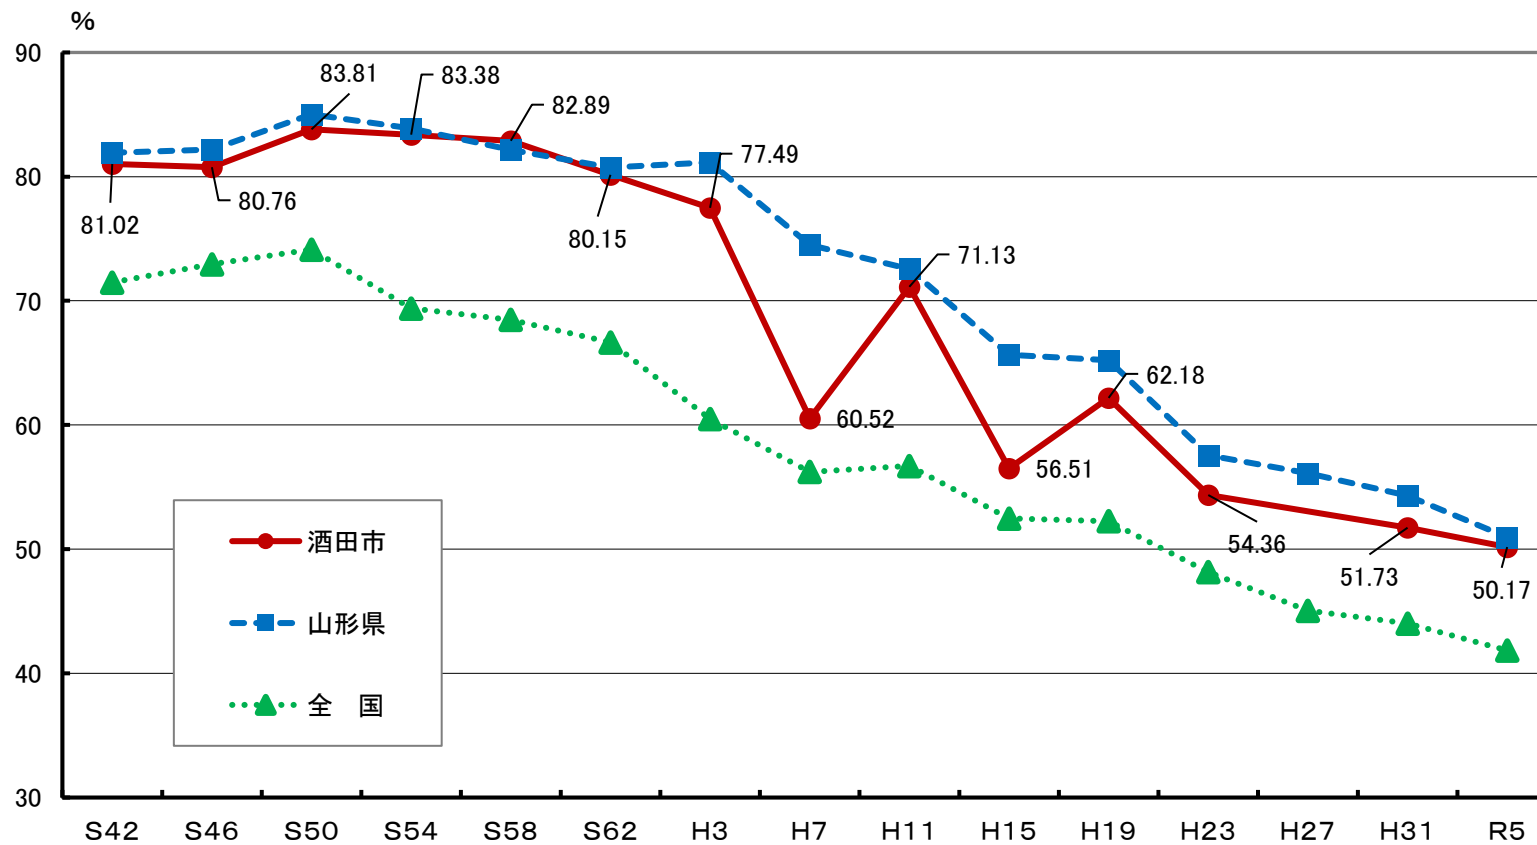

山形県議会議員選挙投票率の推移

※H27は酒田市・飽海郡選挙区無投票口

※全国データは、統一地方選挙における投票率の推移(総務省データ)