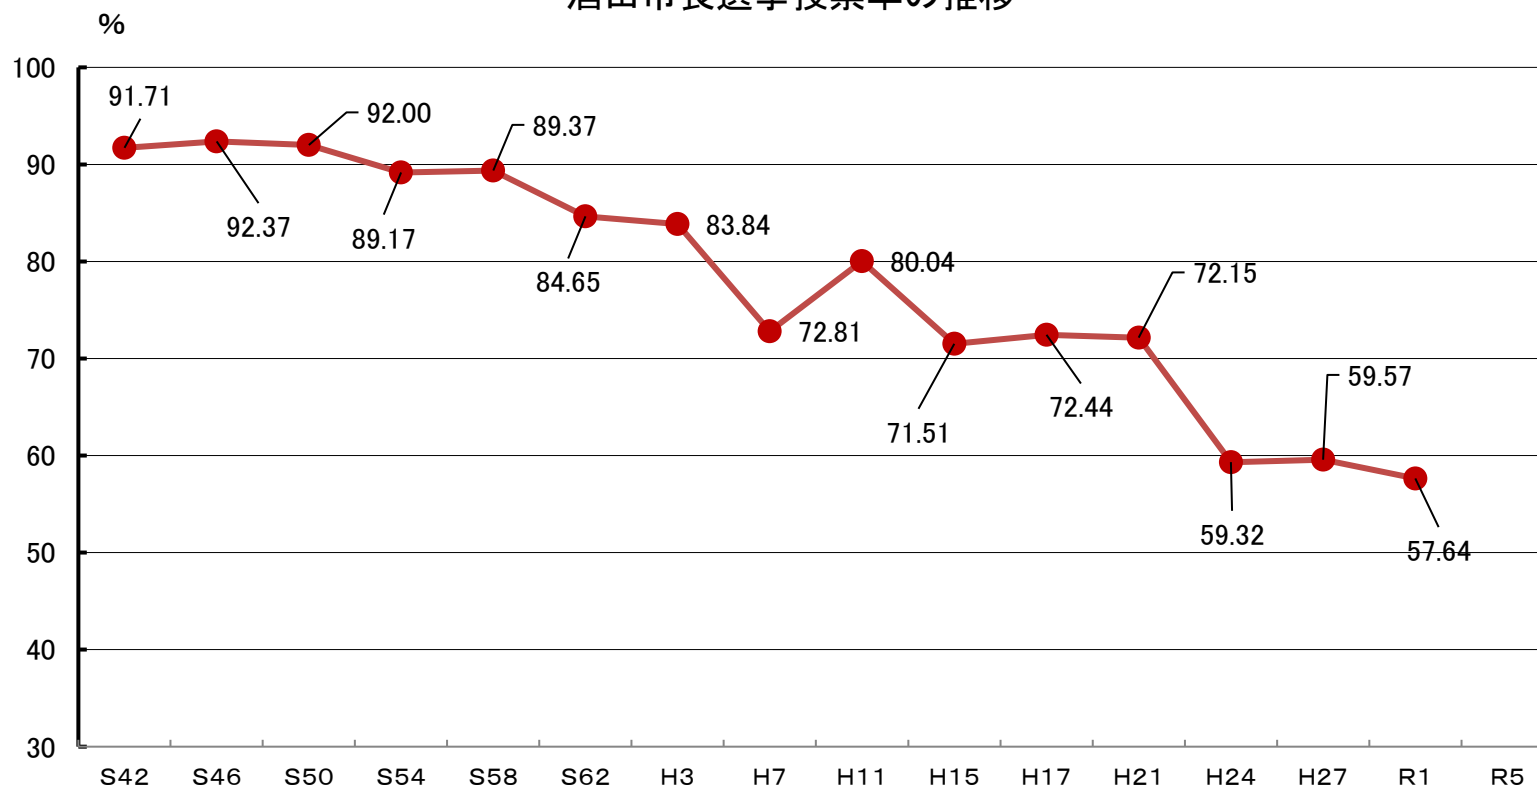

酒田市長選挙投票率の推移

※H15以前は旧酒田市分の数値

※H17以降は市町合併後の数値

※R5は無投票