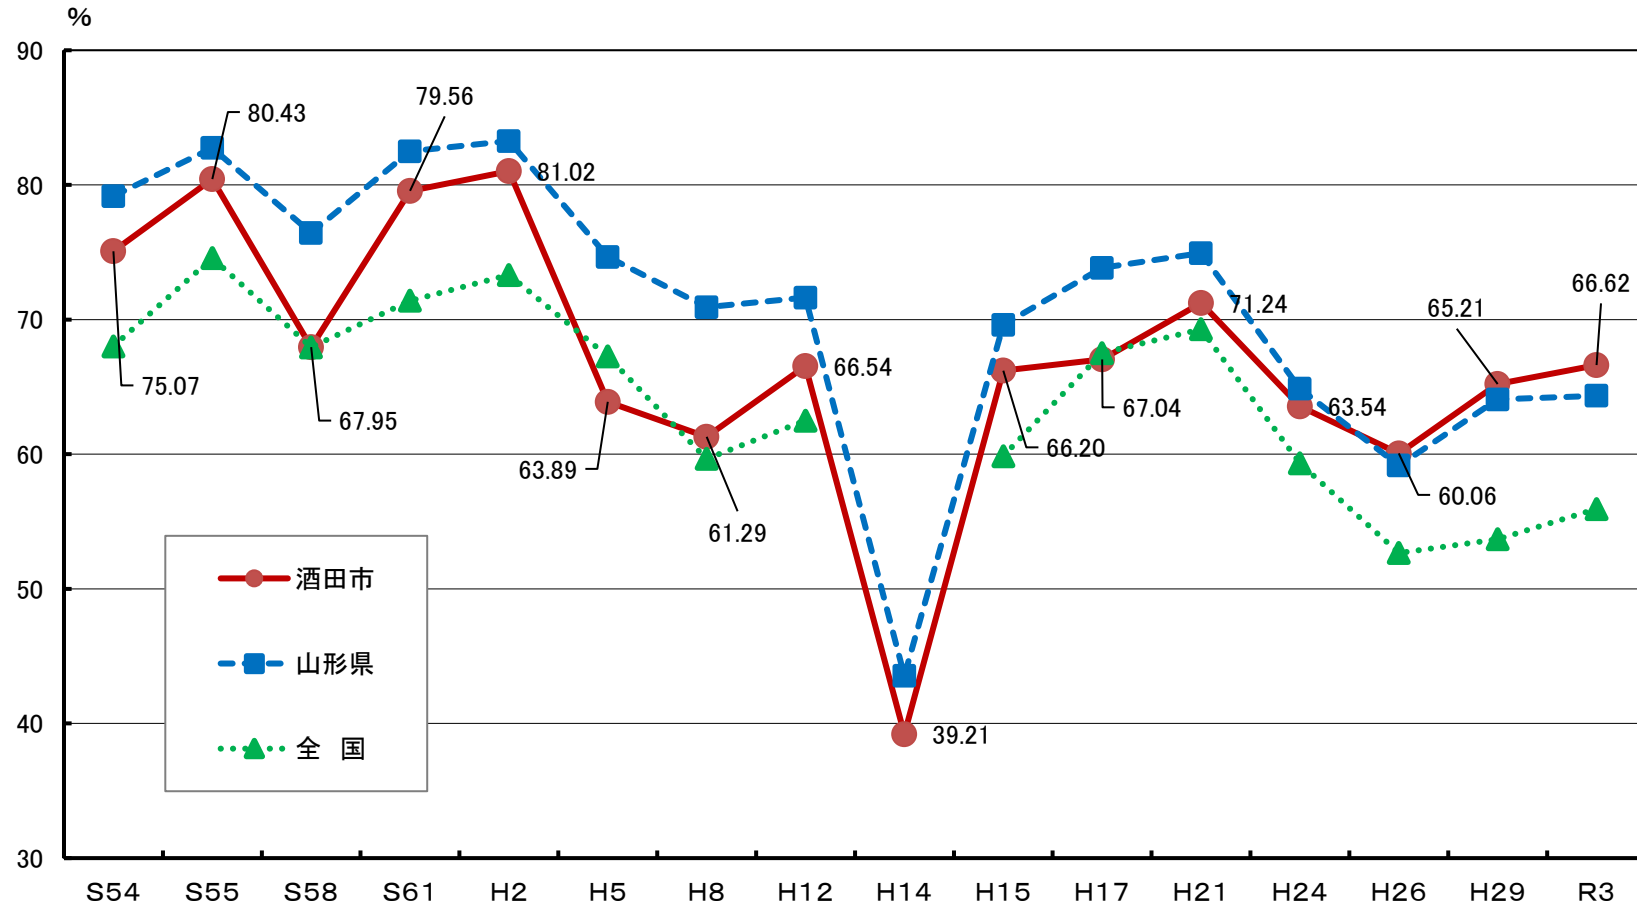

衆議院議員選挙(小選挙区)投票率の推移

※H14は補欠選挙