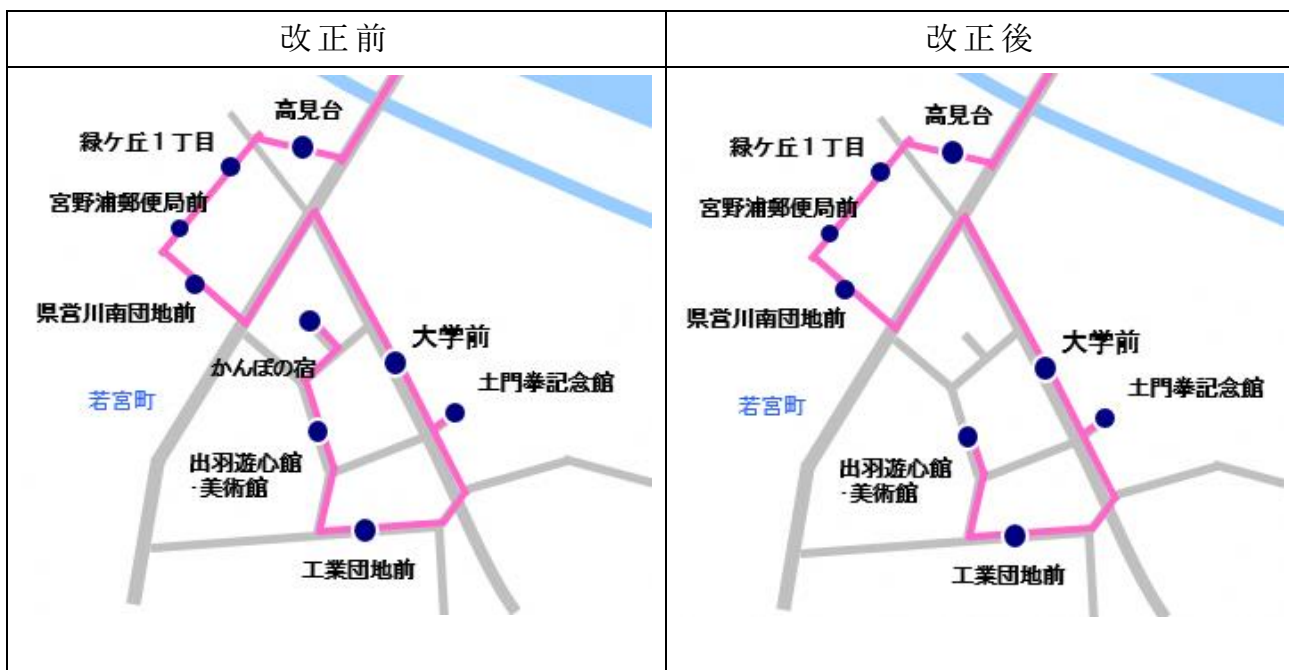

3 改正日 令和 2 年 4 月 1 日

協議事項

[議案第2号]

酒田市福祉乗合バス令和2年4月1日ダイヤ改正について

1 改正目的

かんぽの宿酒田の営業終了に伴うもの。

2 主な変更内容

内容	改正前	改正後
路線名	酒田駅大学線	酒田駅大学線
起点	酒田市幸町2丁目1(酒田駅前)	酒田市幸町2丁目1(酒田駅前)
終点	酒田市飯森山3丁目17番地の26 (かんぽの宿前)	酒田市飯森山3丁目17 (出羽遊心館・美術館)
キロ程	10.2 km	9.7 km
路線名	酒田駅かんぽ線	酒田駅飯森山線
起点	酒田市幸町2丁目1(酒田駅前)	酒田市幸町2丁目1(酒田駅前)
終点	酒田市飯森山3丁目17番地の26 (かんぽの宿前)	酒田市飯森山3丁目17 (出羽遊心館・美術館)
キロ程	24.9 km	24.4 km

※運行経路に変更はありません。

3 経路図

酒田駅大学線（毎日運行）

（改正前）

停留所名	1便	2便	3便	4便	5便	6便	7便	8便	9便
酒田駅前① 発	7:00	8:10	10:10	11:50	13:15	14:35	16:00	17:45	19:35
八雲神社前	7:01	8:11	10:11	11:51	13:16	14:36	16:01	17:46	19:36
文化センター正面口	7:02	8:12	10:12	11:52	13:17	14:37	16:02	17:47	19:37
文化センター前	7:02	8:12	10:12	11:52	13:17	14:37	16:02	17:47	19:37
中町西	7:05	8:15	10:15	11:55	13:20	14:40	16:05	17:50	19:40
二番町	7:06	8:16	10:16	11:56	13:21	14:41	16:06	17:51	19:41
山居倉庫前	7:08	8:18	10:18	11:58	13:23	14:43	16:08	17:53	19:43
市営体育館前	7:10	8:20	10:20	12:00	13:25	14:45	16:10	17:55	19:45
高見台	-	8:23	10:23	12:03	13:28	14:48	16:13	17:58	-
緑ヶ丘1丁目	-	8:24	10:24	12:04	13:29	14:49	16:14	17:59	-
宮野浦郵便局前	-	8:24	10:24	12:04	13:29	14:49	16:14	17:59	-
県営川南団地前	-	8:25	10:25	12:05	13:30	14:50	16:15	18:00	-
大学前	7:15	8:30	10:30	12:10	13:35	14:55	16:20	18:05	19:50
土門拳記念館	7:16	8:31	10:31	12:11	13:36	14:56	16:21	18:06	19:51
工業団地前	7:19	8:34	10:34	12:14	13:39	14:59	16:24	18:09	19:54
出羽遊心館・美術館	7:20	8:35	10:35	12:15	13:40	15:00	16:25	18:10	19:55
かんぼの宿 着	7:22	8:37	10:37	12:17	13:42	15:02	16:27	18:12	19:57