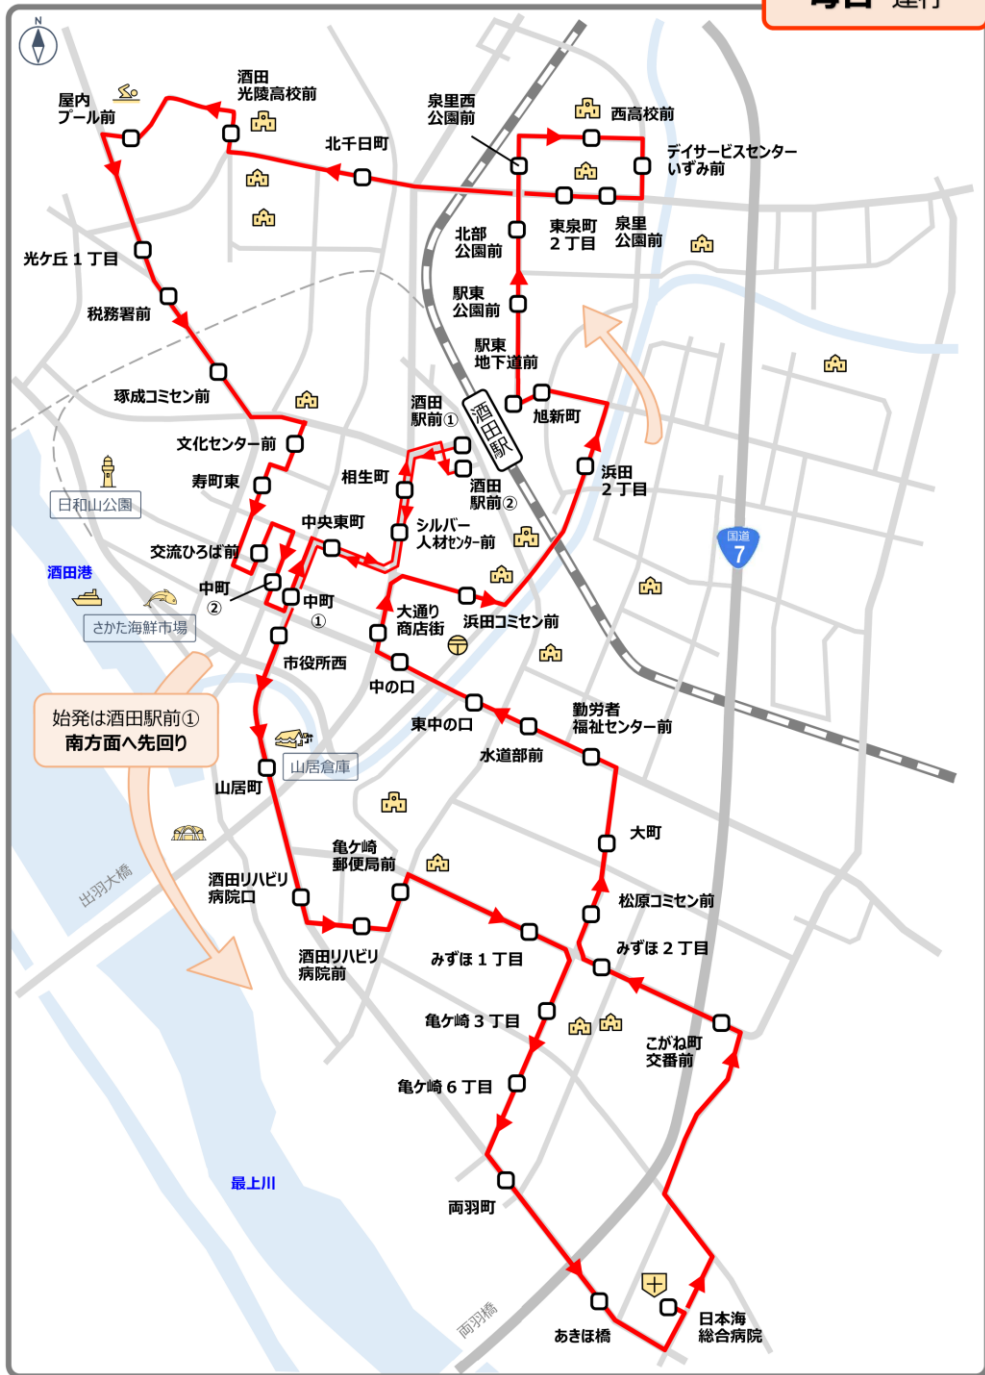

《変更》
令和4年8月

市内循環 B 線

るるるんバス

毎日 運行

【市内循環B線】毎日運行：酒田駅前① 発 ▶ 市役所西 ▶ 亀ヶ崎・日本海総合病院 先回り

停留所名	1便	2便	3便	4便	5便	6便	7便
酒田駅前①	7:25	9:10	10:45	12:20	14:10	15:45	17:25
相生町	7:26	9:11	10:46	12:21	14:11	15:46	17:26
シルバー人材センター前	7:26	9:11	10:46	12:21	14:11	15:46	17:26
中央東町	7:27	9:12	10:47	12:22	14:12	15:47	17:27
市役所西	7:29	9:14	10:49	12:24	14:14	15:49	17:29
山居町	7:31	9:16	10:51	12:26	14:16	15:51	17:31
酒田リハビリ病院口	7:32	9:17	10:52	12:27	14:17	15:52	17:32
酒田リハビリ病院前	7:33	9:18	10:53	12:28	14:18	15:53	17:33
亀ヶ崎郵便局前	7:34	9:19	10:54	12:29	14:19	15:54	17:34
みずほ1丁目	7:36	9:21	10:56	12:31	14:21	15:56	17:36
亀ヶ崎3丁目	7:37	9:22	10:57	12:32	14:22	15:57	17:37
亀ヶ崎6丁目	7:38	9:23	10:58	12:33	14:23	15:58	17:38
両羽町	7:39	9:24	10:59	12:34	14:24	15:59	17:39
あきほ橋	7:42	9:27	11:02	12:37	14:27	16:02	17:42
日本海総合病院	7:44	9:29	11:04	12:39	14:29	16:04	17:44
こがね町交番前	7:47	9:32	11:07	12:42	14:32	16:07	17:47
みずほ2丁目	7:49	9:34	11:09	12:44	14:34	16:09	17:49
松原コミセン前	7:49	9:34	11:09	12:44	14:34	16:09	17:49
大町	7:50	9:35	11:10	12:45	14:35	16:10	17:50
勤労者福祉センター前	7:52	9:37	11:12	12:47	14:37	16:12	17:52
水道部前	7:53	9:38	11:13	12:48	14:38	16:13	17:53
東中の口	7:54	9:39	11:14	12:49	14:39	16:14	17:54
中の口	7:55	9:40	11:15	12:50	14:40	16:15	17:55
大通り商店街	7:55	9:40	11:15	12:50	14:40	16:15	17:55
浜田コミセン前	7:56	9:41	11:16	12:51	14:41	16:16	17:56
浜田2丁目	7:58	9:43	11:18	12:53	14:43	16:18	17:58
旭新町	8:00	9:45	11:20	12:55	14:45	16:20	18:00
駅東地下道前	8:01	9:46	11:21	12:56	14:46	16:21	18:01
駅東公園前	8:02	9:47	11:22	12:57	14:47	16:22	18:02
北部公園前	8:03	9:48	11:23	12:58	14:48	16:23	18:03
泉里西公園前	8:04	9:49	11:24	12:59	14:49	16:24	18:04
西高校前	8:05	9:50	11:25	13:00	14:50	16:25	18:05
デイサービスセンターいずみ前	8:06	9:51	11:26	13:01	14:51	16:26	18:06
泉里公園前	8:07	9:52	11:27	13:02	14:52	16:27	18:07
東泉町2丁目	8:07	9:52	11:27	13:02	14:52	16:27	18:07
北千日町	8:09	9:54	11:29	13:04	14:54	16:29	18:09
酒田光陵高校前	8:11	9:56	11:31	13:06	14:56	16:31	18:11
屋内プール前	8:12	9:57	11:32	13:07	14:57	16:32	18:12
光ヶ丘1丁目	8:14	9:59	11:34	13:09	14:59	16:34	18:14
税務署前	8:15	10:00	11:35	13:10	15:00	16:35	18:15
琢成コミセン前	8:16	10:01	11:36	13:11	15:01	16:36	18:16
文化センター前	8:18	10:03	11:38	13:13	15:03	16:38	18:18
寿町東	8:19	10:04	11:39	13:14	15:04	16:39	18:19
交流ひろば前	8:21	10:06	11:41	13:16	15:06	16:41	18:21
中町②	8:22	10:07	11:42	13:17	15:07	16:42	18:22
中町①	8:23	10:08	11:43	13:18	15:08	16:43	18:23
中央東町	8:25	10:10	11:45	13:20	15:10	16:45	18:25
シルバー人材センター前	8:26	10:11	11:46	13:21	15:11	16:46	18:26
相生町	8:26	10:11	11:46	13:21	15:11	16:46	18:26
酒田駅前②	8:27	10:12	11:47	13:22	15:12	16:47	18:27