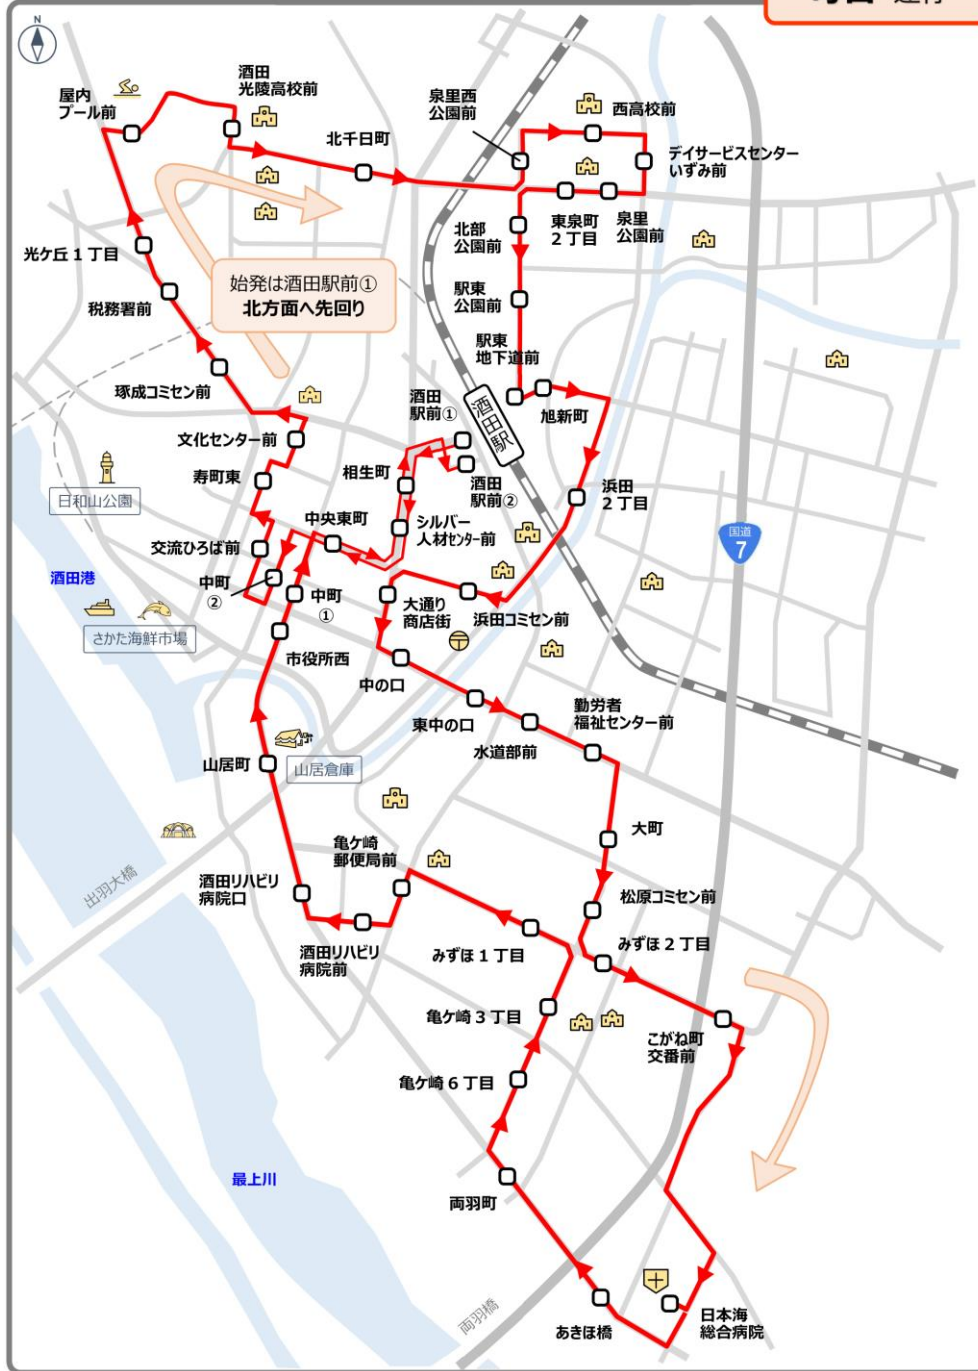

# 市内循環 A線

るるるんバス

毎日 運行

【市内循環A線】毎日運行：酒田駅前① 発 ▶ 中町② ▶ 光ヶ丘・東泉町 先回り

停留所名	1便	2便	3便	4便	5便	6便	7便
酒田駅前①	7:40	9:25	11:00	12:35	14:25	16:00	17:30
相生町	7:41	9:26	11:01	12:36	14:26	16:01	17:31
シルバー人材センター前	7:41	9:26	11:01	12:36	14:26	16:01	17:31
中央東町	7:42	9:27	11:02	12:37	14:27	16:02	17:32
中町②	7:43	9:28	11:03	12:38	14:28	16:03	17:33
交流ひろば前	7:44	9:29	11:04	12:39	14:29	16:04	17:34
寿町東	7:46	9:31	11:06	12:41	14:31	16:06	17:36
文化センター前	7:47	9:32	11:07	12:42	14:32	16:07	17:37
琢成コミセン前	7:49	9:34	11:09	12:44	14:34	16:09	17:39
税務署前	7:50	9:35	11:10	12:45	14:35	16:10	17:40
光ヶ丘1丁目	7:51	9:36	11:11	12:46	14:36	16:11	17:41
屋内プール前	7:53	9:38	11:13	12:48	14:38	16:13	17:43
酒田光陵高校前	7:54	9:39	11:14	12:49	14:39	16:14	17:44
北千日町	7:56	9:41	11:16	12:51	14:41	16:16	17:46
泉里西公園前	7:59	9:44	11:19	12:54	14:44	16:19	17:49
西高校前	8:00	9:45	11:20	12:55	14:45	16:20	17:50
デイサービスセンターいずみ前	8:01	9:46	11:21	12:56	14:46	16:21	17:51
泉里公園前	8:02	9:47	11:22	12:57	14:47	16:22	17:52
東泉町2丁目	8:02	9:47	11:22	12:57	14:47	16:22	17:52
北部公園前	8:03	9:48	11:23	12:58	14:48	16:23	17:53
駅東公園前	8:04	9:49	11:24	12:59	14:49	16:24	17:54
駅東地下道前	8:05	9:50	11:25	13:00	14:50	16:25	17:55
旭新町	8:06	9:51	11:26	13:01	14:51	16:26	17:56
浜田2丁目	8:08	9:53	11:28	13:03	14:53	16:28	17:58
浜田コミセン前	8:09	9:54	11:29	13:04	14:54	16:29	17:59
大通り商店街	8:10	9:55	11:30	13:05	14:55	16:30	18:00
中の口	8:11	9:56	11:31	13:06	14:56	16:31	18:01
東中の口	8:12	9:57	11:32	13:07	14:57	16:32	18:02
水道部前	8:13	9:58	11:33	13:08	14:58	16:33	18:03
勤労者福祉センター前	8:14	9:59	11:34	13:09	14:59	16:34	18:04
大町	8:16	10:01	11:36	13:11	15:01	16:36	18:06
松原コミセン前	8:17	10:02	11:37	13:12	15:02	16:37	18:07
みずほ2丁目	8:17	10:02	11:37	13:12	15:02	16:37	18:07
こがね町交番前	8:19	10:04	11:39	13:14	15:04	16:39	18:09
日本海総合病院	8:22	10:07	11:42	13:17	15:07	16:42	18:12
あさほ橋	8:24	10:09	11:44	13:19	15:09	16:44	18:14
両羽町	8:27	10:12	11:47	13:22	15:12	16:47	18:17
亀ヶ崎6丁目	8:28	10:13	11:48	13:23	15:13	16:48	18:18
亀ヶ崎3丁目	8:29	10:14	11:49	13:24	15:14	16:49	18:19
みずほ1丁目	8:30	10:15	11:50	13:25	15:15	16:50	18:20
亀ヶ崎郵便局前	8:32	10:17	11:52	13:27	15:17	16:52	18:22
酒田リハビリ病院前	8:33	10:18	11:53	13:28	15:18	16:53	18:23
酒田リハビリ病院口	8:34	10:19	11:54	13:29	15:19	16:54	18:24
山居町	8:36	10:21	11:56	13:31	15:21	16:56	18:26
市役所西	8:38	10:23	11:58	13:33	15:23	16:58	18:28
中町①	8:39	10:24	11:59	13:34	15:24	16:59	18:29
中央東町	8:40	10:25	12:00	13:35	15:25	17:00	18:30
シルバー人材センター前	8:41	10:26	12:01	13:36	15:26	17:01	18:31
相生町	8:41	10:26	12:01	13:36	15:26	17:01	18:31
酒田駅前②	8:42	10:27	12:02	13:37	15:27	17:02	18:32