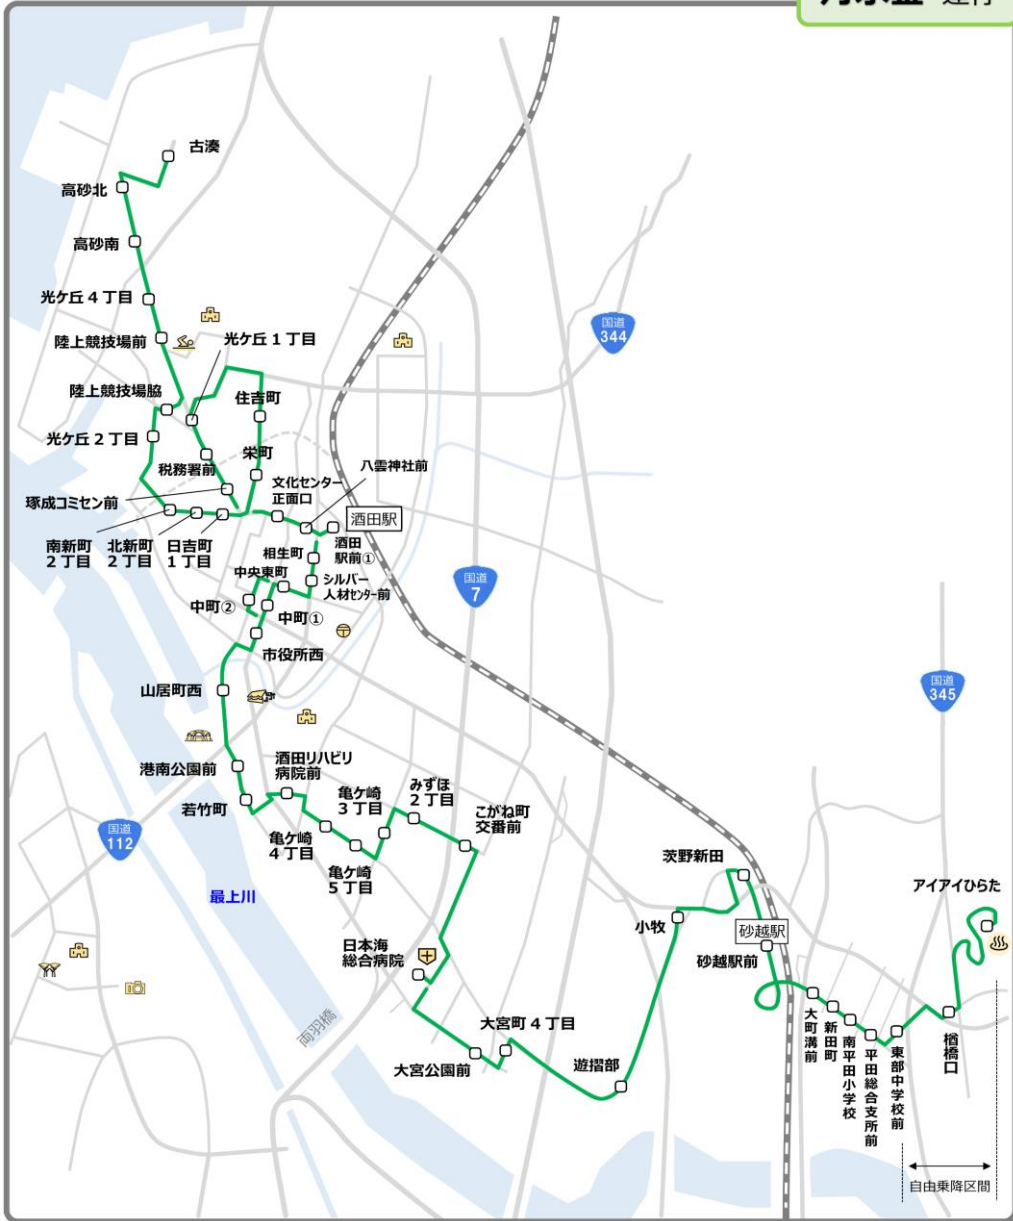

# 酒田駅大学線

るるんバス

毎日 運行

《変更》  
令和4年8月

# 古湊アイアイひらた線

るるんバス

月水金 運行

【古湊アイアイひらた線】月水金運行：アイアイひらた 行き

停留所名	1便	2便	3便	4便
古湊	7:30	10:50	14:00	17:15
高砂北	7:32	10:52	14:02	17:17
高砂南	7:33	10:53	14:03	17:18
光ヶ丘4丁目	7:35	10:55	14:05	17:20
陸上競技場前	7:36	10:56	14:06	17:21
陸上競技場脇	7:37	10:57	14:07	17:22
光ヶ丘2丁目	7:38	10:58	14:08	17:23
南新町2丁目	7:39	10:59	14:09	17:24
北新町2丁目	7:40	11:00	14:10	17:25
日吉町1丁目	7:41	11:01	14:11	17:26
栄町	7:42	11:02	14:12	17:27
住吉町	7:44	11:04	14:14	17:29
光ヶ丘1丁目	7:50	11:10	14:20	17:35
税務署前	7:50	11:10	14:20	17:35
琢成コミセン前	7:51	11:11	14:21	17:36
文化センター正面口	7:52	11:12	14:22	17:37
八雲神社前	7:53	11:13	14:23	17:38
酒田駅前①	<b>7:55</b>	<b>11:15</b>	<b>14:25</b>	<b>17:40</b>
相生町	7:56	11:16	14:26	17:41
シルバー人材センター前	7:56	11:16	14:26	17:41
中央東町	7:57	11:17	14:27	17:42
中町②	<b>7:58</b>	<b>11:18</b>	<b>14:28</b>	<b>17:43</b>
市役所西	7:59	11:19	14:29	17:44
山居町西	8:02	11:22	14:32	17:47
港南公園前	8:05	11:25	14:35	17:50
若竹町	8:06	11:26	14:36	17:51
酒田リハビリ病院前	8:08	11:28	14:38	17:53
亀ヶ崎4丁目	8:09	11:29	14:39	17:54
亀ヶ崎5丁目	8:10	11:30	14:40	17:55
亀ヶ崎3丁目	8:11	11:31	14:41	17:56
みずほ2丁目	8:12	11:32	14:42	17:57
こがね町交番前	8:14	11:34	14:44	17:59
日本海総合病院	<b>8:17</b>	<b>11:37</b>	<b>14:47</b>	<b>18:02</b>
大宮公園前	8:19	11:39	14:49	18:04
大宮町4丁目	8:20	11:40	14:50	18:05
遊摺部	8:23	11:43	14:53	18:08
小牧	8:26	11:46	14:56	18:11
茨野新田	8:28	11:48	14:58	18:13
砂越駅前	<b>8:29</b>	<b>11:49</b>	<b>14:59</b>	<b>18:14</b>
大町溝前	8:31	11:51	15:01	18:16
新田町	8:32	11:52	15:02	18:17
南平田小学校	8:33	11:53	15:03	18:18
平田総合支所前	8:34	11:54	15:04	18:19
東部中学校前	8:36	11:56	15:06	18:21
榑橋口	8:37	11:57	15:07	18:22
アイアイひらた	8:43	12:03	15:13	18:28