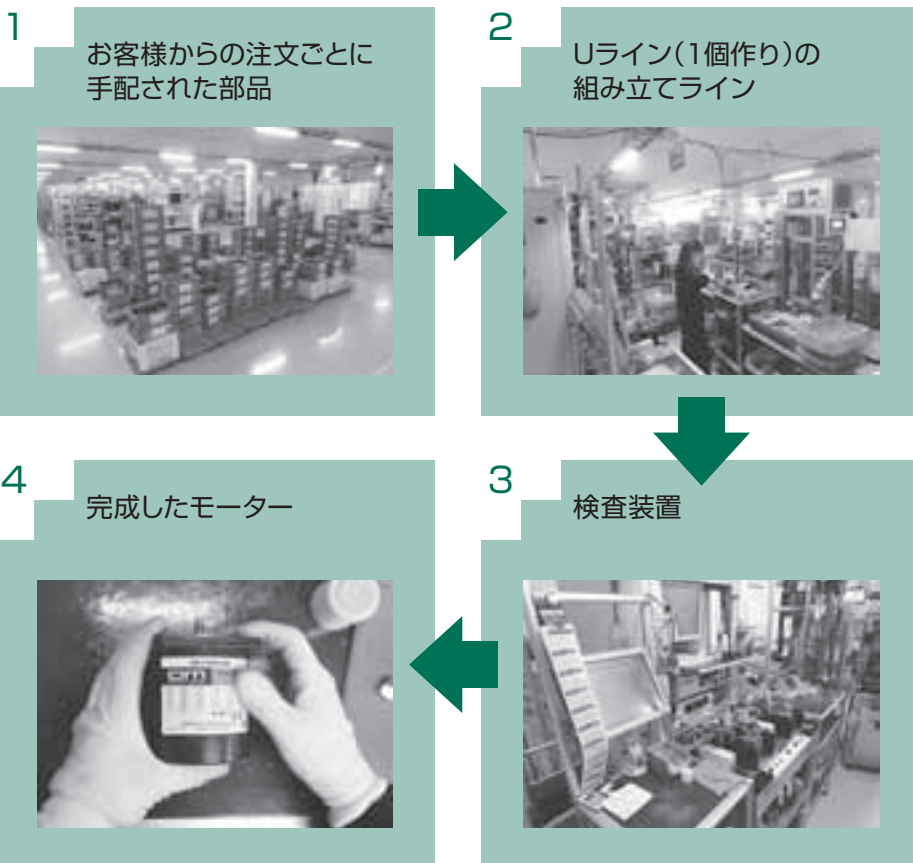

【企業の概要】

沿革：平成22年12月酒田工場新設。
平成24年10月現社名に名称変更。
商号：オリエンタルモーターテック株式会社
資本金：1億円
◎酒田工場
住所：酒田市卸町2-13
代表者：執行役員社長 斎藤 博
従業員数：22人
事業内容：精密小型モーター用部品の製造および組み立て