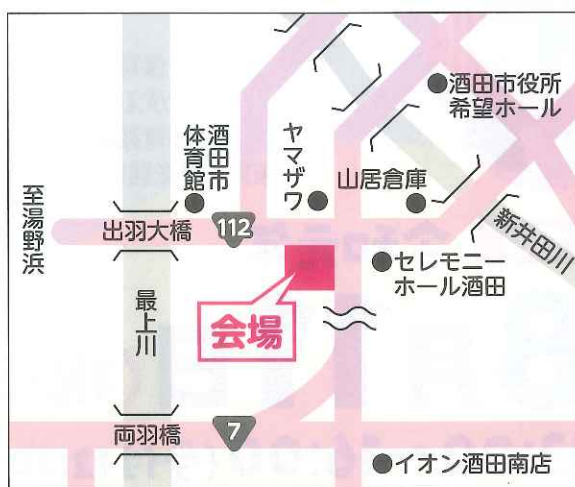

●進学相談コーナー

●先輩たちの進学先コーナー

保育士の先輩たちが進学した養成校の学校案内パンフレットのコーナーです。

【潜在保育士向け】

●ハローワーク酒田、山形県福祉人材センターの相談コーナー

ドリンク
無料

冷たい飲み物をどうぞ

★保育士さんとおしゃべりタイム

保育士の先輩に、進学や就職のことを気軽に聞いてみよう!

★夏休み保育所等見学・給食体験受付

夏休み期間中に市内の保育園等を見学してみよう!

実施日: 8月16日(金)
先着20人程度

無料

無料&申込不要

当日会場へ

日時 令和元年

8月11日(祝・日)

13:00～16:00(受付12:30～)

会場

ホテルリッチ&ガーデン酒田

1階スカンジナビアA・B

(酒田市若竹町1-1-1 TEL0234-26-1111)

対象

高校生(親子可)・大学生・
短期大学生・専門学校生・
潜在保育士※