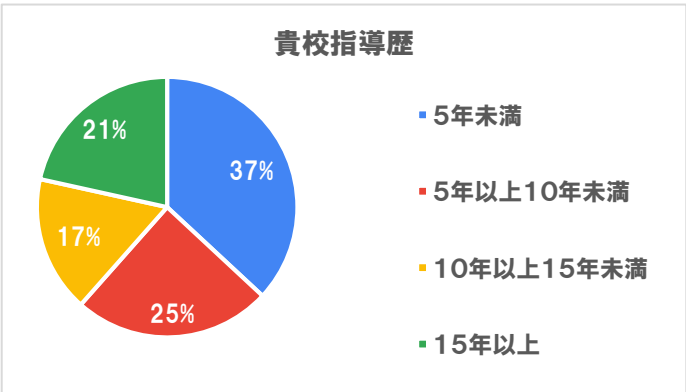

部活動の地域移行に向けた意識調査【外部指導者 65件の回答】R4.9.30

現在指導している競技に関する資格等

部活動が地域に移行した場合、自分も地域の指導者として指導をしたいか

部活動が地域に移行した場合、指導するときの手当てについて

部活動が地域移行した場合、どこで指導をしたいですか

学校の部活動を地域のクラブが担うことについて期待されること【複数回答可】

49件の回答

学校の部活動を地域のクラブが担うことについて心配されること【複数回答可】