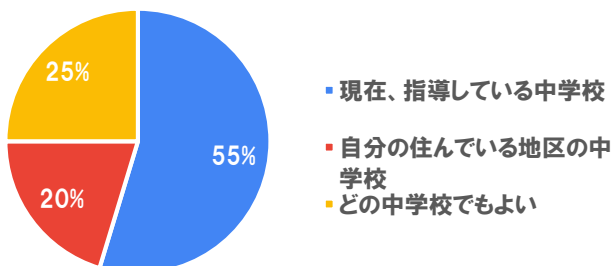

部活動の地域移行に向けた意識調査【外部指導者 65件の回答】R4.9.30

現在指導している競技に関する資格等

部活動が地域に移行した場合、自分も地域の指導者として指導をしたいか

部活動が地域に移行した場合、指導するときの手当てについて

部活動が地域移行した場合、どこで指導をしたいですか

学校の部活動を地域のクラブが担うことについて期待されること【複数回答可】

49件の回答

学校の部活動を地域のクラブが担うことについて心配されること【複数回答可】