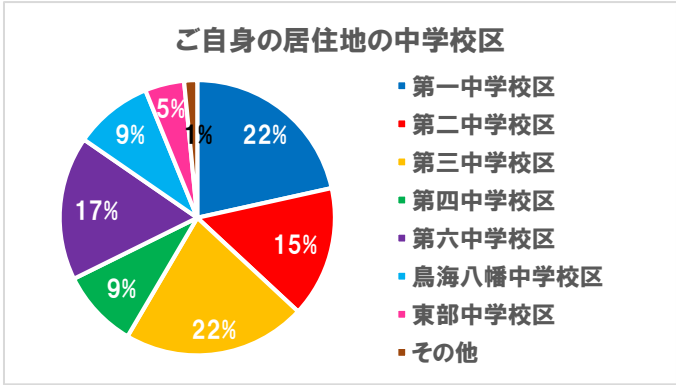

部活動の地域移行に向けた意識調査【外部指導者 65件の回答】R4.9.30

現在指導している競技に関する資格等

部活動が地域に移行した場合、自分も地域の指導者として指導をしたいか

部活動が地域に移行した場合、指導するときの手当てについて

部活動が地域移行した場合、どこで指導をしたいですか

学校の部活動を地域のクラブが担うことについて期待されること【複数回答可】

49件の回答

学校の部活動を地域のクラブが担うことについて心配されること【複数回答可】