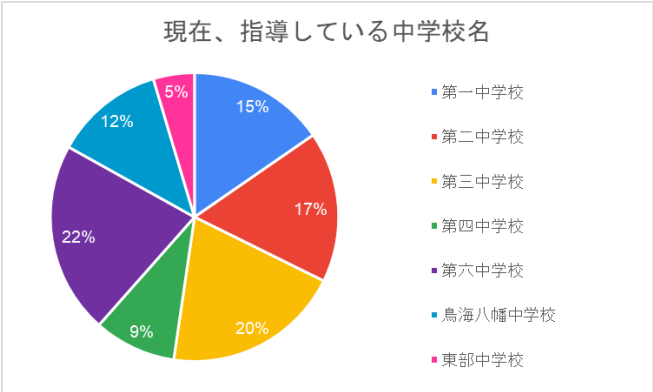

部活動の地域移行に向けた意識調査【外部指導者 65件の回答】R4.9.30

現在指導している競技に関する資格等

部活動が地域に移行した場合、自分も地域の指導者として指導をしたいか

部活動が地域に移行した場合、指導するときの手当てについて

部活動が地域移行した場合、どこで指導をしたいですか

学校の部活動を地域のクラブが担うことについて期待されること【複数回答可】

49件の回答

学校の部活動を地域のクラブが担うことについて心配されること【複数回答可】