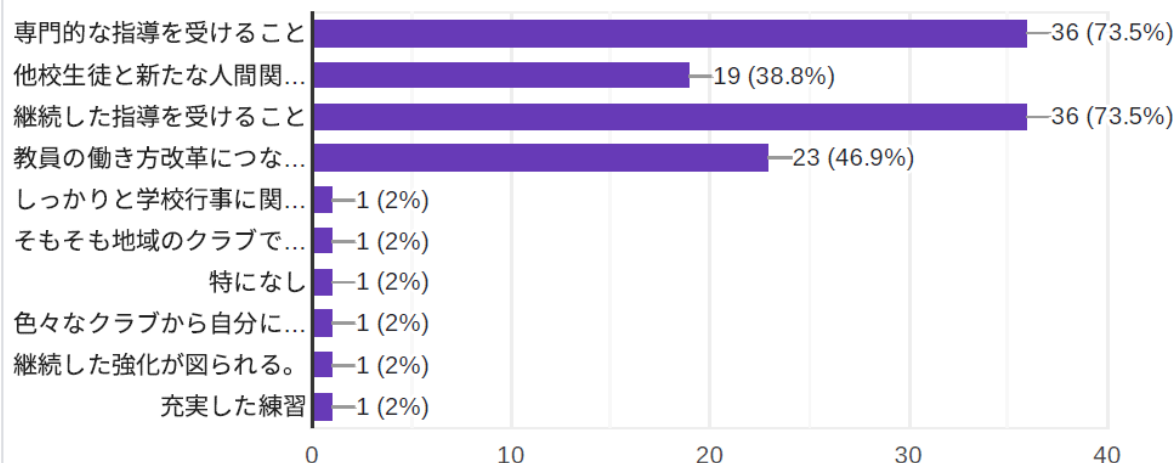

部活動の地域移行に向けた意識調査【外部指導者 65件の回答】R4.9.30

現在指導している競技に関する資格等

部活動が地域に移行した場合、自分も地域の指導者として指導をしたいか

部活動が地域に移行した場合、指導するときの手当てについて

部活動が地域移行した場合、どこで指導をしたいですか

学校の部活動を地域のクラブが担うことについて期待されること【複数回答可】

49件の回答

学校の部活動を地域のクラブが担うことについて心配されること【複数回答可】