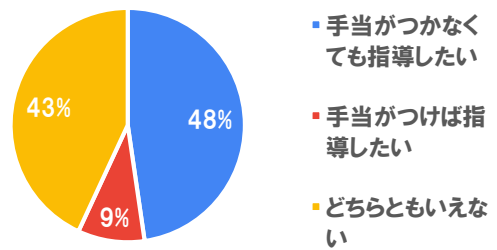

部活動の地域移行に向けた意識調査【外部指導者 65件の回答】R4.9.30

現在指導している競技に関する資格等

部活動が地域に移行した場合、自分も地域の指導者として指導をしたいか

部活動が地域に移行した場合、指導するときの手当てについて

部活動が地域移行した場合、どこで指導をしたいですか

学校の部活動を地域のクラブが担うことについて期待されること【複数回答可】

49件の回答

学校の部活動を地域のクラブが担うことについて心配されること【複数回答可】