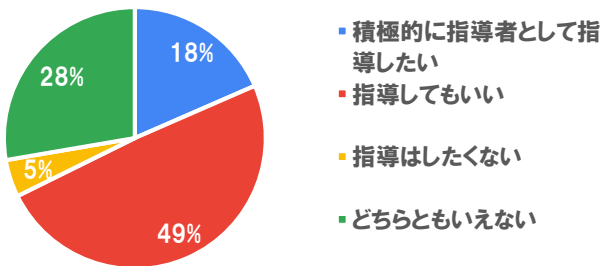

部活動の地域移行に向けた意識調査【外部指導者 65件の回答】R4.9.30

現在指導している競技に関する資格等

部活動が地域に移行した場合、自分も地域の指導者として指導をしたいか

部活動が地域に移行した場合、指導するときの手当てについて

部活動が地域移行した場合、どこで指導をしたいですか

学校の部活動を地域のクラブが担うことについて期待されること【複数回答可】

49件の回答

学校の部活動を地域のクラブが担うことについて心配されること【複数回答可】