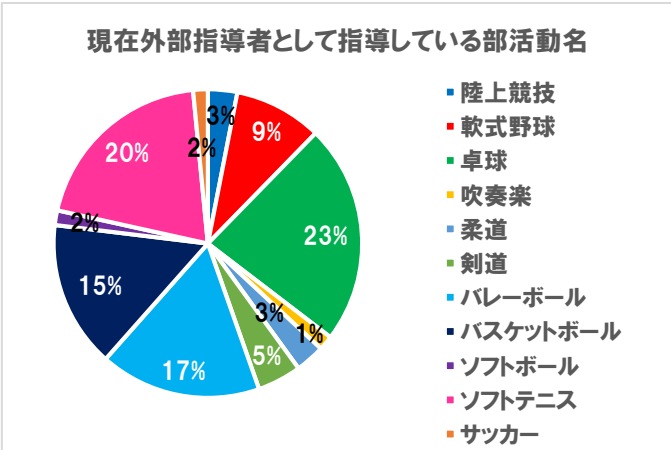

部活動の地域移行に向けた意識調査【外部指導者 65件の回答】R4.9.30

現在指導している競技に関する資格等

部活動が地域に移行した場合、自分も地域の指導者として指導をしたいか

部活動が地域に移行した場合、指導するときの手当てについて

部活動が地域移行した場合、どこで指導をしたいですか

学校の部活動を地域のクラブが担うことについて期待されること【複数回答可】

49件の回答

学校の部活動を地域のクラブが担うことについて心配されること【複数回答可】