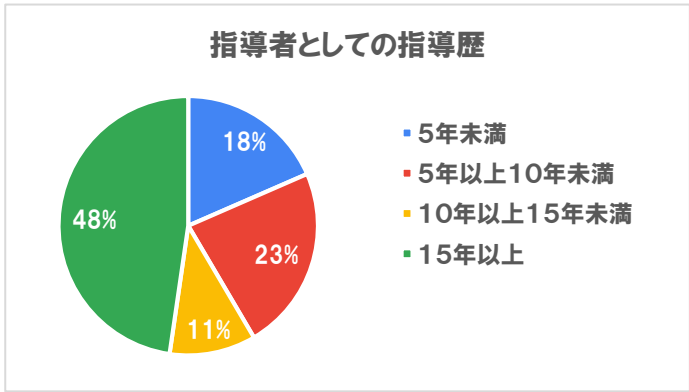

部活動の地域移行に向けた意識調査【外部指導者 65件の回答】R4.9.30

現在指導している競技に関する資格等

部活動が地域に移行した場合、自分も地域の指導者として指導をしたいか

部活動が地域に移行した場合、指導するときの手当てについて

部活動が地域移行した場合、どこで指導をしたいですか

学校の部活動を地域のクラブが担うことについて期待されること【複数回答可】

49件の回答

学校の部活動を地域のクラブが担うことについて心配されること【複数回答可】