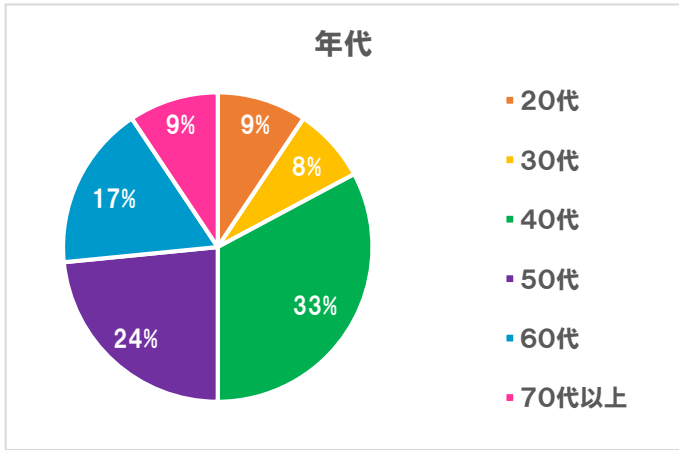

部活動の地域移行に向けた意識調査【外部指導者 65件の回答】R4.9.30

現在指導している競技に関する資格等

部活動が地域に移行した場合、自分も地域の指導者として指導をしたいか

部活動が地域に移行した場合、指導するときの手当てについて

部活動が地域移行した場合、どこで指導をしたいですか

学校の部活動を地域のクラブが担うことについて期待されること【複数回答可】

49件の回答

学校の部活動を地域のクラブが担うことについて心配されること【複数回答可】