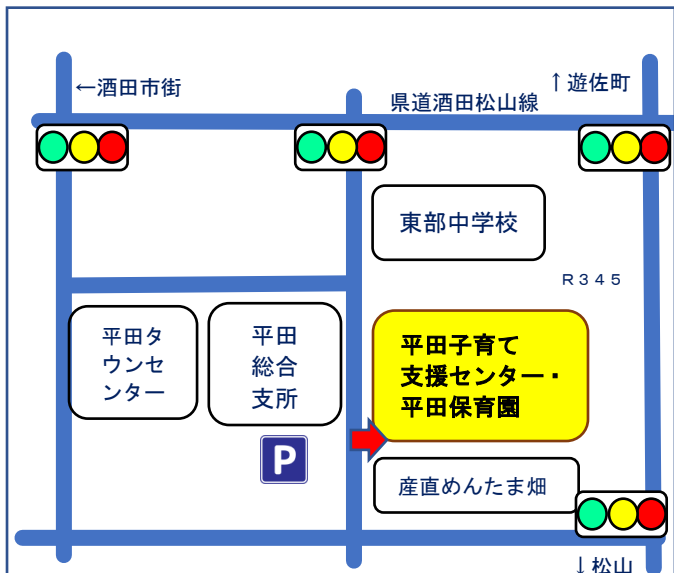

開催日の5日前まで
申込みが必要です

会場	酒田子育て支援センター	親子ふれあいサロン (交流ひろば内)	八幡子育て支援センター	松山子育て支援センター	平田子育て支援センター
日にち	4/20 (木)	8/29 (火)	5/26 (金)	♣7/28 (金)	♣6/15 (木)
	9/14 (木)				
	♣1/25 (木)	♣2/13 (火)	♣12/1 (金)	11/10 (金)	10/12 (木)
定員	8組	5組	5組	5組	5組
場所	裏面の地図をご確認ください				

- ♥ 時間 9:45 ~ 11:00 (受付:9:30~)
- ♥ 対象 酒田市在住の妊娠中・子育て中の方 (パパも一緒にどうぞ)
- ♥ 内容
 - ・親子ふれあい遊び ・絵本よみきかせ ・親子ヨガ(♣の付いている回のみ)
 - ♣ヨガ開催の参加は年度内1回までとなります。
 - ・子育ての相談(授乳、離乳食、歯みがきの仕方、兄弟との関わり方、入園など)
健康課の栄養士・保健師・助産師・歯科衛生士、子育て支援課のスタッフや相談員が対応します
 - ・ママどうしのおしゃべりタイム♪♪
- ♥ 持ち物 母子健康手帳・バスタオル・飲み物(必要に応じ)
♣親子ヨガの回は、動きやすい服装、脱ぎやすい靴下でご参加ください。

「ぎゅっと」は市役所
内に移りました

【お申込み】

酒田市子ども家庭センター

『ぎゅっと』

☎0234-26-4199

会場のご案内

♥酒田子育て支援センター (TEL24-8575)
住所: 酒田市亀ヶ崎 6-10-1 (みなと保育園内)

♥八幡子育て支援センター (TEL28-8032)
住所: 酒田麓字上川原 35 (八幡保育園内)

♥平田子育て支援センター (TEL61-7228)
住所: 酒田市飛鳥字堂之後 75 (平田保育園内)

♥親子ふれあいサロン (TEL26-5613) 2階
住所: 酒田市中町 3-4-5 (酒田市交流ひろば内)

♥松山子育て支援センター (TEL61-4821)
住所: 酒田市字山田 20-1 (松山保育園内)

**ぎゅっと
サロンの様子**

ママさんどうしのおしゃべりタイム♪
妊婦さんも子育てお役立ち情報をゲット