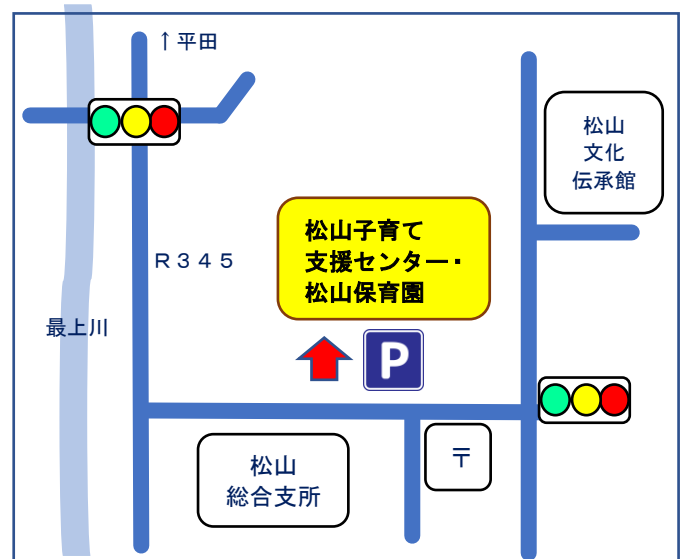

開催日の5日前まで
申込みが必要です

会場	酒田子育て支援センター	親子ふれあいサロン (交流ひろば内)	八幡子育て支援センター	松山子育て支援センター	平田子育て支援センター
日にち	4/20 (木)	8/29 (火)	5/26 (金)	♣7/28 (金)	♣6/15 (木)
	9/14 (木)				
	♣1/25 (木)	♣2/13 (火)	♣12/1 (金)	11/10 (金)	10/12 (木)
定員	8組	5組	5組	5組	5組
場所	裏面の地図をご確認ください				

- ♥ 時間 9:45 ~ 11:00 (受付:9:30~)
- ♥ 対象 酒田市在住の妊娠中・子育て中の方 (パパも一緒にどうぞ)
- ♥ 内容
 - ・親子ふれあい遊び ・絵本よみきかせ ・親子ヨガ(♣の付いている回のみ)
 - ♣ヨガ開催の参加は年度内1回までとなります。
 - ・子育ての相談(授乳、離乳食、歯みがきの仕方、兄弟との関わり方、入園など)
健康課の栄養士・保健師・助産師・歯科衛生士、子育て支援課のスタッフや相談員が対応します
 - ・ママどうしのおしゃべりタイム♪♪
- ♥ 持ち物 母子健康手帳・バスタオル・飲み物(必要に応じ)
♣親子ヨガの回は、動きやすい服装、脱ぎやすい靴下でご参加ください。

「ぎゅっと」は市役所
内に移りました

【お申込み】

酒田市子ども家庭センター

『ぎゅっと』

☎0234-26-4199

会場のご案内

♥酒田子育て支援センター (TEL24-8575)
住所: 酒田市亀ヶ崎 6-10-1 (みなと保育園内)

♥八幡子育て支援センター (TEL28-8032)
住所: 酒田麓字上川原 35 (八幡保育園内)

♥平田子育て支援センター (TEL61-7228)
住所: 酒田市飛鳥字堂之後 75 (平田保育園内)

♥親子ふれあいサロン (TEL26-5613) 2階
住所: 酒田市中町 3-4-5 (酒田市交流ひろば内)

♥松山子育て支援センター (TEL61-4821)
住所: 酒田市字山田 20-1 (松山保育園内)

**ぎゅっと
サロンの様子**

ママさんどうしのおしゃべりタイム♪
妊婦さんも子育てお役立ち情報をゲット