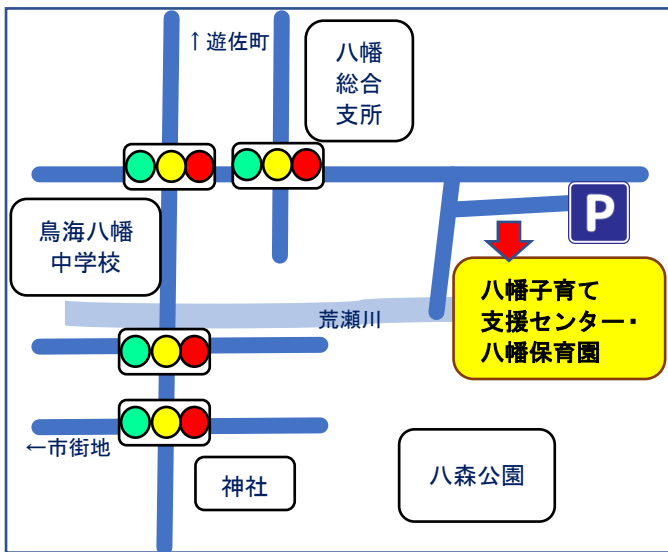

開催日の5日前まで
申込みが必要です

会場	酒田子育て支援センター	親子ふれあいサロン (交流ひろば内)	八幡子育て支援センター	松山子育て支援センター	平田子育て支援センター
日にち	4/20 (木)	8/29 (火)	5/26 (金)	♣7/28 (金)	♣6/15 (木)
	9/14 (木)				
	♣1/25 (木)	♣2/13 (火)	♣12/1 (金)	11/10 (金)	10/12 (木)
定員	8組	5組	5組	5組	5組
場所	裏面の地図をご確認ください				

- ♥ 時間 9:45 ~ 11:00 (受付:9:30~)
- ♥ 対象 酒田市在住の妊娠中・子育て中の方 (パパも一緒にどうぞ)
- ♥ 内容
 - ・親子ふれあい遊び ・絵本よみきかせ ・親子ヨガ(♣の付いている回のみ)
 - ♣ヨガ開催の参加は年度内1回までとなります。
 - ・子育ての相談(授乳、離乳食、歯みがきの仕方、兄弟との関わり方、入園など)
健康課の栄養士・保健師・助産師・歯科衛生士、子育て支援課のスタッフや相談員が対応します
 - ・ママどうしのおしゃべりタイム♪♪
- ♥ 持ち物 母子健康手帳・バスタオル・飲み物(必要に応じ)
♣親子ヨガの回は、動きやすい服装、脱ぎやすい靴下でご参加ください。

「ぎゅっと」は市役所
内に移りました

【お申込み】

酒田市子ども家庭センター

『ぎゅっと』

☎0234-26-4199

会場のご案内

♥酒田子育て支援センター (TEL24-8575)
住所: 酒田市亀ヶ崎 6-10-1 (みなと保育園内)

♥八幡子育て支援センター (TEL28-8032)
住所: 酒田麓字上川原 35 (八幡保育園内)

♥平田子育て支援センター (TEL61-7228)
住所: 酒田市飛鳥字堂之後 75 (平田保育園内)

♥親子ふれあいサロン (TEL26-5613) 2階
住所: 酒田市中町 3-4-5 (酒田市交流ひろば内)

♥松山子育て支援センター (TEL61-4821)
住所: 酒田市字山田 20-1 (松山保育園内)

**ぎゅっと
サロンの様子**

ママさんどうしのおしゃべりタイム♪
妊婦さんも子育てお役立ち情報をゲット