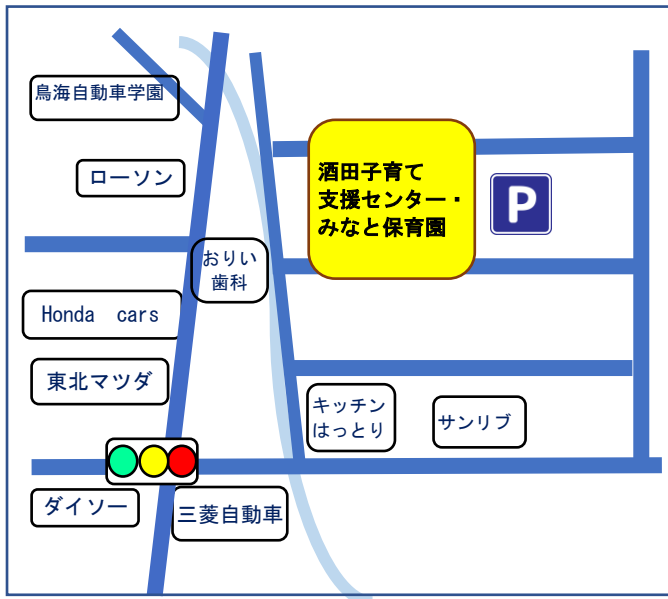

- ♥ 時間 9:45 ~ 11:00 (受付:9:30~)
- ♥ 対象 酒田市在住の妊娠中・子育て中の方 (パパも一緒にどうぞ)
- ♥ 内容
 - ・親子ふれあい遊び ・絵本よみきかせ ・親子ヨガ(♣の付いている回のみ)
 - ♣ヨガ開催の参加は年度内1回までとなります。
 - ・子育ての相談(授乳、離乳食、歯みがきの仕方、兄弟との関わり方、入園など)
健康課の栄養士・保健師・助産師・歯科衛生士、子育て支援課のスタッフや相談員が対応します
 - ・ママどうしのおしゃべりタイム♪♪
- ♥ 持ち物 母子健康手帳・バスタオル・飲み物(必要に応じ)
♣親子ヨガの回は、動きやすい服装、脱ぎやすい靴下でご参加ください。

「ぎゅっと」は市役所
内に移りました

【お申込み】

酒田市子ども家庭センター

『ぎゅっと』

☎0234-26-4199

会場のご案内

♥酒田子育て支援センター (TEL24-8575)
住所: 酒田市亀ヶ崎 6-10-1 (みなと保育園内)

♥八幡子育て支援センター (TEL28-8032)
住所: 酒田麓字上川原 35 (八幡保育園内)

♥平田子育て支援センター (TEL61-7228)
住所: 酒田市飛鳥字堂之後 75 (平田保育園内)

♥親子ふれあいサロン (TEL26-5613) 2階
住所: 酒田市中町 3-4-5 (酒田市交流ひろば内)

♥松山子育て支援センター (TEL61-4821)
住所: 酒田市字山田 20-1 (松山保育園内)

**ぎゅっと
サロンの様子**

ママさんどうしのおしゃべりタイム♪
妊婦さんも子育てお役立ち情報をゲット