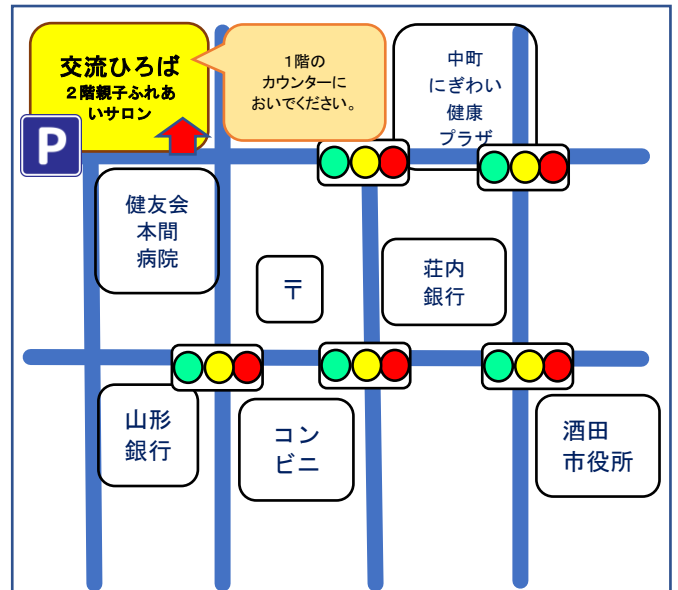

- ♥ 時間 9:45 ~ 11:00 (受付:9:30~)
- ♥ 対象 酒田市在住の妊娠中・子育て中の方 (パパも一緒にどうぞ)
- ♥ 内容
 - ・親子ふれあい遊び ・絵本よみきかせ ・親子ヨガ(♣の付いている回のみ)
 - ♣ヨガ開催の参加は年度内1回までとなります。
 - ・子育ての相談(授乳、離乳食、歯みがきの仕方、兄弟との関わり方、入園など)
健康課の栄養士・保健師・助産師・歯科衛生士、子育て支援課のスタッフや相談員が対応します
 - ・ママどうしのおしゃべりタイム♪♪
- ♥ 持ち物 母子健康手帳・バスタオル・飲み物(必要に応じ)
♣親子ヨガの回は、動きやすい服装、脱ぎやすい靴下でご参加ください。

「ぎゅっと」は市役所
内に移りました

【お申込み】

酒田市子ども家庭センター

『ぎゅっと』

☎0234-26-4199

会場のご案内

♥酒田子育て支援センター (TEL24-8575)
住所: 酒田市亀ヶ崎 6-10-1 (みなと保育園内)

♥八幡子育て支援センター (TEL28-8032)
住所: 酒田麓字上川原 35 (八幡保育園内)

♥平田子育て支援センター (TEL61-7228)
住所: 酒田市飛鳥字堂之後 75 (平田保育園内)

♥親子ふれあいサロン (TEL26-5613) 2階
住所: 酒田市中町 3-4-5 (酒田市交流ひろば内)

♥松山子育て支援センター (TEL61-4821)
住所: 酒田市字山田 20-1 (松山保育園内)

**ぎゅっと
サロンの様子**

ママさんどうしのおしゃべりタイム♪
妊婦さんも子育てお役立ち情報をゲット