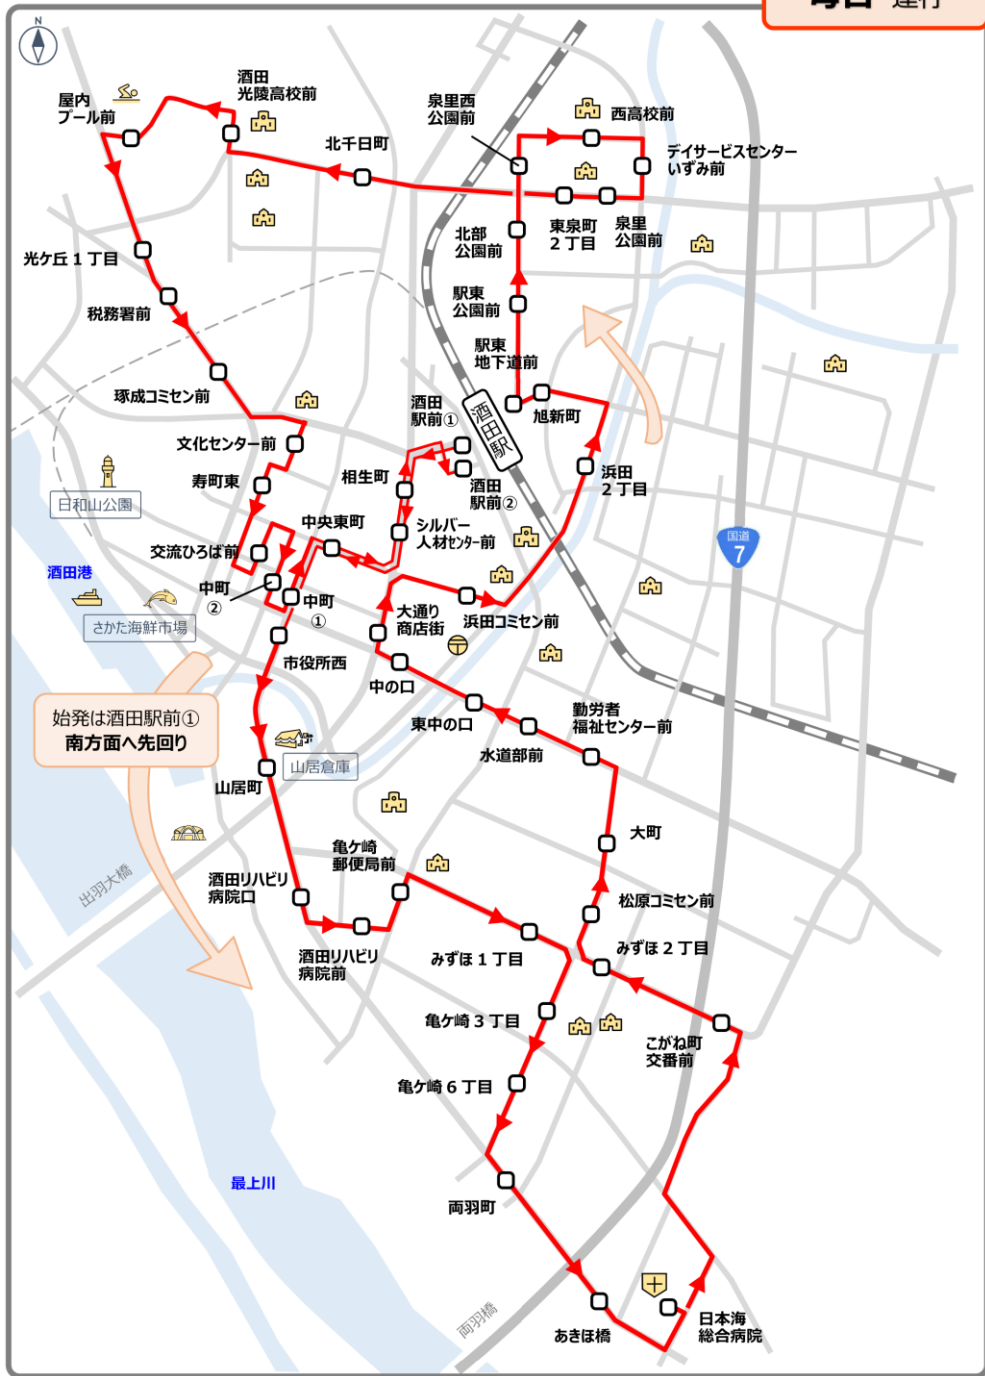

# 市内循環 B 線

るるるんバス  
毎日 運行

【市内循環B線】毎日運行：酒田駅前① 発 ▶ 市役所西 ▶ 亀ヶ崎・日本海総合病院 先回り

停留所名	1便	2便	3便	4便	5便	6便	7便
酒田駅前①	7:25	9:10	10:45	12:20	14:10	15:45	17:25
相生町	7:26	9:11	10:46	12:21	14:11	15:46	17:26
シルバー人材センター前	7:26	9:11	10:46	12:21	14:11	15:46	17:26
中央東町	7:27	9:12	10:47	12:22	14:12	15:47	17:27
市役所西	7:29	9:14	10:49	12:24	14:14	15:49	17:29
山居町	7:31	9:16	10:51	12:26	14:16	15:51	17:31
酒田リハビリ病院口	7:32	9:17	10:52	12:27	14:17	15:52	17:32
酒田リハビリ病院前	7:33	9:18	10:53	12:28	14:18	15:53	17:33
亀ヶ崎郵便局前	7:34	9:19	10:54	12:29	14:19	15:54	17:34
みずほ1丁目	7:36	9:21	10:56	12:31	14:21	15:56	17:36
亀ヶ崎3丁目	7:37	9:22	10:57	12:32	14:22	15:57	17:37
亀ヶ崎6丁目	7:38	9:23	10:58	12:33	14:23	15:58	17:38
両羽町	7:39	9:24	10:59	12:34	14:24	15:59	17:39
あきほ橋	7:42	9:27	11:02	12:37	14:27	16:02	17:42
日本海総合病院	7:44	9:29	11:04	12:39	14:29	16:04	17:44
こがね町交番前	7:47	9:32	11:07	12:42	14:32	16:07	17:47
みずほ2丁目	7:49	9:34	11:09	12:44	14:34	16:09	17:49
松原コミセン前	7:49	9:34	11:09	12:44	14:34	16:09	17:49
大町	7:50	9:35	11:10	12:45	14:35	16:10	17:50
勤労者福祉センター前	7:52	9:37	11:12	12:47	14:37	16:12	17:52
水道部前	7:53	9:38	11:13	12:48	14:38	16:13	17:53
東中の口	7:54	9:39	11:14	12:49	14:39	16:14	17:54
中の口	7:55	9:40	11:15	12:50	14:40	16:15	17:55
大通り商店街	7:55	9:40	11:15	12:50	14:40	16:15	17:55
浜田コミセン前	7:56	9:41	11:16	12:51	14:41	16:16	17:56
浜田2丁目	7:58	9:43	11:18	12:53	14:43	16:18	17:58
旭新町	8:00	9:45	11:20	12:55	14:45	16:20	18:00
駅東地下道前	8:01	9:46	11:21	12:56	14:46	16:21	18:01
駅東公園前	8:02	9:47	11:22	12:57	14:47	16:22	18:02
北部公園前	8:03	9:48	11:23	12:58	14:48	16:23	18:03
泉里西公園前	8:04	9:49	11:24	12:59	14:49	16:24	18:04
西高校前	8:05	9:50	11:25	13:00	14:50	16:25	18:05
デイサービスセンターいずみ前	8:06	9:51	11:26	13:01	14:51	16:26	18:06
泉里公園前	8:07	9:52	11:27	13:02	14:52	16:27	18:07
東泉町2丁目	8:07	9:52	11:27	13:02	14:52	16:27	18:07
北千日町	8:09	9:54	11:29	13:04	14:54	16:29	18:09
酒田光陵高校前	8:11	9:56	11:31	13:06	14:56	16:31	18:11
屋内プール前	8:12	9:57	11:32	13:07	14:57	16:32	18:12
光ヶ丘1丁目	8:14	9:59	11:34	13:09	14:59	16:34	18:14
税務署前	8:15	10:00	11:35	13:10	15:00	16:35	18:15
琢成コミセン前	8:16	10:01	11:36	13:11	15:01	16:36	18:16
文化センター前	8:18	10:03	11:38	13:13	15:03	16:38	18:18
寿町東	8:19	10:04	11:39	13:14	15:04	16:39	18:19
交流ひろば前	8:21	10:06	11:41	13:16	15:06	16:41	18:21
中町②	8:22	10:07	11:42	13:17	15:07	16:42	18:22
中町①	8:23	10:08	11:43	13:18	15:08	16:43	18:23
中央東町	8:25	10:10	11:45	13:20	15:10	16:45	18:25
シルバー人材センター前	8:26	10:11	11:46	13:21	15:11	16:46	18:26
相生町	8:26	10:11	11:46	13:21	15:11	16:46	18:26
酒田駅前②	8:27	10:12	11:47	13:22	15:12	16:47	18:27